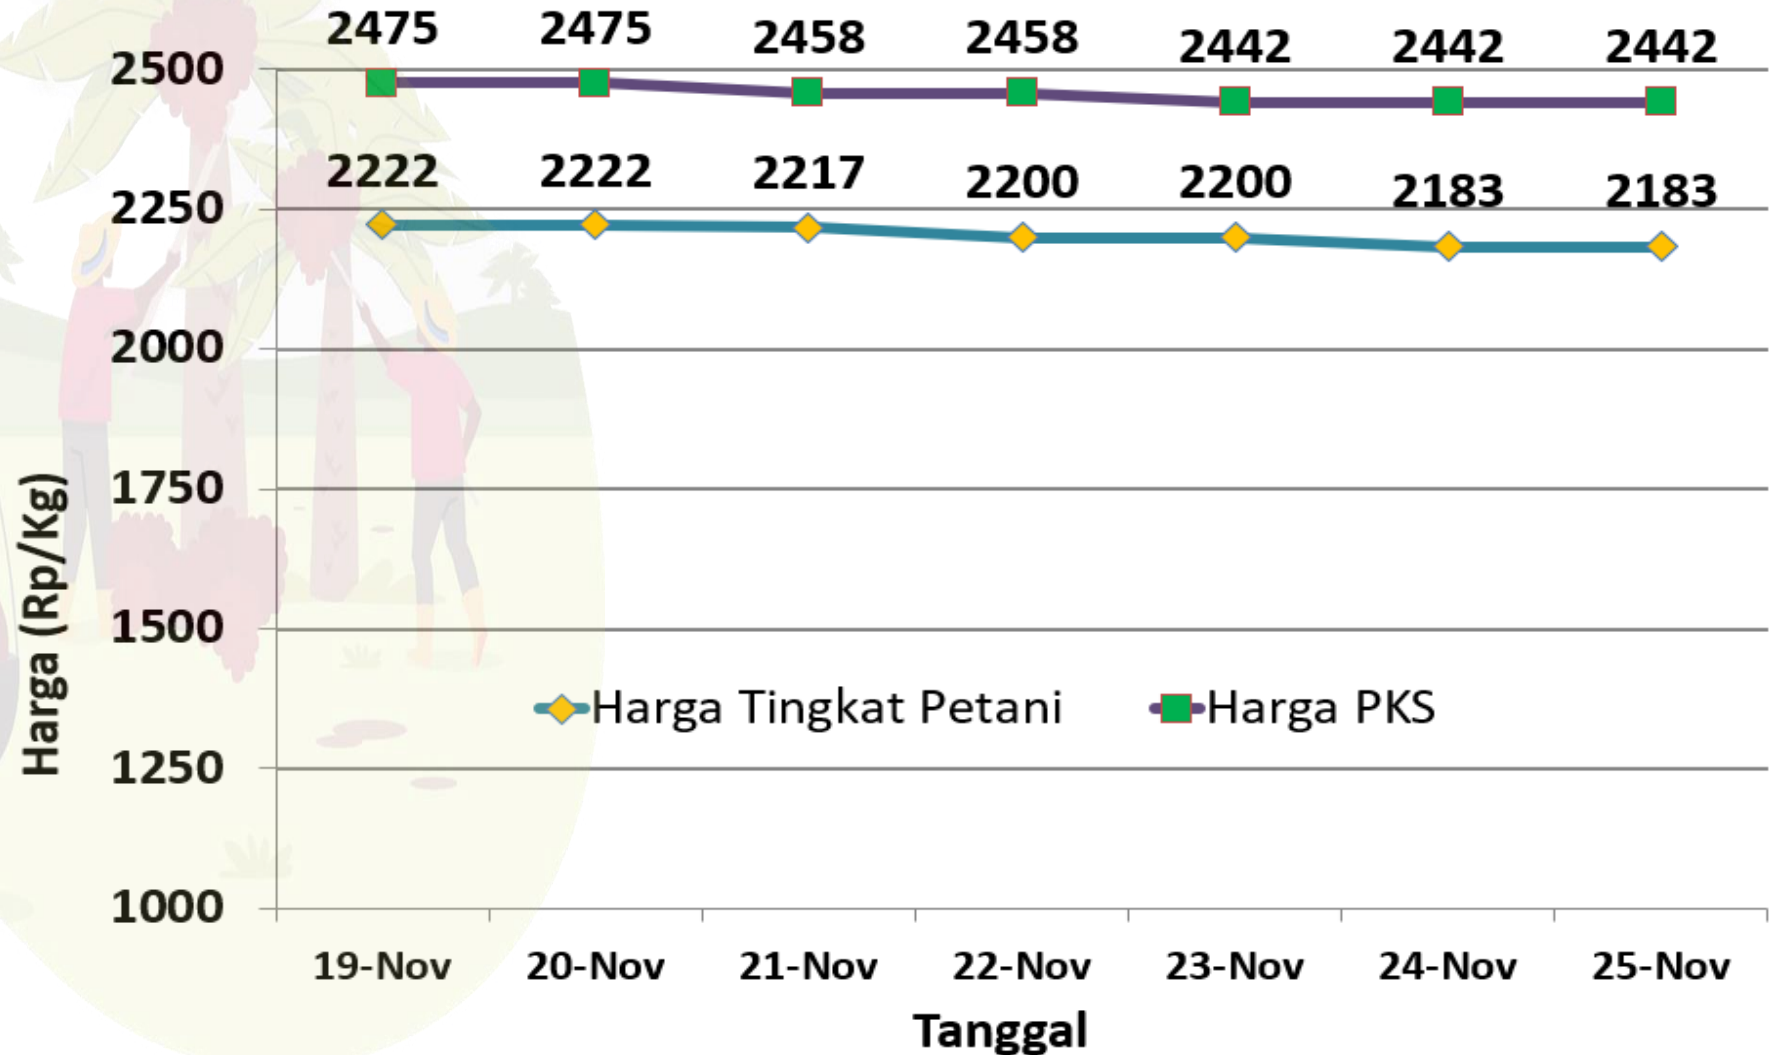

# HARGA TBS KELAPA SAWIT DI KABUPATEN BANGKA TENGAH

Jum'at, 25 November 2022

■ Harga Tingkat Pekebun: 2.183

■ Harga Pabrik: 2.442

Penetapan Huga TBS oleh  
Pemerintah:

- Berdasarkan Surat Edaran Menteri  
Pertanian (edaran Bulan Juli) :  
**Rp. 1.600 / kg**
- Berdasarkan BA Penetapan  
Provinsi Periode November:  
**Rp. 2.100 / kg (Rerata)**

Keterangan:  
Harga di klasifikasi **HIJAU**

Sumber:

- Petugas Informasi Pasar Kecamatan
- Pabrik Kelapa Sawit

# HARGA TBS KELAPA SAWIT DI KABUPATEN BANGKA TENGAH

Jum'at, 25 November 2022

Penetapan Huga TBS oleh  
Pemerintah:

- Berdasarkan Surat Edaran Menteri Pertanian (edaran Bulan Juli) :  
**Rp. 1.600 / kg**
- Berdasarkan BA Penetapan Provinsi Periode November:  
**Rp. 2.100 / kg (Rerata)**