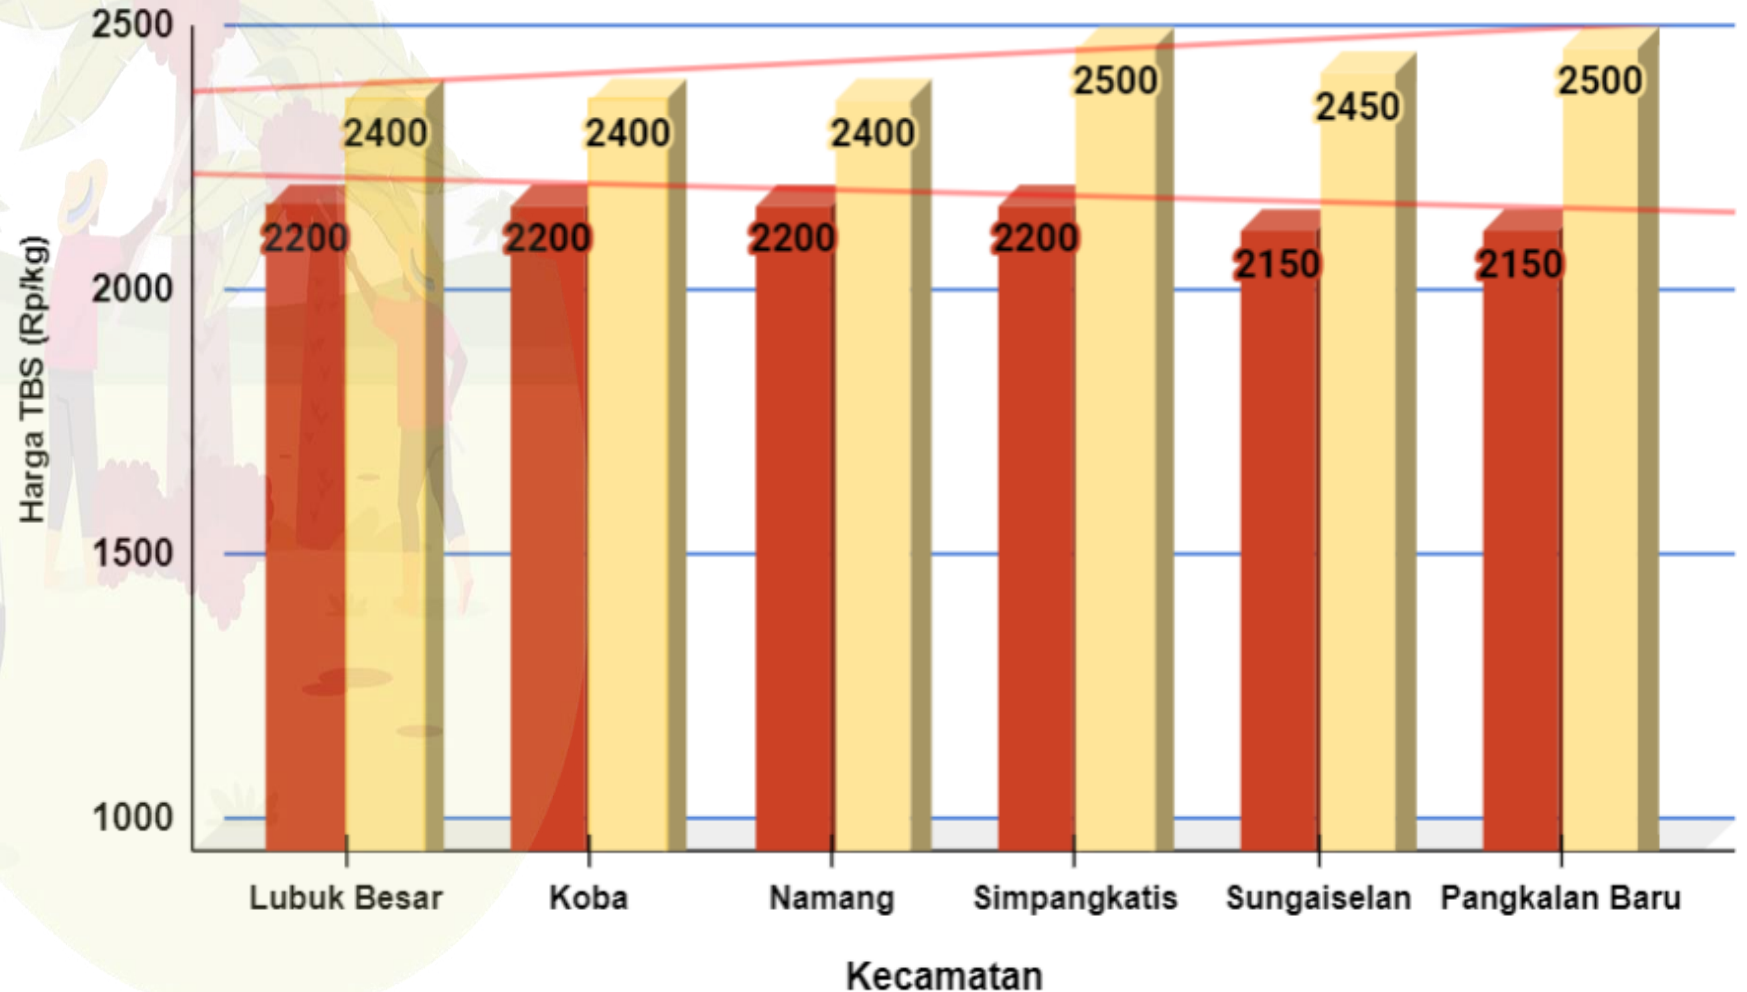

# DINAS PERTANIAN KABUPATEN BANGKA TENGAH

UPDATE HARGA PEMBELIAN TBS  
HARI / TANGGAL : JUMAT / 25 NOVEMBER 2022

No	PABRIK KELAPA SAWIT (PKS)	HARGA KEMARIN	HARGA HARI INI	NAIK/TURUN
1	PT BANGKA AGRO MANDIRI	Rp 2.500,-	Rp 2.500,-	Rp 0,-
2	PT SWARNA NUSA SENTOSA	Rp 2.450,-	Rp 2.450,-	Rp 0,-
3	PT PUTERA BANGKA TANI	Rp 2.400,-	Rp 2.400,-	Rp 0,-
4	PT MUTIARA HIJAU LESTARI	Rp 2.400,-	Rp 2.400,-	Rp 0,-
5	CV MUTIARA ALAM LESTARI	Rp 2.400,-	Rp 2.400,-	Rp 0,-

# HARGA TBS KELAPA SAWIT DI KABUPATEN BANGKA TENGAH

Jum'at, 25 November 2022

■ Harga Tingkat Pekebun: 2.183

■ Harga Pabrik: 2.442

Penetapan Huga TBS oleh  
Pemerintah:

- Berdasarkan Surat Edaran Menteri  
Pertanian (edaran Bulan Juli) :  
**Rp. 1.600 / kg**
- Berdasarkan BA Penetapan  
Provinsi Periode November:  
**Rp. 2.100 / kg (Rerata)**

Keterangan:  
Harga di klasifikasi **HIJAU**

Sumber:

- Petugas Informasi Pasar Kecamatan
- Pabrik Kelapa Sawit