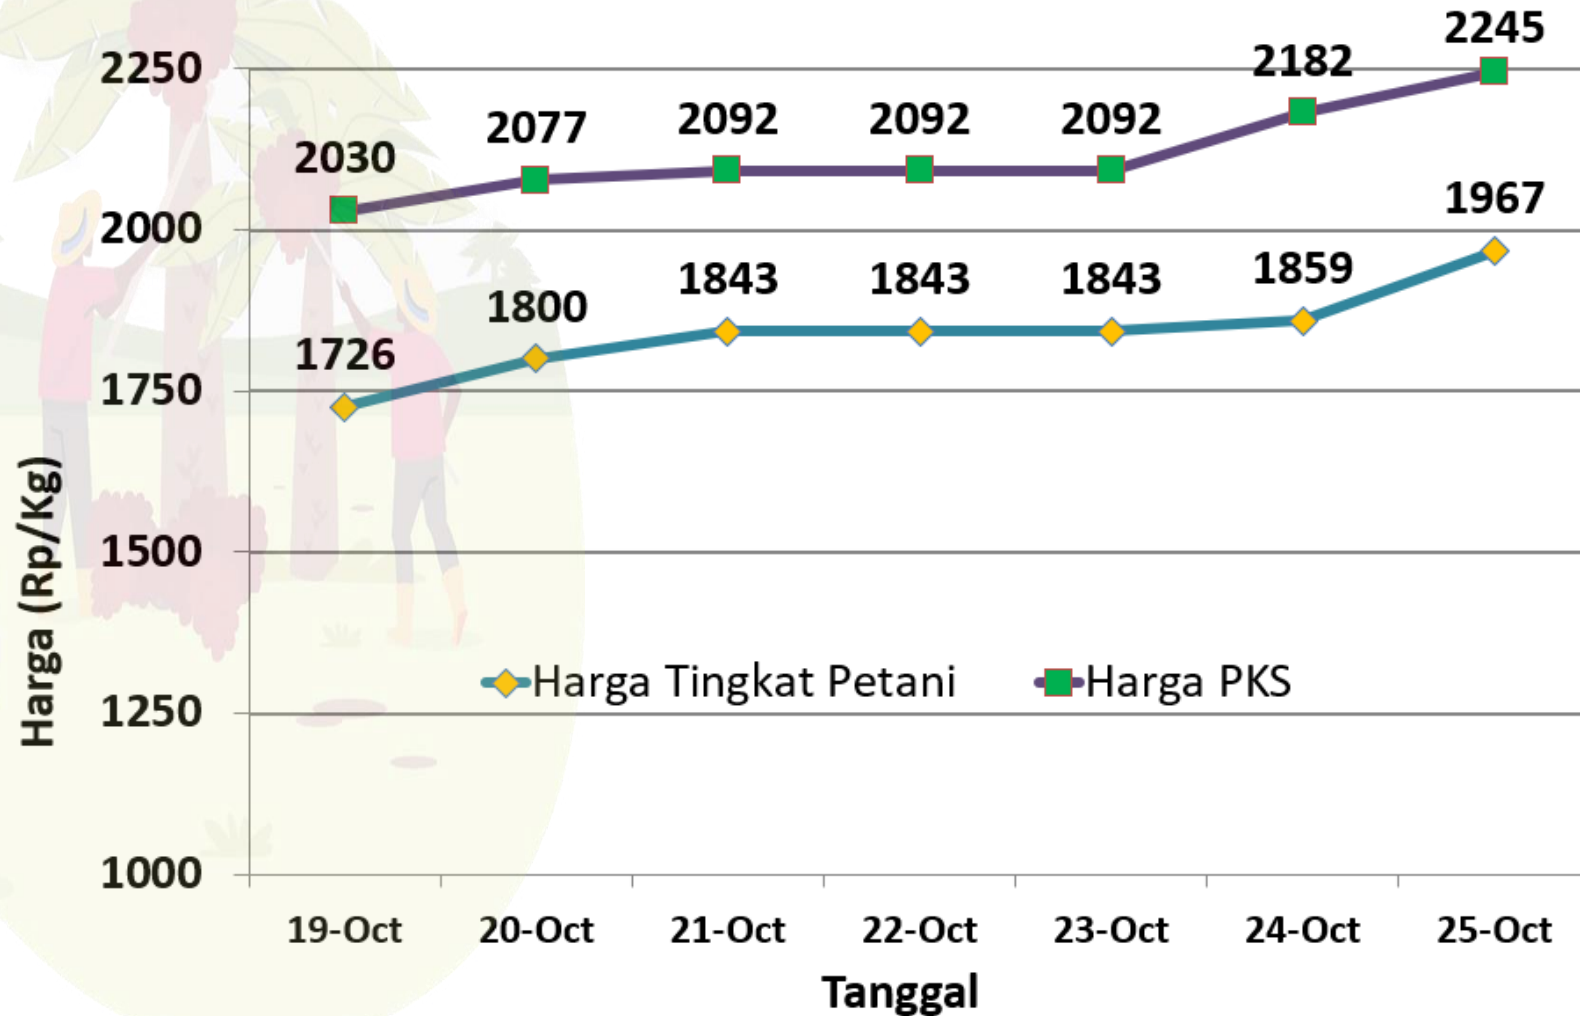

Selasa, 25 Oktober 2022

Penetapan Hoga TBS oleh
Pemerintah:

- Berdasarkan Surat Edaran Menteri
  Pertanian (edaran Bulan Juli) :
  Rp. 1.600 / kg
- Berdasarkan BA Penetapan
  Provinsi Periode Oktober:
  Rp. 2.000 / kg (Rerata)

Keterangan:
Harga Pabrik Klasifikasi
HIJAU
Petani masih di klasifikasi
KUNING

Sumber:

- Petugas Informasi Pasar Kecamatan
- Pabrik Kelapa Sawit