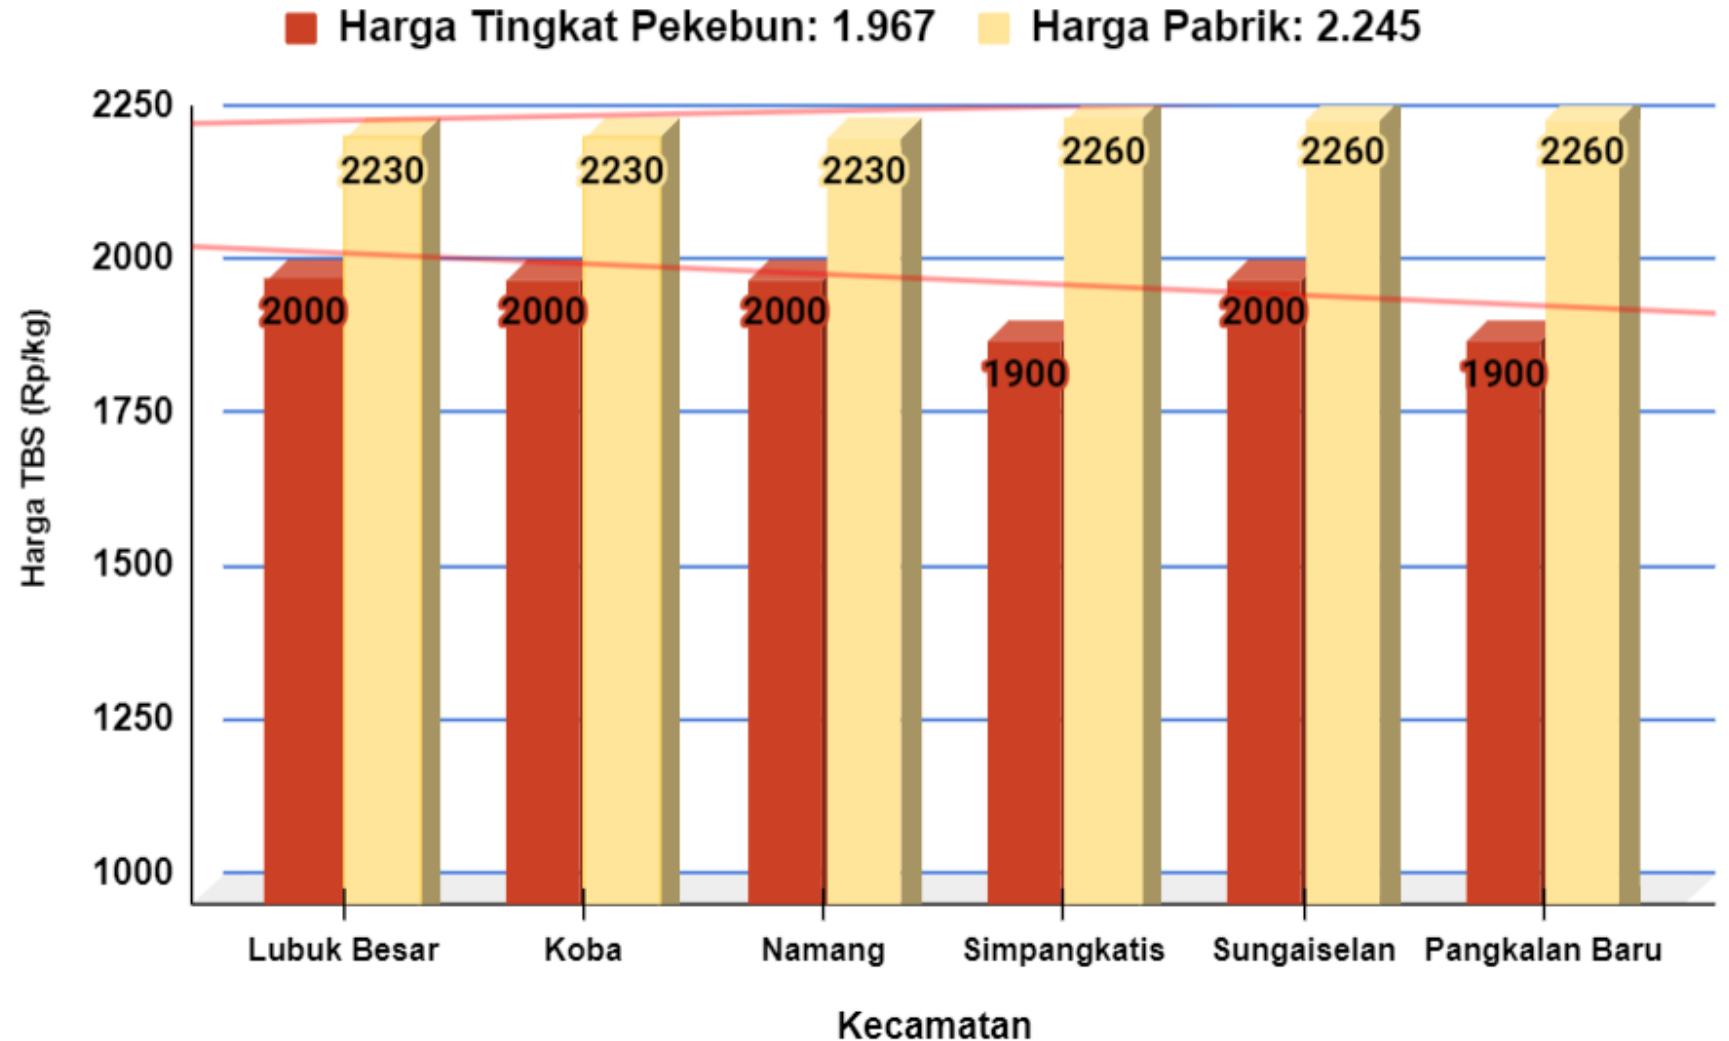

DINAS PERTANIAN KABUPATEN BANGKA TENGAH

UPDATE HARGA PEMBELIAN TBS
HARI / TANGGAL : SELASA / 25 OKTOBER 2022

No	PABRIK KELAPA SAWIT (PKS)	HARGA KEMARIN	HARGA HARI INI	NAIK/TURUN
1	PT BANGKA AGRO MANDIRI	Rp 2.260,-	Rp 2.260,-	Rp 0,-
2	PT PUTERA BANGKA TANI	Rp 2.230,-	Rp 2.230,-	Rp 0,-
3	PT MUTIARA HIJAU LESTARI	Rp 2.230,-	Rp 2.230,-	Rp 0,-
4	CV MUTIARA ALAM LESTARI	Rp 2.230,-	Rp 2.230,-	Rp 0,-
5	PT SWARNA NUSA SENTOSA	Rp 1.880,-	TANGKI PENUH	-

Sumber : Data PKS

HARGA TBS KELAPA SAWIT DI KABUPATEN BANGKA TENGAH

Selasa, 25 Oktober 2022

Penetapan Huga TBS oleh
Pemerintah:

- Berdasarkan Surat Edaran Menteri
Pertanian (edaran Bulan Juli) :
Rp. 1.600 / kg
- Berdasarkan BA Penetapan
Provinsi Periode Oktober:
Rp. 2.000 / kg (Rerata)

Keterangan:
Harga Pabrik Klasifikasi
HIJAU
Petani masih di klasifikasi
KUNING

Sumber:

- Petugas Informasi Pasar Kecamatan
- Pabrik Kelapa Sawit

HARGA TBS KELAPA SAWIT DI KABUPATEN BANGKA TENGAH

Selasa, 25 Oktober 2022