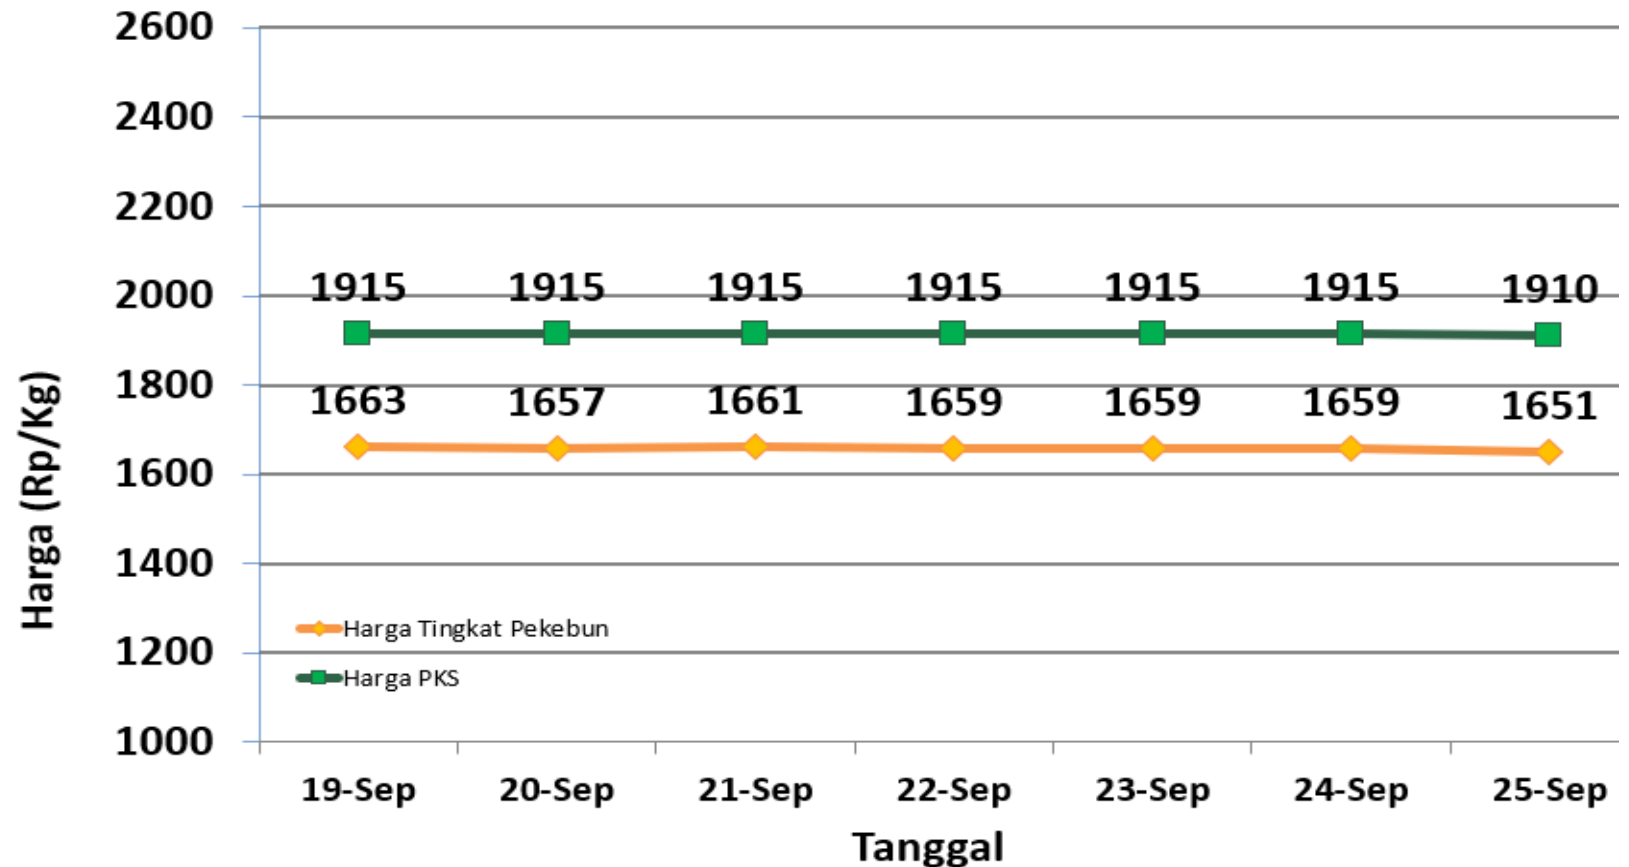

Sumber:

- Petugas Informasi Pasar Kecamatan
- Pabrik Kelapa Sawit