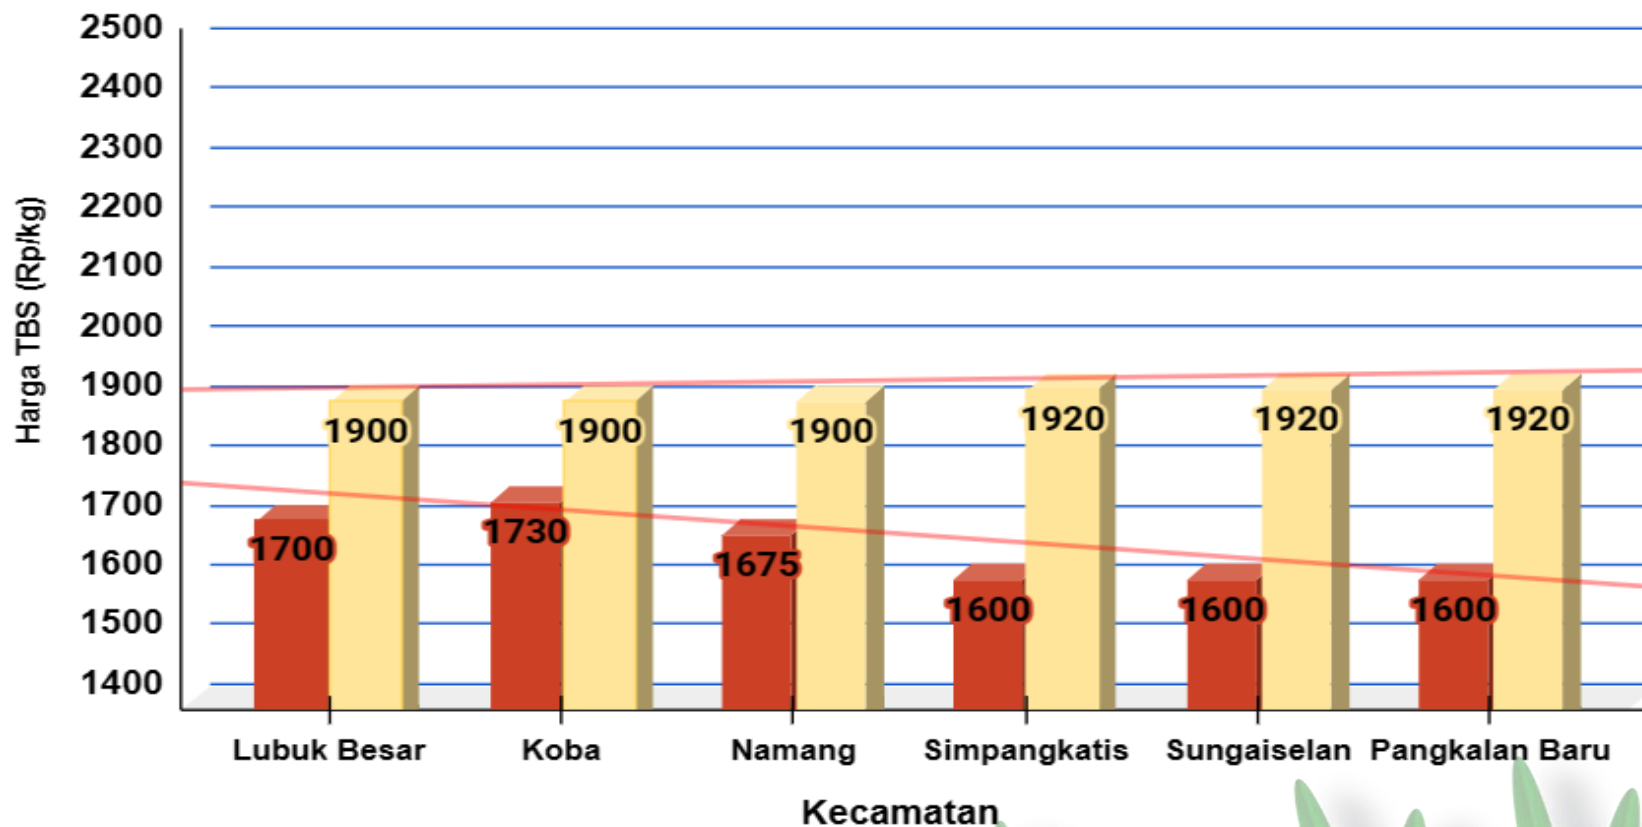

DINAS PERTANIAN DAN KETAHANAN PANGAN KABUPATEN BANGKA TENGAH

UPDATE HARGA PEMBELIAN TBS
HARI / TANGGAL : SENIN / 25 SEPTEMBER 2023

No	PABRIK KELAPA SAWIT (PKS)	HARGA KEMARIN	HARGA HARI INI	NAIK/TURUN
1	PT BANGKA AGRO MANDIRI	Rp 1.920,-	Rp 1.920,-	Rp 0,-
2	PT SWARNA NUSA SENTOSA	Rp 1.950,-	Rp 1.920,-	↓ Rp 30,-
3	PT MUTIARA HIJAU LESTARI	Rp 1.900,-	Rp 1.900,-	Rp 0,-
4	CV MUTIARA ALAM LESTARI	Rp 1.900,-	Rp 1.900,-	Rp 0,-
5	PT PUTERA BANGKA TANI	Rp 1.900,-	Rp 1.900,-	Rp 0,-

Sumber : Data PKS

HARGA TBS KELAPA SAWIT DI KABUPATEN BANGKA TENGAH

Senin, 25 September 2023

Penetapan Harga TBS oleh Pemerintah:

- Berdasarkan Surat Edaran Menteri Pertanian (edaran Bulan Juli 2022) :
Rp. 1.600 / kg
- Berdasarkan BA Penetapan Provinsi Periode September 2023:
Rp. 2.082 / kg (Rerata)

Keterangan:

Harga pada klasifikasi KUNING

Sumber:

- Petugas Informasi Pasar Kecamatan
- Pabrik Kelapa Sawit

■ Harga Tingkat Pekebun: 1.651 ■ Harga Pabrik: 1.910

HARGA TBS KELAPA SAWIT DI KABUPATEN BANGKA TENGAH