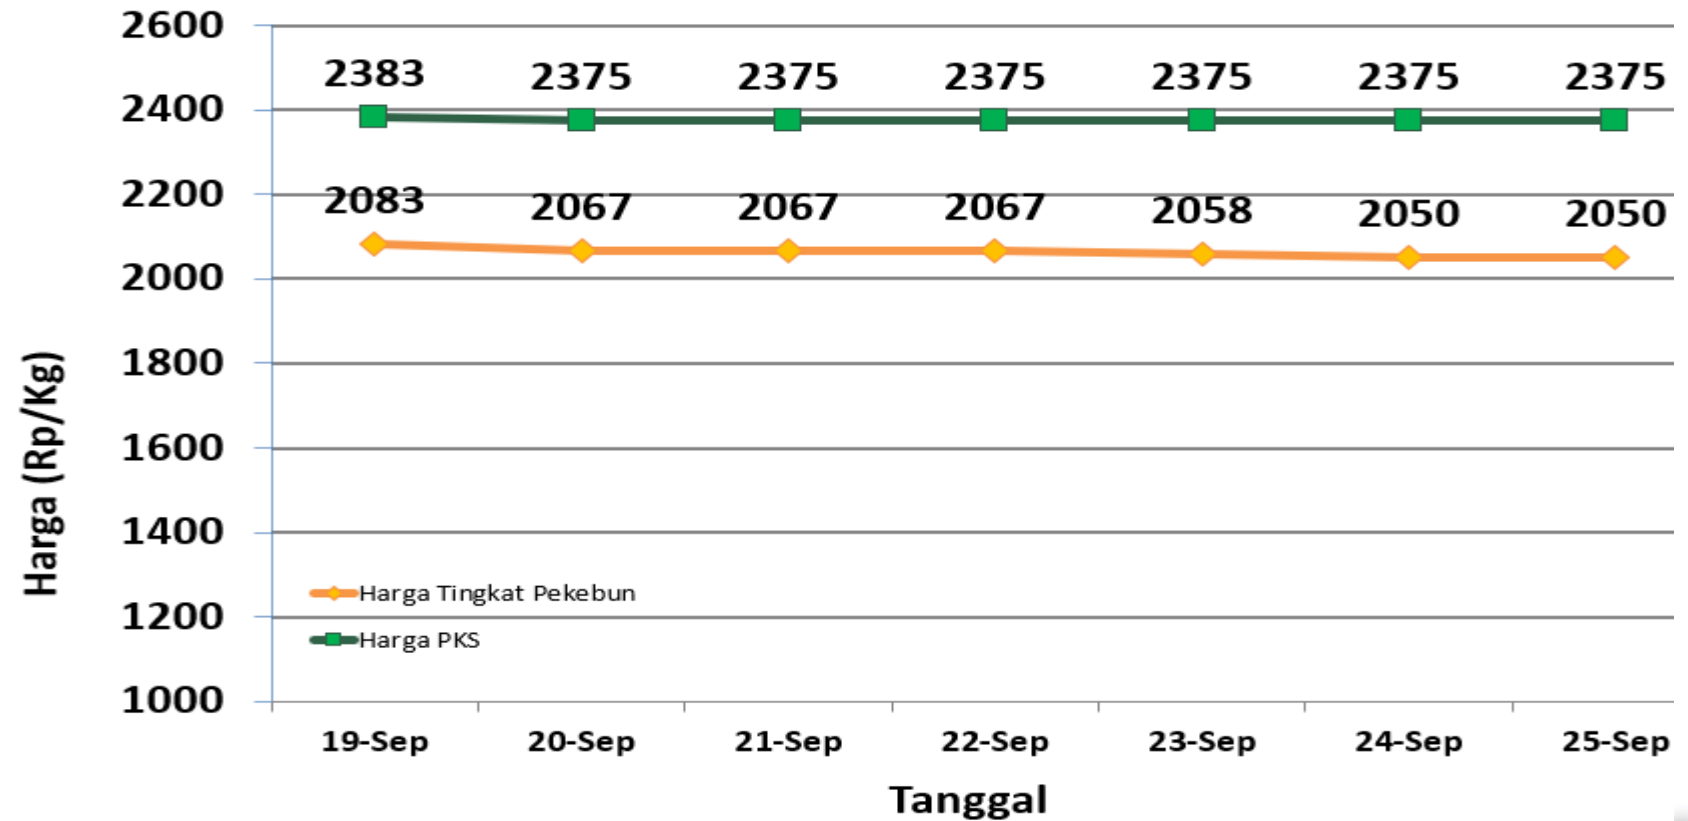

Sumber:

- Petugas Informasi Pasar Kecamatan
- Pabrik Kelapa Sawit

Rabu, 25 September 2024