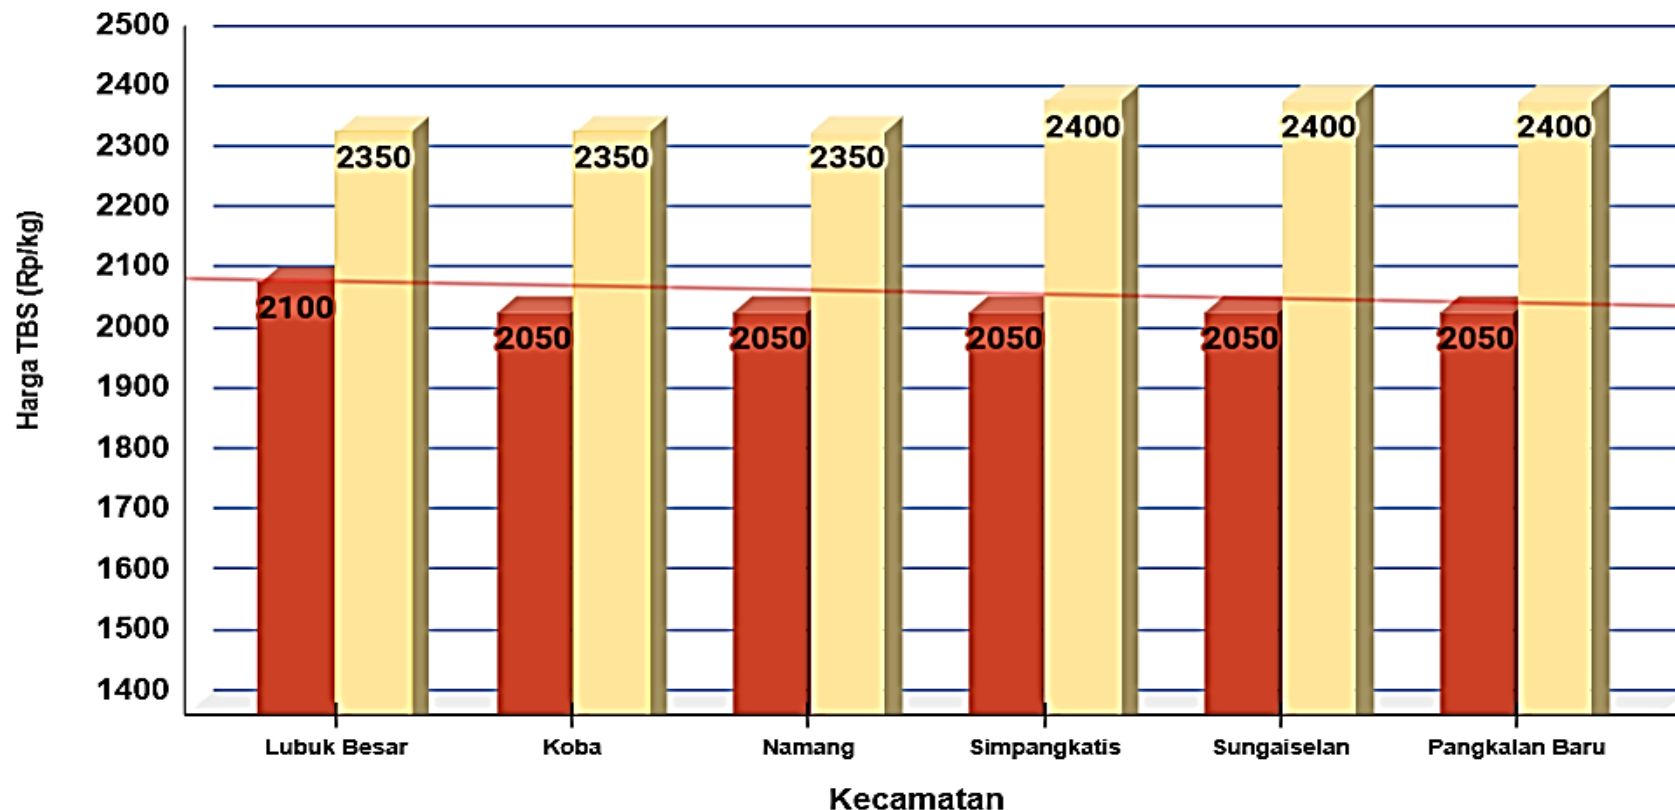

# HARGA TBS KELAPA SAWIT DI KABUPATEN BANGKA TENGAH

Rabu, 25 September 2024

Penetapan Huga TBS oleh Pemerintah:

- Berdasarkan Surat Edaran Menteri Pertanian (edaran Bulan Juli 2022) :  
Rp. 1.600 / kg
- Berdasarkan BA Penetapan Provinsi Periode 16 s.d 30 September 2024:  
Rp. 2.663 / kg (Rerata)

Keterangan:

Harga Pabrik dan Petani Klasifikasi  
**HIJAU**

Sumber:

- Petugas Informasi Pasar Kecamatan
- Pabrik Kelapa Sawit

■ Harga Tingkat Pekebun: 2.050 ■ Harga Pabrik: 2.375