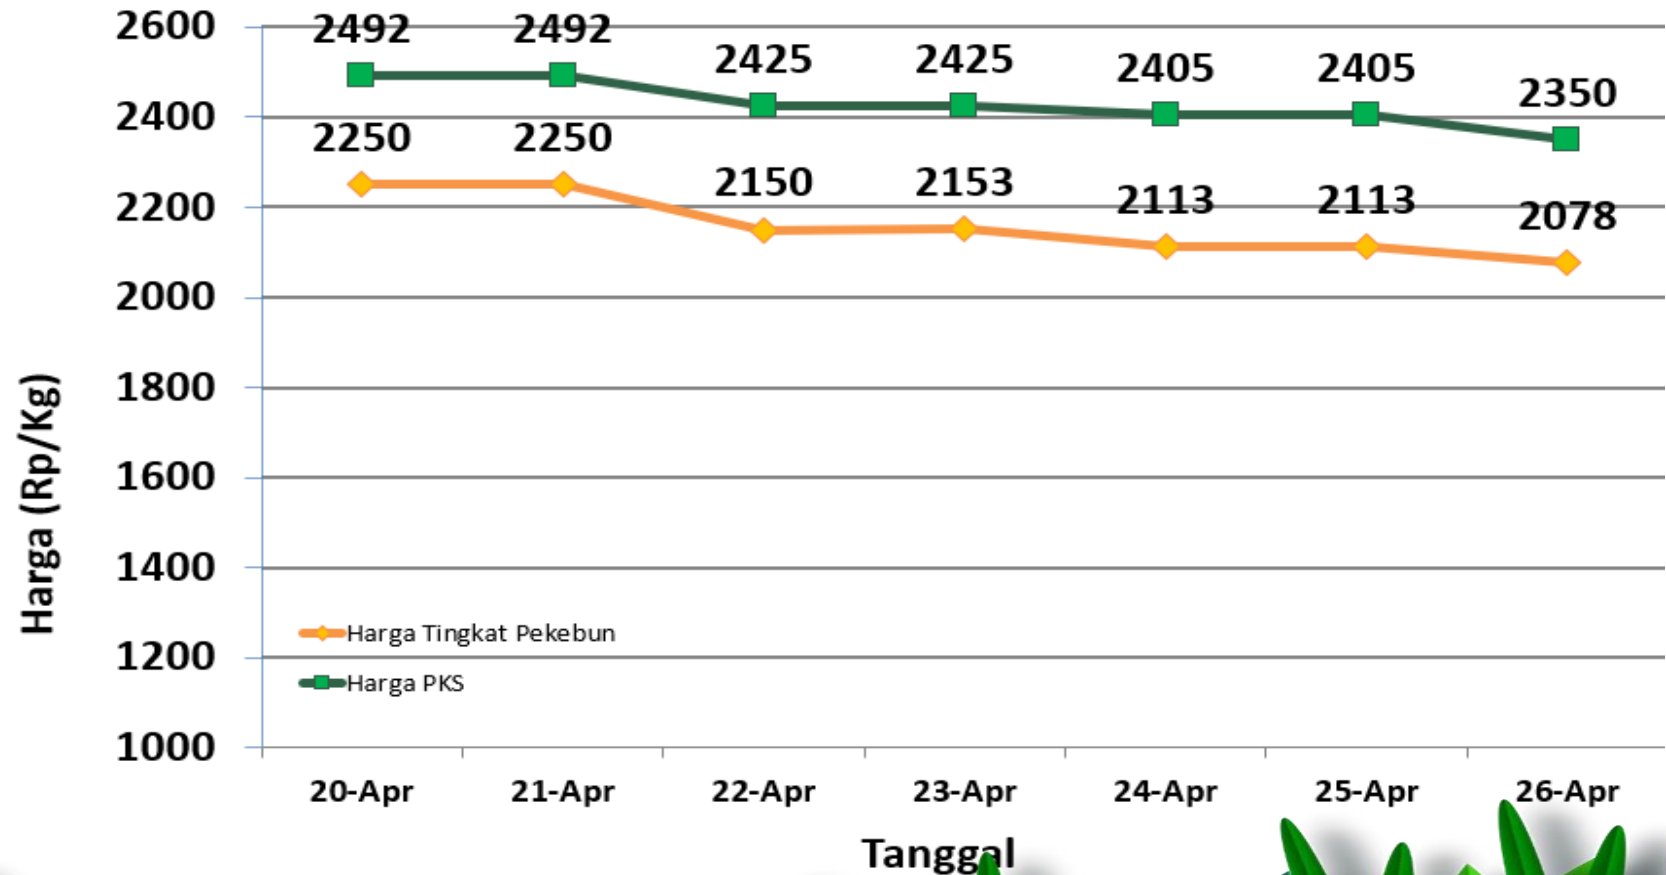

Keterangan:

**Harga pada Pabrik dan Pekebun
klasifikasi HIJAU**

Sumber:

- Petugas Informasi Pasar Kecamatan
- Pabrik Kelapa Sawit

■ Harga Tingkat Pekebun: 2.078 ■ Harga Pabrik: 2.350

HARGA TBS KELAPA SAWIT DI KABUPATEN BANGKA TENGAH

Jum'at, 26 April 2024

Penetapan Huga TBS oleh Pemerintah:

- Berdasarkan Surat Edaran Menteri Pertanian (edaran Bulan Juli 2022) :
Rp. 1.600 / kg
- Berdasarkan BA Penetapan Provinsi Periode 01 s.d 30 April 2024:
Rp. 2.487 / kg (Rerata)

Keterangan:

Harga pada Pabrik dan Pekebun
klasifikasi HIJAU

Sumber:

- Petugas Informasi Pasar Kecamatan
- Pabrik Kelapa Sawit

HARGA TBS KELAPA SAWIT TINGKAT PEKEBUN DI KABUPATEN BANGKA TENGAH

Jum'at, 26 April 2024