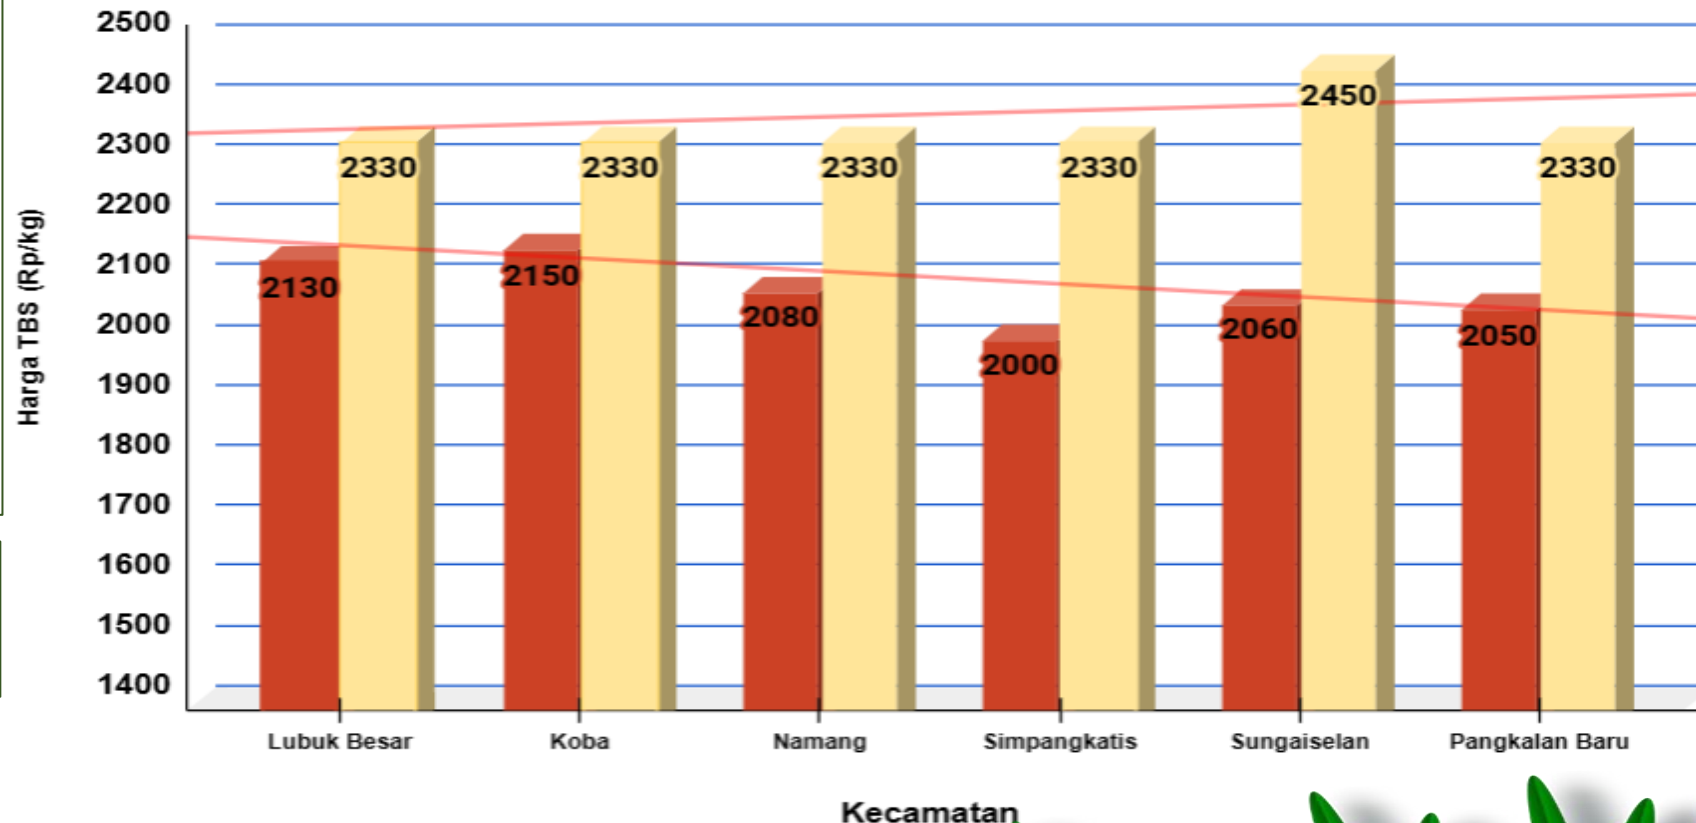

UPDATE HARGA PEMBELIAN TBS DI KABUPATEN BANGKA TENGAH

Jum'at, 26 April 2024

PABRIK KELAPA SAWIT (PKS)	HARGA KEMARIN	HARGA HARI INI	NAIK/TURUN
PT SWARNA NUSA SENTOSA	Rp2.450	Rp2.450	Rp0
PT BANGKA AGRO MANDIRI	Rp2.420	Rp2.330	-Rp90
CV MUTIARA ALAM LESTARI	Rp2.380	Rp2.330	-Rp50
PT MUTIARA HIJAU LESTARI	Rp2.380	Rp2.330	-Rp50
PT PUTERA BANGKA TANI	Rp2.380	Rp2.330	-Rp50

Sumber:

- Pabrik Kelapa Sawit

HARGA TBS KELAPA SAWIT DI KABUPATEN BANGKA TENGAH

Jum'at, 26 April 2024

Penetapan Haha TBS oleh Pemerintah:

- Berdasarkan Surat Edaran Menteri Pertanian (edaran Bulan Juli 2022) :
Rp. 1.600 / kg
- Berdasarkan BA Penetapan Provinsi Periode 01 s.d 30 April 2024:
Rp. 2.487 / kg (Rerata)

Keterangan:

**Harga pada Pabrik dan Pekebun
klasifikasi HIJAU**

Sumber:

- Petugas Informasi Pasar Kecamatan
- Pabrik Kelapa Sawit

■ Harga Tingkat Pekebun: 2.078 ■ Harga Pabrik: 2.350

HARGA TBS KELAPA SAWIT DI KABUPATEN BANGKA TENGAH