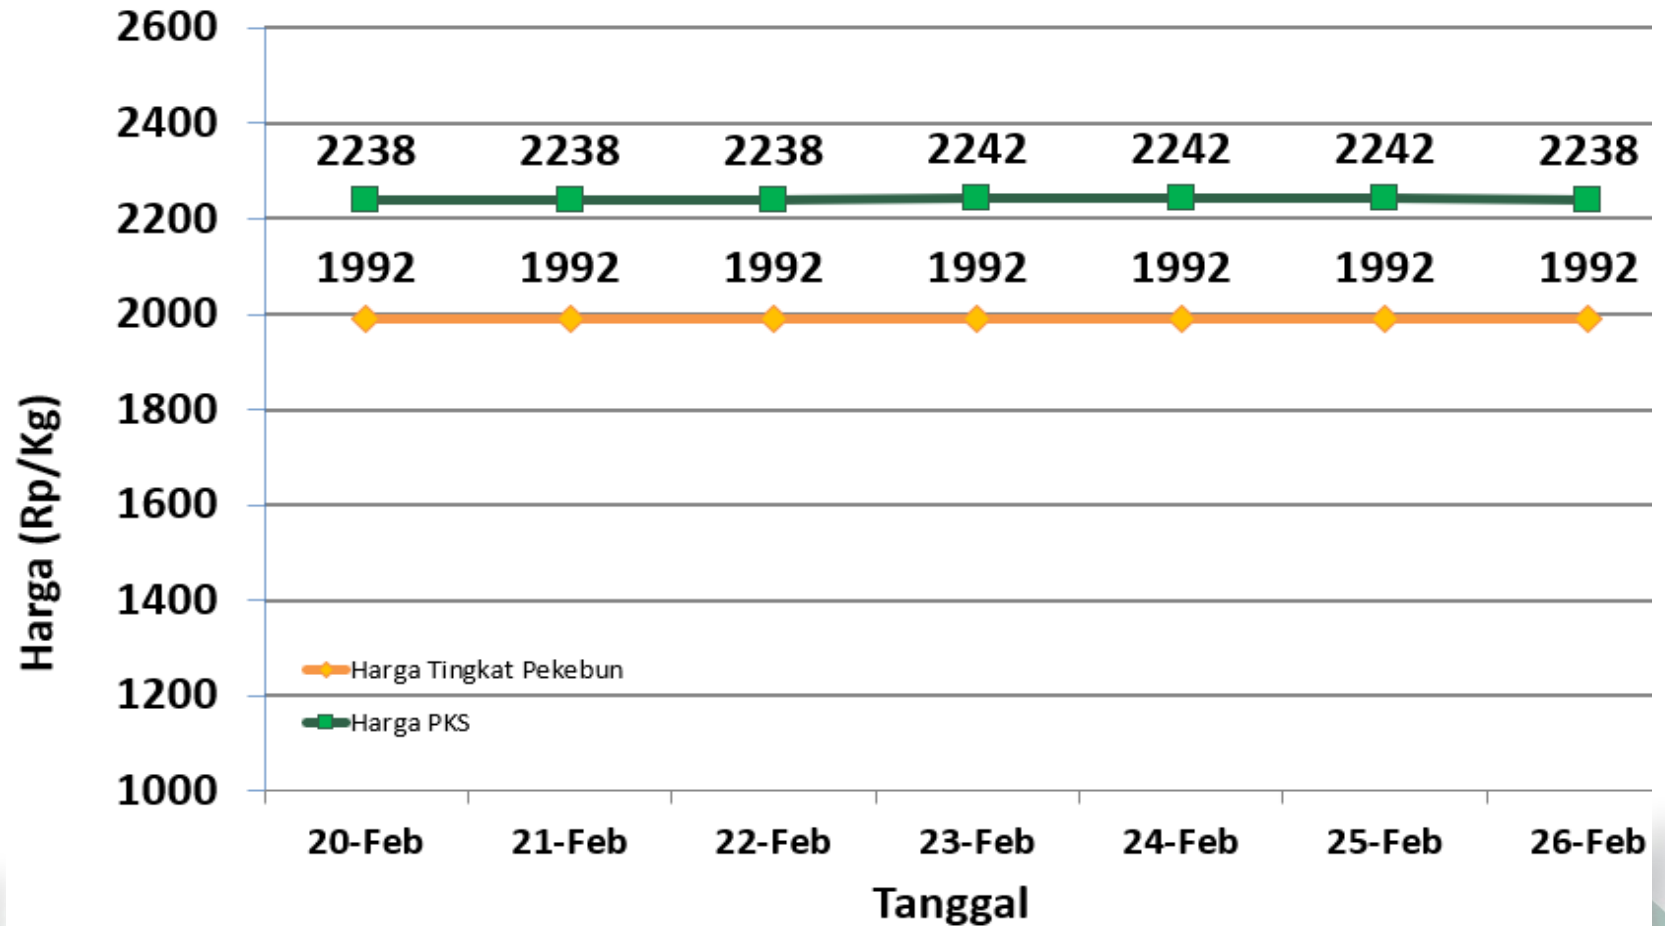

Sumber : Data PKS

HARGA TBS KELAPA SAWIT DI KABUPATEN BANGKA TENGAH

Senin, 26 Februari 2024

■ Harga Tingkat Pekebun: 1.992 ■ Harga Pabrik: 2.238

Penetapan Harga TBS oleh Pemerintah:

- Berdasarkan Surat Edaran Menteri Pertanian (edaran Bulan Juli 2022) :
Rp. 1.600 / kg
- Berdasarkan BA Penetapan Provinsi Periode 16 s.d 29 Februari 2024:
Rp. 2.276 / kg (Rerata)

Keterangan:

Harga pada Pabrik klasifikasi HIJAU
Harga pada Pekebun klasifikasi KUNING

Sumber:

- Petugas Informasi Pasar Kecamatan
- Pabrik Kelapa Sawit

HARGA TBS KELAPA SAWIT DI KABUPATEN BANGKA TENGAH

Senin, 26 Februari 2024

Penetapan Harga TBS oleh Pemerintah:

- Berdasarkan Surat Edaran Menteri Pertanian (edaran Bulan Juli 2022) :
Rp. 1.600 / kg
- Berdasarkan BA Penetapan Provinsi Periode 16 s.d 29 Februari 2024:
Rp. 2.276 / kg (Rerata)

Keterangan:

- Harga pada Pabrik klasifikasi HIJAU
- Harga pada Pekebun klasifikasi KUNING

Sumber:

- Petugas Informasi Pasar Kecamatan
- Pabrik Kelapa Sawit

HARGA TBS KELAPA SAWIT TINGKAT PEKEBUN DI KABUPATEN BANGKA TENGAH