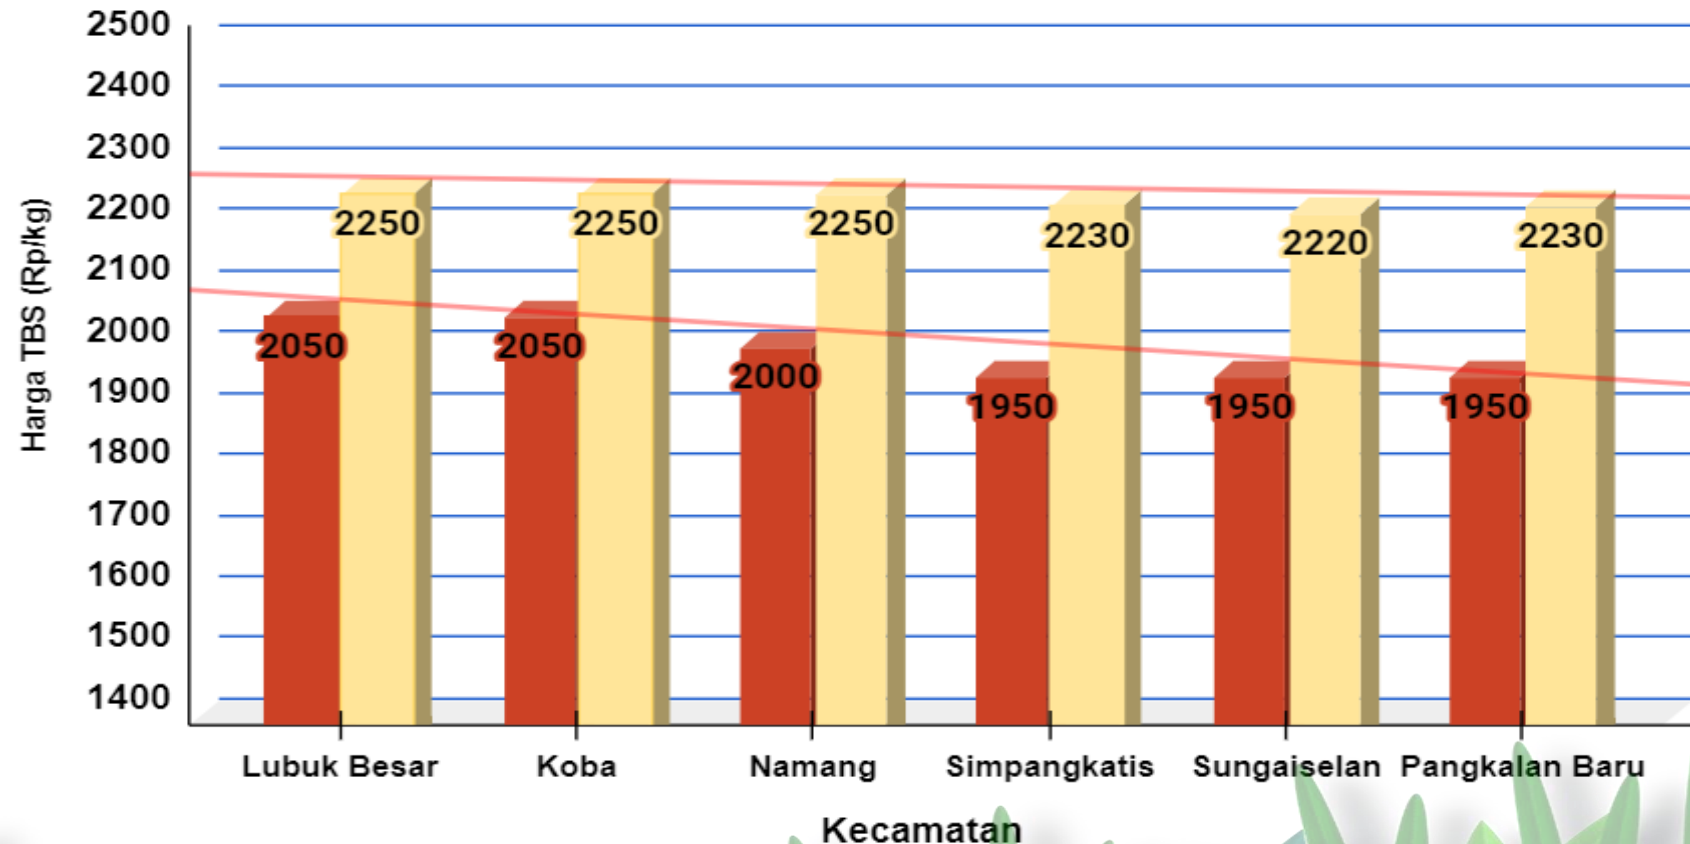

DINAS PERTANIAN DAN KETAHANAN PANGAN KABUPATEN BANGKA TENGAH

UPDATE HARGA PEMBELIAN TBS
HARI / TANGGAL : SENIN / 26 FEBRUARI 2024

No	PABRIK KELAPA SAWIT (PKS)	HARGA KEMARIN	HARGA HARI INI	NAIK/TURUN
1	PT PUTERA BANGKA TANI	Rp 2.250,-	Rp 2.250,-	Rp 0,-
2	PT MUTIARA HIJAU LESTARI	Rp 2.250,-	Rp 2.250,-	Rp 0,-
3	CV MUTIARA ALAM LESTARI	Rp 2.250,-	Rp 2.250,-	Rp 0,-
4	PT BANGKA AGRO MANDIRI	Rp 2.230,-	Rp 2.230,-	Rp 0,-
5	PT SWARNA NUSA SENTOSA	Rp 2.220,-	Rp 2.220,-	Rp 0,-

Sumber : Data PKS

HARGA TBS KELAPA SAWIT DI KABUPATEN BANGKA TENGAH

Senin, 26 Februari 2024

■ Harga Tingkat Pekebun: 1.992 ■ Harga Pabrik: 2.238

Penetapan Harga TBS oleh Pemerintah:

- Berdasarkan Surat Edaran Menteri Pertanian (edaran Bulan Juli 2022) :
Rp. 1.600 / kg
- Berdasarkan BA Penetapan Provinsi Periode 16 s.d 29 Februari 2024:
Rp. 2.276 / kg (Rerata)

Keterangan:

Harga pada Pabrik klasifikasi HIJAU
Harga pada Pekebun klasifikasi KUNING

Sumber:

- Petugas Informasi Pasar Kecamatan
- Pabrik Kelapa Sawit

HARGA TBS KELAPA SAWIT DI KABUPATEN BANGKA TENGAH

Senin, 26 Februari 2024