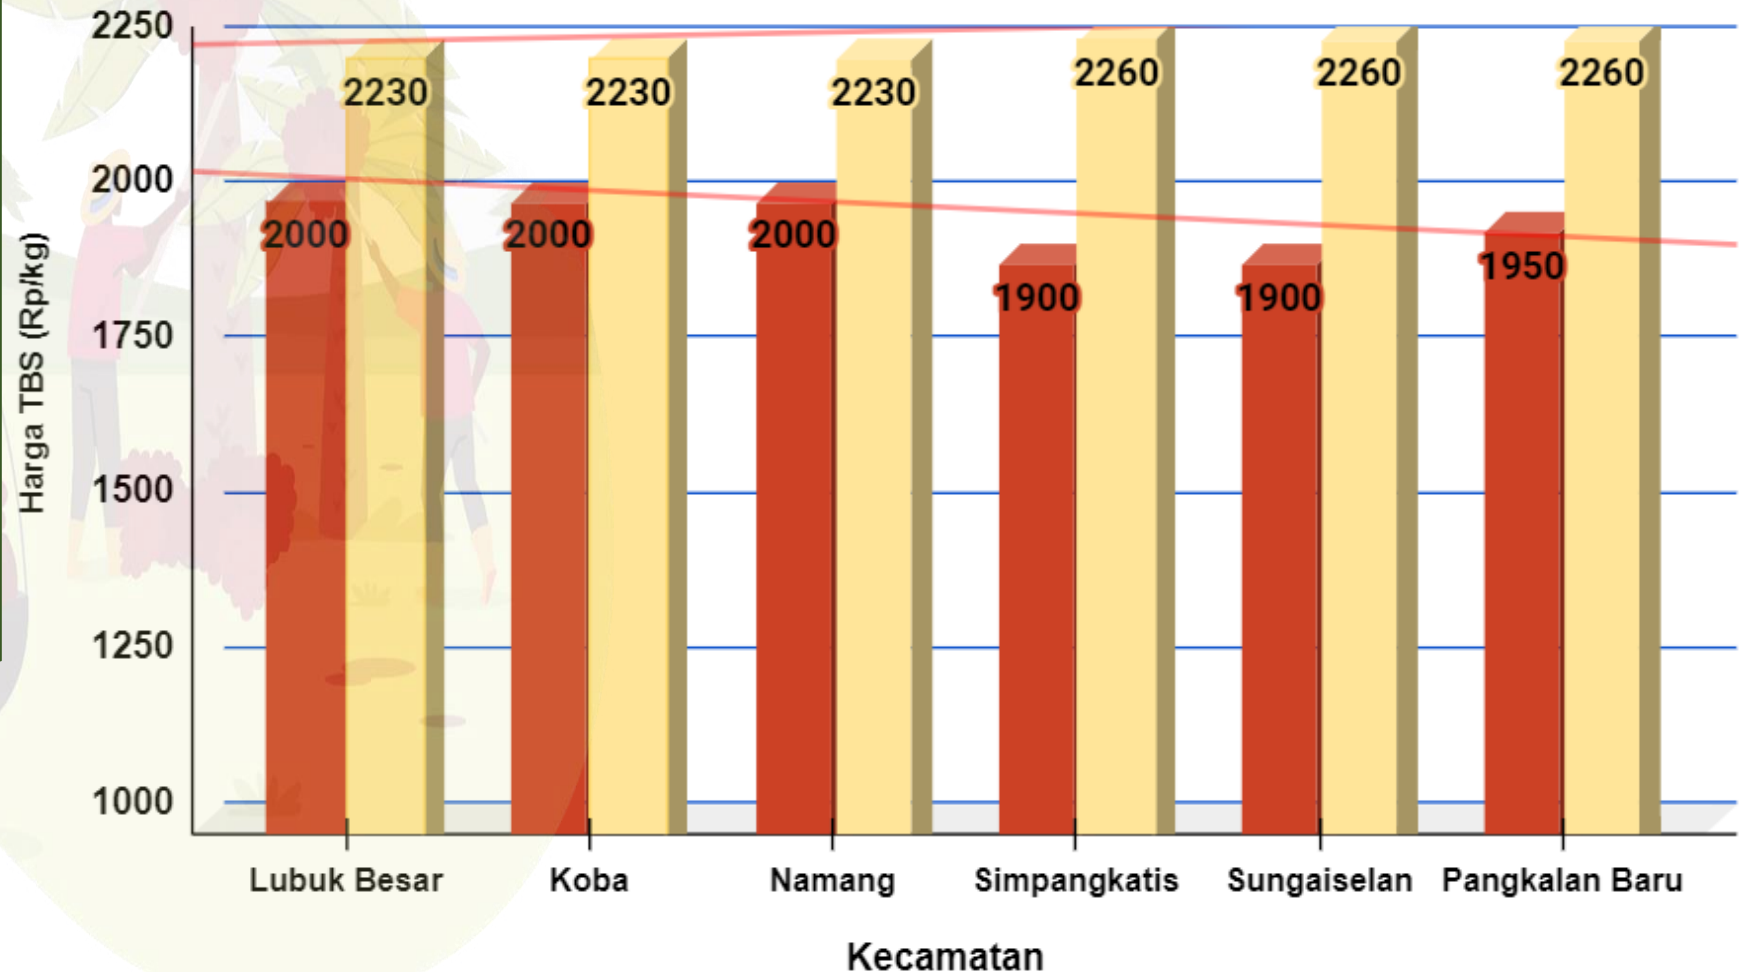

DINAS PERTANIAN KABUPATEN BANGKA TENGAH

UPDATE HARGA PEMBELIAN TBS
HARI / TANGGAL : RABU / 26 OKTOBER 2022

No	PABRIK KELAPA SAWIT (PKS)	HARGA KEMARIN	HARGA HARI INI	NAIK/TURUN
1	PT BANGKA AGRO MANDIRI	Rp 2.260,-	Rp 2.260,-	Rp 0,-
2	PT PUTERA BANGKA TANI	Rp 2.230,-	Rp 2.230,-	Rp 0,-
3	PT MUTIARA HIJAU LESTARI	Rp 2.230,-	Rp 2.230,-	Rp 0,-
4	CV MUTIARA ALAM LESTARI	Rp 2.230,-	Rp 2.230,-	Rp 0,-
5	PT SWARNA NUSA SENTOSA	TANGKI PENUH	TANGKI PENUH	-

Sumber : Data PKS

HARGA TBS KELAPA SAWIT DI KABUPATEN BANGKA TENGAH

Rabu, 26 Oktober 2022

Penetapan Huga TBS oleh
Pemerintah:

- Berdasarkan Surat Edaran Menteri
Pertanian (edaran Bulan Juli) :
Rp. 1.600 / kg
- Berdasarkan BA Penetapan
Provinsi Periode Oktober:
Rp. 2.000 / kg (Rerata)

Keterangan:
Harga Pabrik Klasifikasi
HIJAU
Petani masih di klasifikasi
KUNING

Sumber:

- Petugas Informasi Pasar Kecamatan
- Pabrik Kelapa Sawit

■ Harga Tingkat Pekebun: 1.958 ■ Harga Pabrik: 2.245

HARGA TBS KELAPA SAWIT DI KABUPATEN BANGKA TENGAH