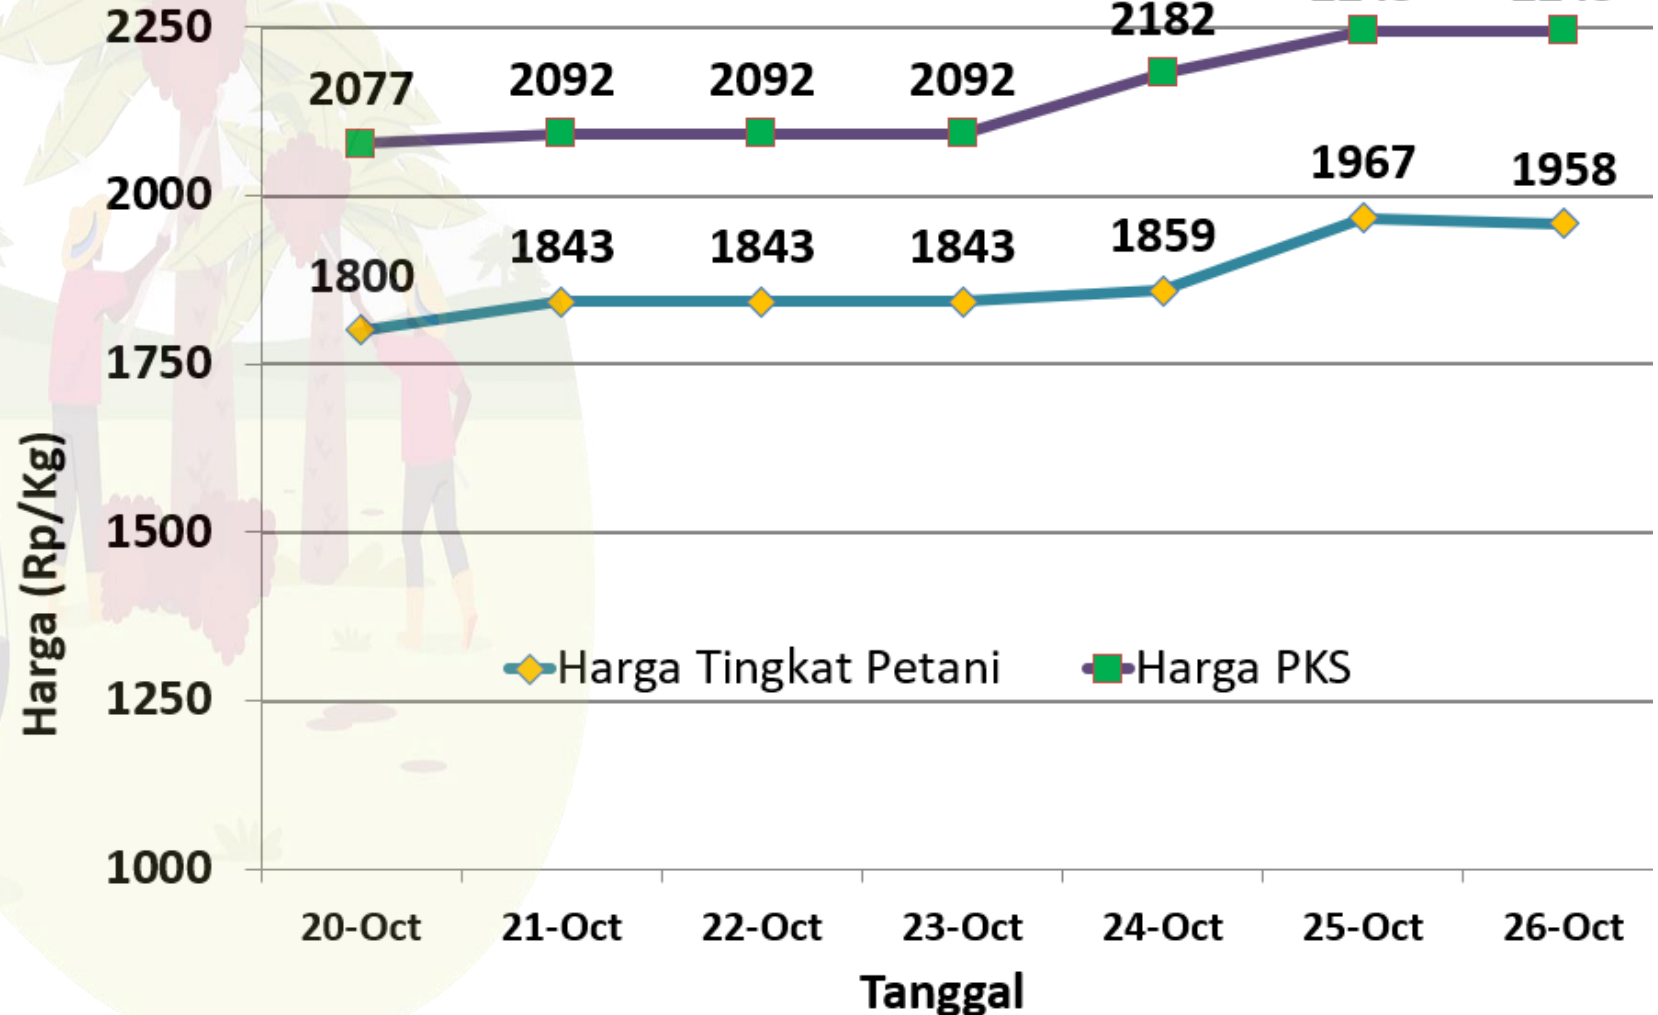

DINAS PERTANIAN KABUPATEN BANGKA TENGAH

UPDATE HARGA PEMBELIAN TBS
HARI / TANGGAL : RABU / 26 OKTOBER 2022

No	PABRIK KELAPA SAWIT (PKS)	HARGA KEMARIN	HARGA HARI INI	NAIK/TURUN
1	PT BANGKA AGRO MANDIRI	Rp 2.260,-	Rp 2.260,-	Rp 0,-
2	PT PUTERA BANGKA TANI	Rp 2.230,-	Rp 2.230,-	Rp 0,-
3	PT MUTIARA HIJAU LESTARI	Rp 2.230,-	Rp 2.230,-	Rp 0,-
4	CV MUTIARA ALAM LESTARI	Rp 2.230,-	Rp 2.230,-	Rp 0,-
5	PT SWARNA NUSA SENTOSA	TANGKI PENUH	TANGKI PENUH	-

Keterangan:
Harga Pabrik Klasifikasi
HIJAU
Petani masih di klasifikasi
KUNING

Sumber:

- Petugas Informasi Pasar Kecamatan
- Pabrik Kelapa Sawit

■ Harga Tingkat Pekebun: 1.958 ■ Harga Pabrik: 2.245

HARGA TBS KELAPA SAWIT DI KABUPATEN BANGKA TENGAH

Rabu 26 Oktober 2022

Penetapan Huga TBS oleh
Pemerintah:

- Berdasarkan Surat Edaran Menteri
Pertanian (edaran Bulan Juli) :
Rp. 1.600 / kg
- Berdasarkan BA Penetapan
Provinsi Periode Oktober:
Rp. 2.000 / kg (Rerata)

Keterangan:
Harga Pabrik Klasifikasi
HIJAU
Petani masih di klasifikasi
KUNING

Sumber:

- Petugas Informasi Pasar Kecamatan
- Pabrik Kelapa Sawit

HARGA TBS KELAPA SAWIT TINGKAT PEKEBUN DI KABUPATEN BANGKA TENGAH