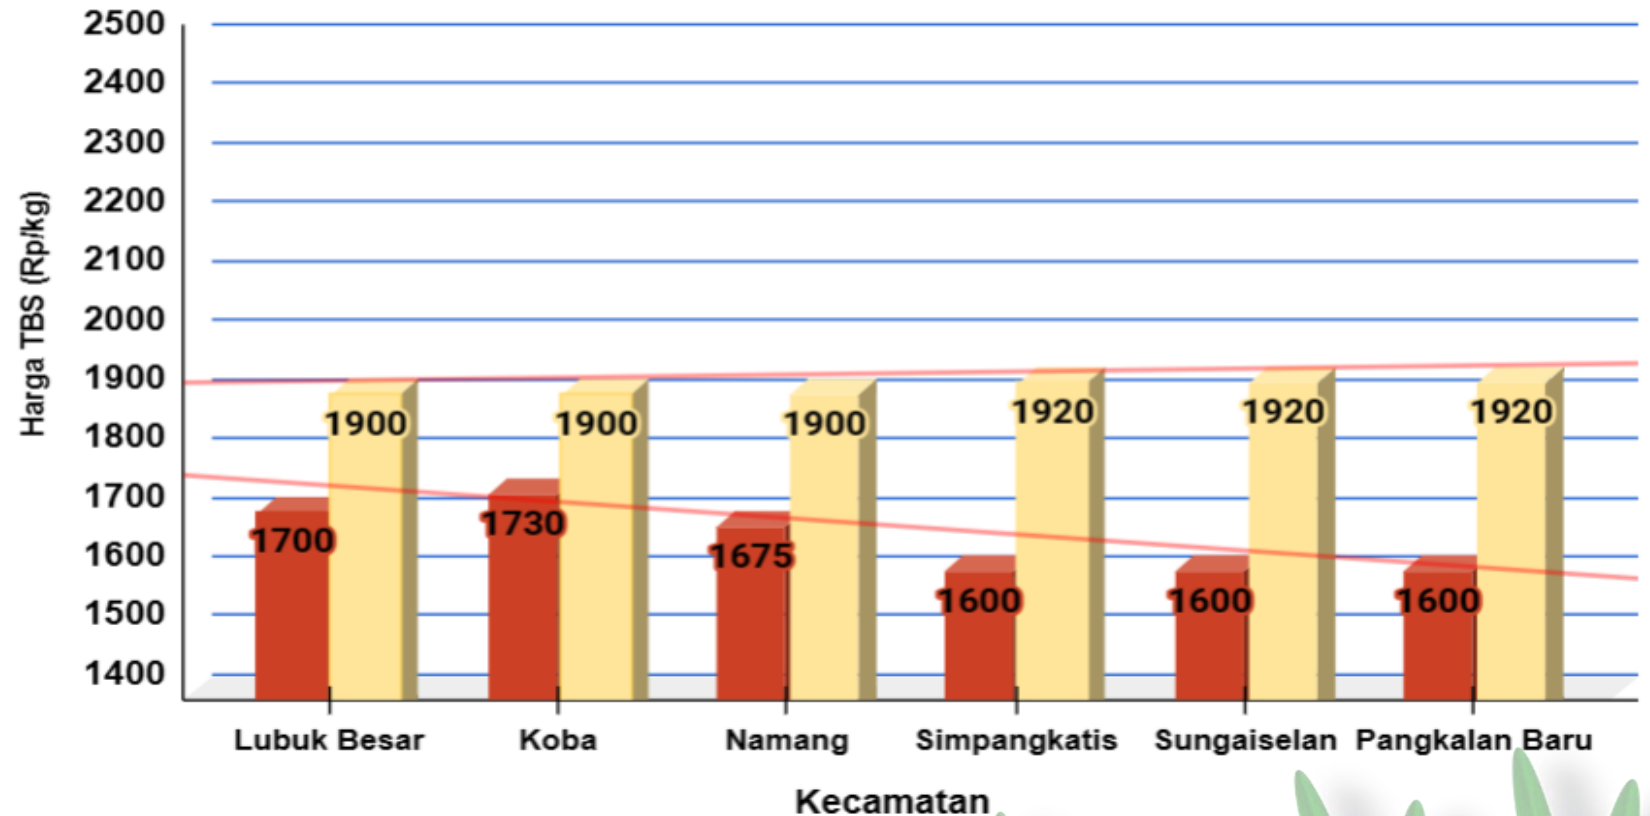

DINAS PERTANIAN DAN KETAHANAN PANGAN KABUPATEN BANGKA TENGAH

UPDATE HARGA PEMBELIAN TBS
HARI / TANGGAL : SELASA / 26 SEPTEMBER 2023

No	PABRIK KELAPA SAWIT (PKS)	HARGA KEMARIN	HARGA HARI INI	NAIK/TURUN
1	PT BANGKA AGRO MANDIRI	Rp 1.920,-	Rp 1.920,-	Rp 0,-
2	PT SWARNA NUSA SENTOSA	Rp 1.920,-	Rp 1.920,-	Rp 0,-
3	PT MUTIARA HIJAU LESTARI	Rp 1.900,-	Rp 1.900,-	Rp 0,-
4	CV MUTIARA ALAM LESTARI	Rp 1.900,-	Rp 1.900,-	Rp 0,-
5	PT PUTERA BANGKA TANI	Rp 1.900,-	Rp 1.900,-	Rp 0,-

Sumber : Data PKS

HARGA TBS KELAPA SAWIT DI KABUPATEN BANGKA TENGAH

Selasa, 26 September 2023

Penetapan Harga TBS oleh Pemerintah:

- Berdasarkan Surat Edaran Menteri Pertanian (edaran Bulan Juli 2022) :
Rp. 1.600 / kg
- Berdasarkan BA Penetapan Provinsi Periode September 2023:
Rp. 2.082 / kg (Rerata)

Keterangan:

Harga pada klasifikasi KUNING

Sumber:

- Petugas Informasi Pasar Kecamatan
- Pabrik Kelapa Sawit

■ Harga Tingkat Pekebun: 1.651 ■ Harga Pabrik: 1.910

HARGA TBS KELAPA SAWIT DI KABUPATEN BANGKA TENGAH