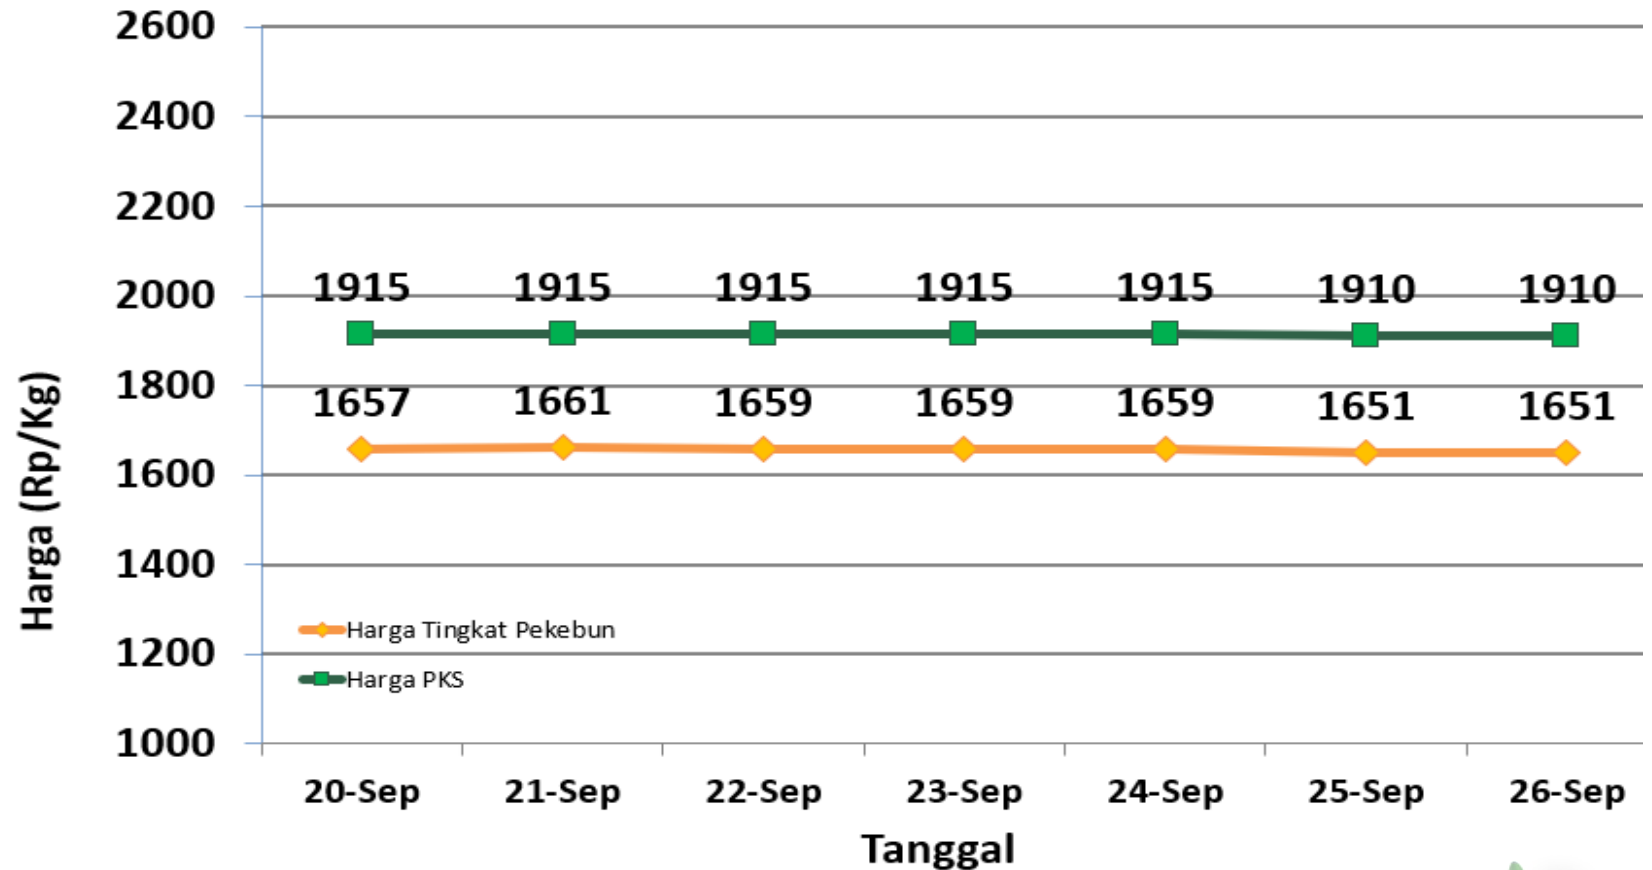

Keterangan:

Harga pada klasifikasi KUNING

Sumber:

- Petugas Informasi Pasar Kecamatan
- Pabrik Kelapa Sawit

■ Harga Tingkat Pekebun: 1.651 ■ Harga Pabrik: 1.910

HARGA TBS KELAPA SAWIT DI KABUPATEN BANGKA TENGAH

Selasa, 26 September 2023

Penetapan Harga TBS oleh Pemerintah:

- Berdasarkan Surat Edaran Menteri Pertanian (edaran Bulan Juli 2022) :
Rp. 1.600 / kg
- Berdasarkan BA Penetapan Provinsi Periode September 2023:
Rp. 2.082 / kg (Rerata)

Keterangan:

Harga pada klasifikasi KUNING

Sumber:

- Petugas Informasi Pasar Kecamatan
- Pabrik Kelapa Sawit

HARGA TBS KELAPA SAWIT TINGKAT PEKEBUN DI KABUPATEN BANGKA TENGAH

Selasa, 26 September 2023

Penetapan Huga TBS oleh Pemerintah: