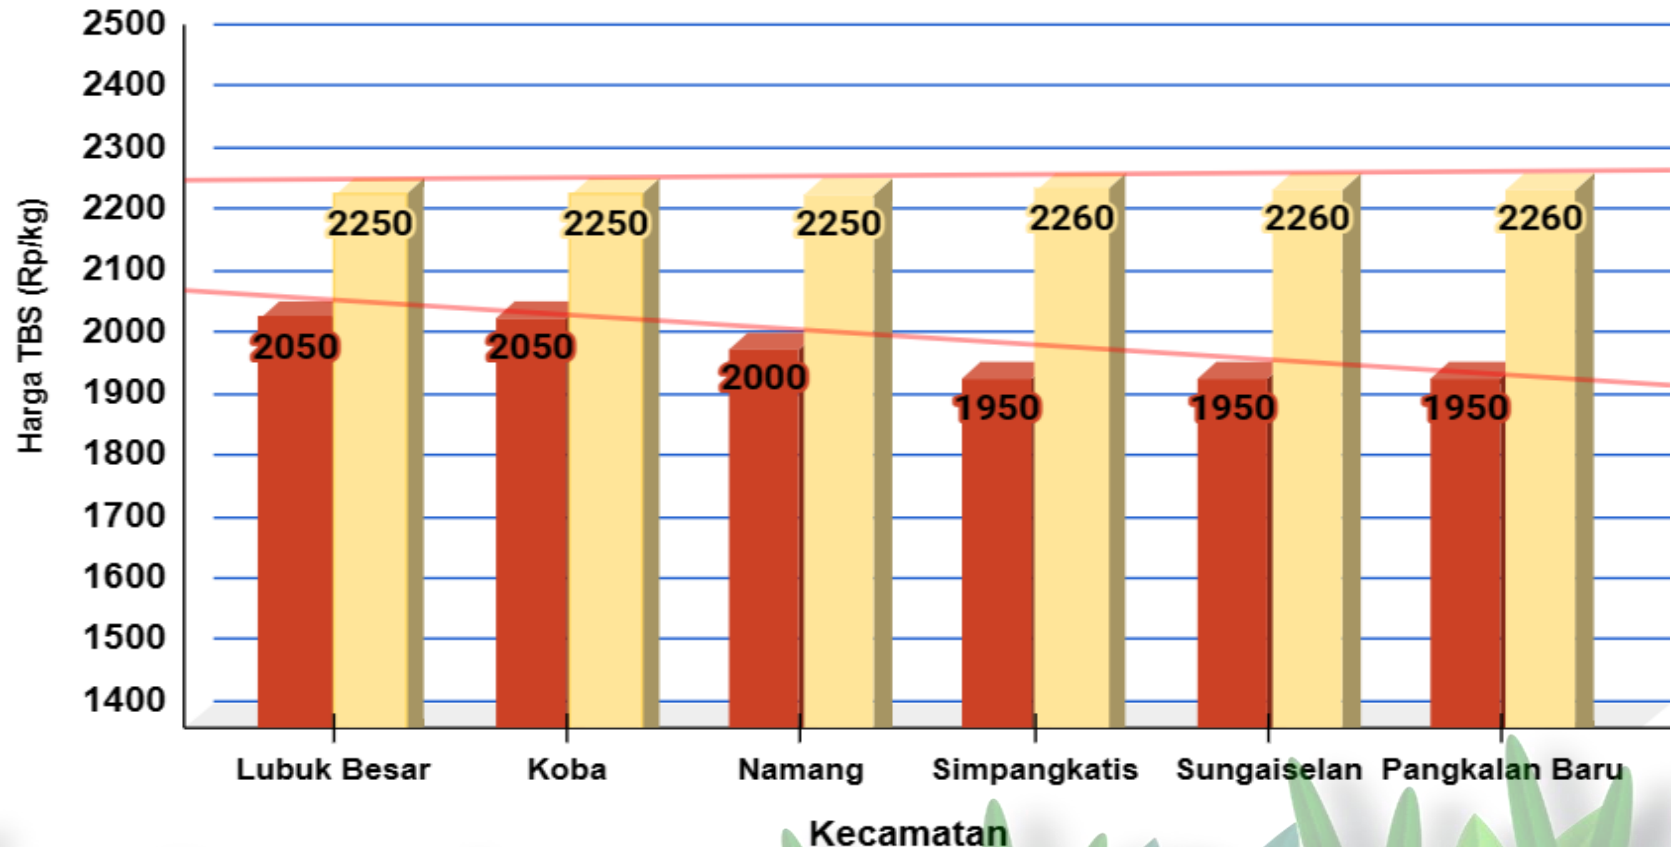

UPDATE HARGA PEMBELIAN TBS DI KABUPATEN BANGKA TENGAH

Selasa, 27 Februari 2024

PABRIK KELAPA SAWIT (PKS)	HARGA KEMARIN	HARGA HARI INI	NAIK/TURUN
PT BANGKA AGRO MANDIRI	Rp2.230	Rp2.260	Rp30
PT SWARNA NUSA SENTOSA	Rp2.220	Rp2.260	Rp40
CV MUTIARA ALAM LESTARI	Rp2.250	Rp2.250	Rp0
PT MUTIARA HIJAU LESTARI	Rp2.250	Rp2.250	Rp0
PT PUTERA BANGKA TANI	Rp2.250	Rp2.250	Rp0

Sumber:
- Pabrik Kelapa Sawit

HARGA TBS KELAPA SAWIT DI KABUPATEN BANGKA TENGAH

Selasa, 27 Februari 2024

■ Harga Tingkat Pekebun: 1.992 ■ Harga Pabrik: 2.255

Penetapan Huga TBS oleh Pemerintah:

- Berdasarkan Surat Edaran Menteri Pertanian (edaran Bulan Juli 2022) :
Rp. 1.600 / kg
- Berdasarkan BA Penetapan Provinsi Periode 16 s.d 29 Februari 2024:
Rp. 2.276 / kg (Rerata)

Keterangan:

Harga pada Pabrik klasifikasi **HIJAU**
Harga pada Pekebun klasifikasi **KUNING**

Sumber:

- Petugas Informasi Pasar Kecamatan
- Pabrik Kelapa Sawit

HARGA TBS KELAPA SAWIT DI KABUPATEN BANGKA TENGAH