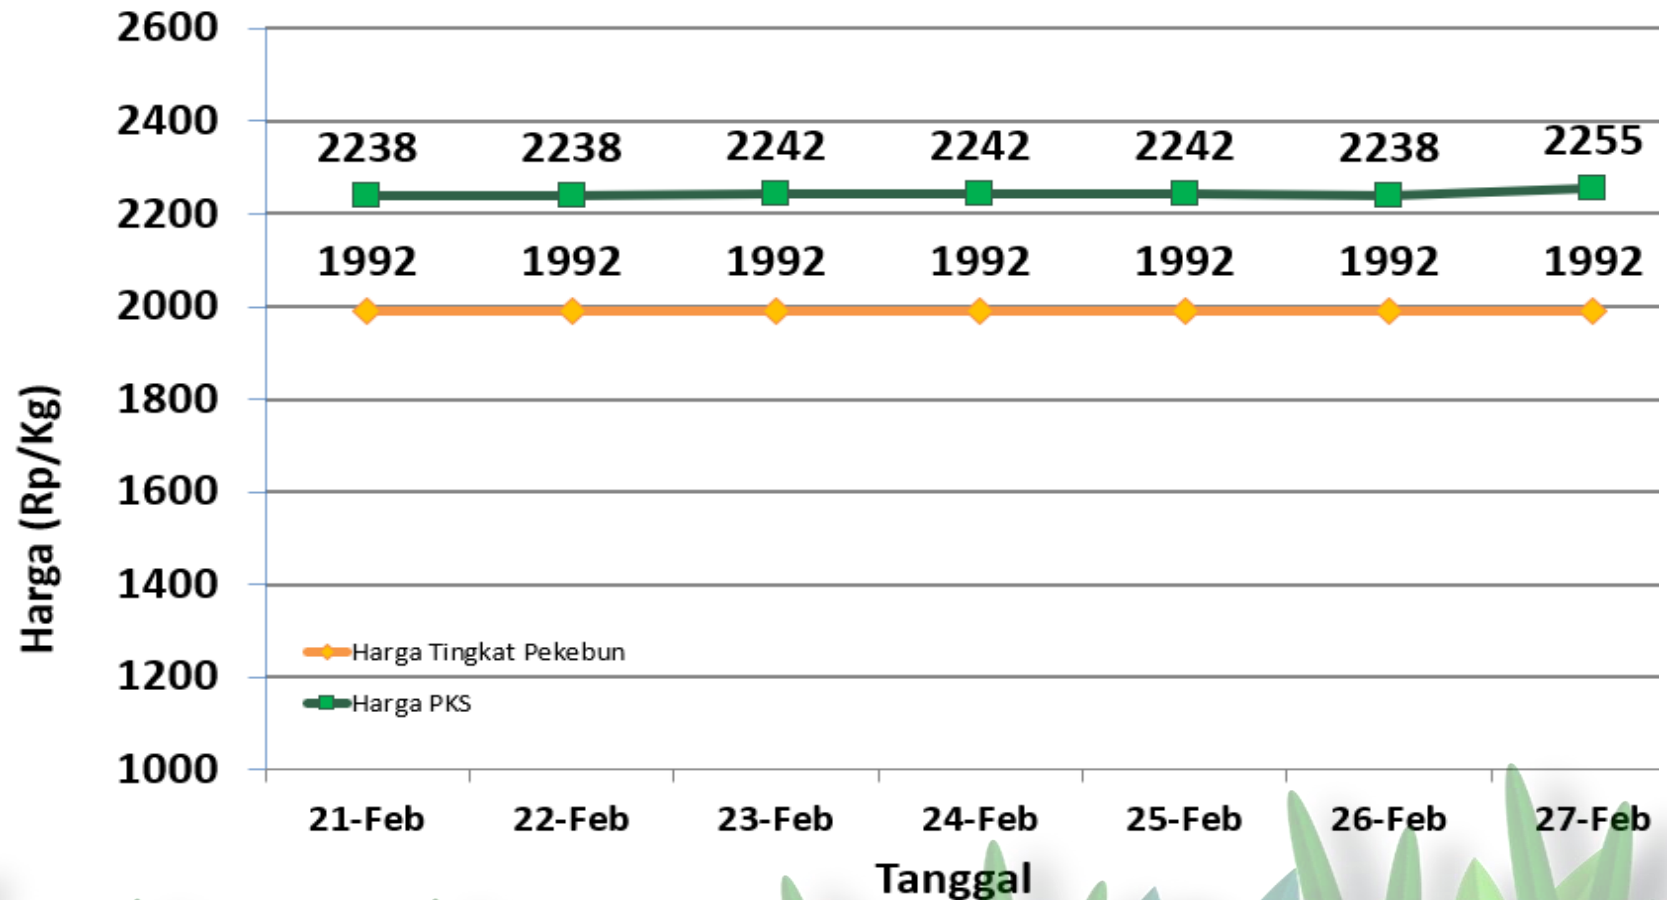

UPDATE HARGA PEMBELIAN TBS DI KABUPATEN BANGKA TENGAH

Selasa, 27 Februari 2024

PABRIK KELAPA SAWIT (PKS)	HARGA KEMARIN	HARGA HARI INI	NAIK/TURUN
PT BANGKA AGRO MANDIRI	Rp2.230	Rp2.260	Rp30
PT SWARNA NUSA SENTOSA	Rp2.220	Rp2.260	Rp40
CV MUTIARA ALAM LESTARI	Rp2.250	Rp2.250	Rp0
PT MUTIARA HIJAU LESTARI	Rp2.250	Rp2.250	Rp0
PT PUTERA BANGKA TANI	Rp2.250	Rp2.250	Rp0

Sumber:
- Pabrik Kelapa Sawit

HARGA TBS KELAPA SAWIT DI KABUPATEN BANGKA TENGAH

Selasa, 27 Februari 2024

■ Harga Tingkat Pekebun: 1.992 ■ Harga Pabrik: 2.255

Penetapan Huga TBS oleh Pemerintah:

- Berdasarkan Surat Edaran Menteri Pertanian (edaran Bulan Juli 2022) :
Rp. 1.600 / kg
- Berdasarkan BA Penetapan Provinsi Periode 16 s.d 29 Februari 2024:
Rp. 2.276 / kg (Rerata)

Keterangan:

Harga pada Pabrik klasifikasi **HIJAU**
Harga pada Pekebun klasifikasi **KUNING**

Sumber:

- Petugas Informasi Pasar Kecamatan
- Pabrik Kelapa Sawit

HARGA TBS KELAPA SAWIT DI KABUPATEN BANGKA TENGAH

Keterangan:

- Harga pada Pabrik klasifikasi HIJAU
- Harga pada Pekebun klasifikasi KUNING

Sumber:

- Petugas Informasi Pasar Kecamatan
- Pabrik Kelapa Sawit

HARGA TBS KELAPA SAWIT TINGKAT PEKEBUN DI KABUPATEN BANGKA TENGAH