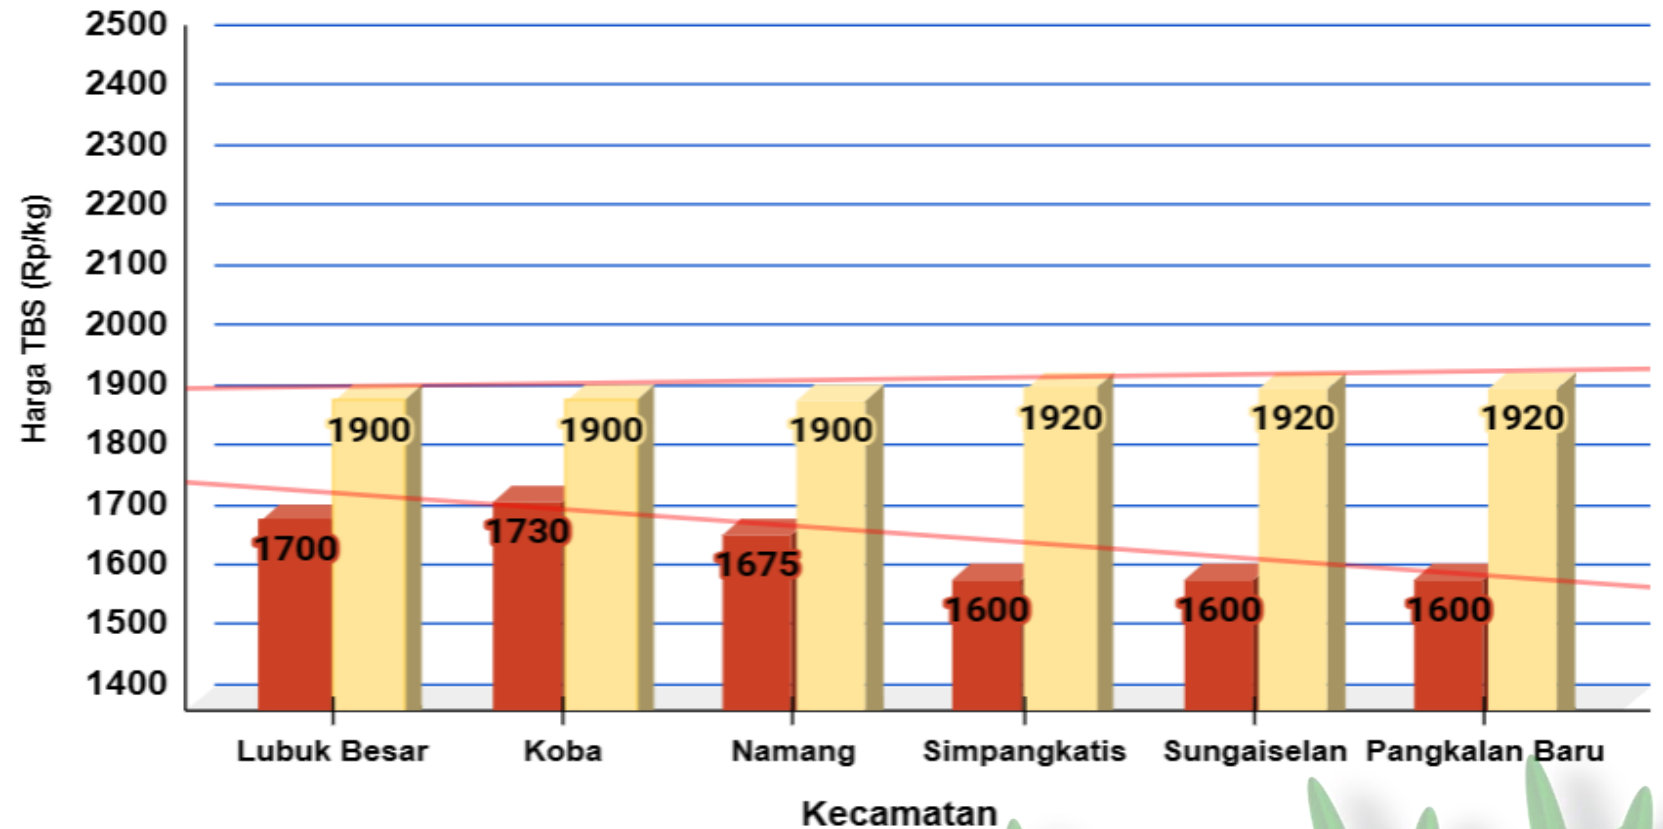

## Penetapan Harga TBS oleh Pemerintah:

- Berdasarkan Surat Edaran Menteri Pertanian (edaran Bulan Juli 2022) :  
Rp. 1.600 / kg
- Berdasarkan BA Penetapan Provinsi Periode September 2023:  
Rp. 2.082 / kg (Rerata)

Keterangan:

**Harga pada klasifikasi KUNING**

## Sumber:

- Petugas Informasi Pasar Kecamatan
- Pabrik Kelapa Sawit

■ Harga Tingkat Pekebun: 1.651    ■ Harga Pabrik: 1.910