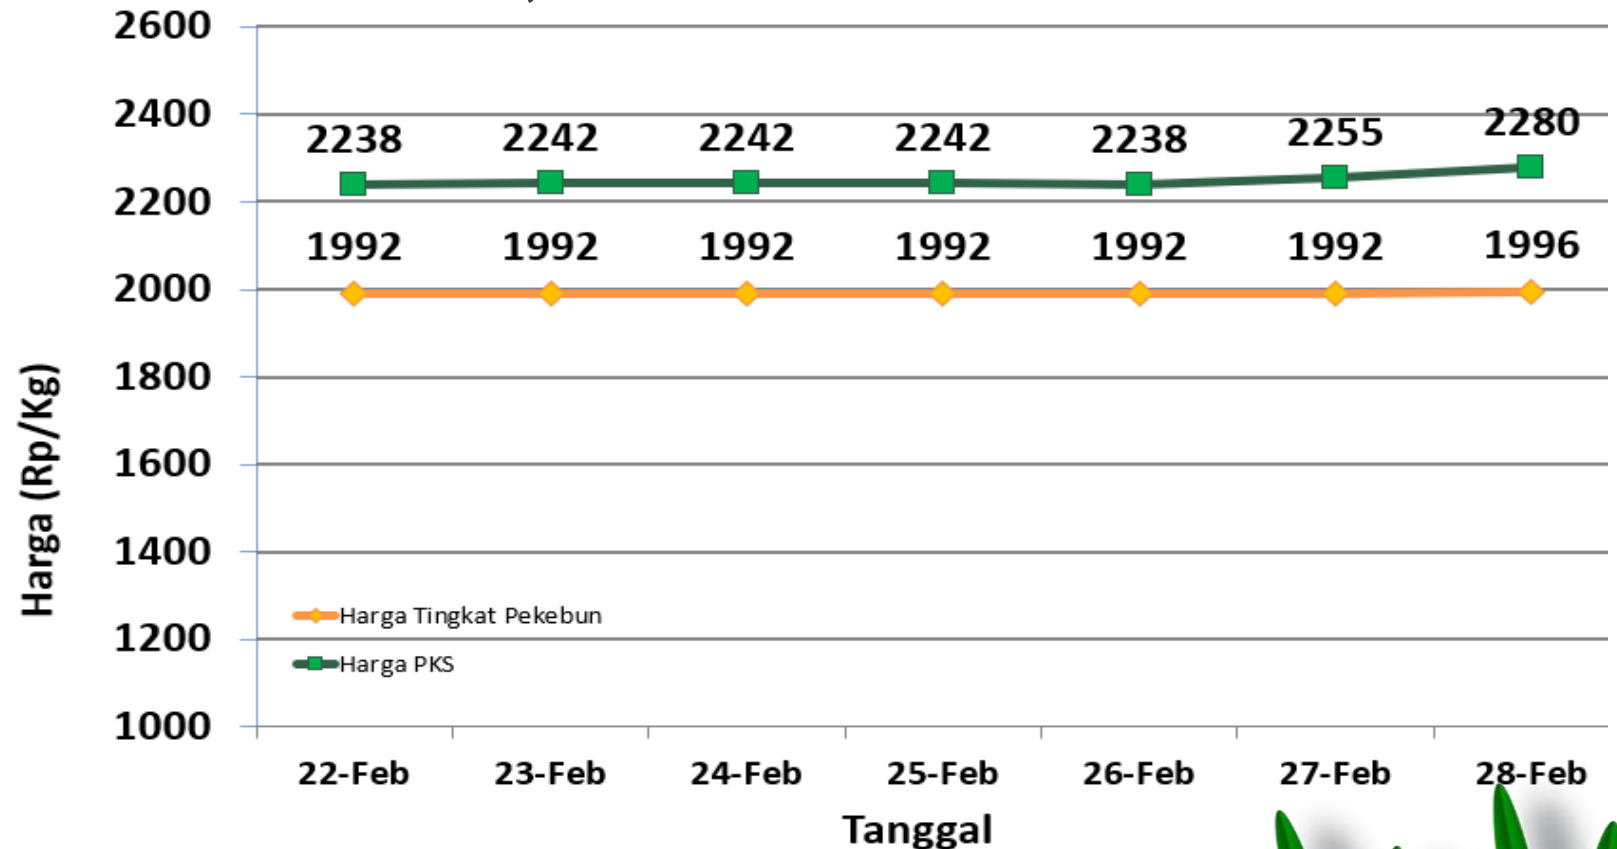

UPDATE HARGA PEMBELIAN TBS DI KABUPATEN BANGKA TENGAH

Rabu, 28 Februari 2024

PABRIK KELAPA SAWIT (PKS)	HARGA KEMARIN	HARGA HARI INI	NAIK/TURUN
PT PUTERA BANGKA TANI	Rp2.250	Rp2.300	Rp50
CV MUTIARA ALAM LESTARI	Rp2.250	Rp2.300	Rp50
PT MUTIARA HIJAU LESTARI	Rp2.250	Rp2.300	Rp50
PT BANGKA AGRO MANDIRI	Rp2.260	Rp2.260	Rp0
PT SWARNA NUSA SENTOSA	Rp2.260	Rp2.260	Rp0

Sumber:
- Pabrik Kelapa Sawit

HARGA TBS KELAPA SAWIT DI KABUPATEN BANGKA TENGAH

Rabu, 28 Februari 2024

■ Harga Tingkat Pekebun: 1.996 ■ Harga Pabrik: 2.280

Penetapan Huga TBS oleh Pemerintah:

- Berdasarkan Surat Edaran Menteri Pertanian (edaran Bulan Juli 2022) :
Rp. 1.600 / kg
- Berdasarkan BA Penetapan Provinsi Periode 16 s.d 29 Februari 2024:
Rp. 2.276 / kg (Rerata)

Keterangan:

Harga pada Pabrik klasifikasi HIJAU
Harga pada Pekebun klasifikasi KUNING

Sumber:

- Petugas Informasi Pasar Kecamatan
- Pabrik Kelapa Sawit

HARGA TBS KELAPA SAWIT DI KABUPATEN BANGKA TENGAH

Rabu, 28 Februari 2024

Keterangan:

Harga pada Pabrik klasifikasi HIJAU
Harga pada Pekebun klasifikasi KUNING

Sumber:

- Petugas Informasi Pasar Kecamatan
- Pabrik Kelapa Sawit

HARGA TBS KELAPA SAWIT TINGKAT PEKEBUN DI KABUPATEN BANGKA TENGAH