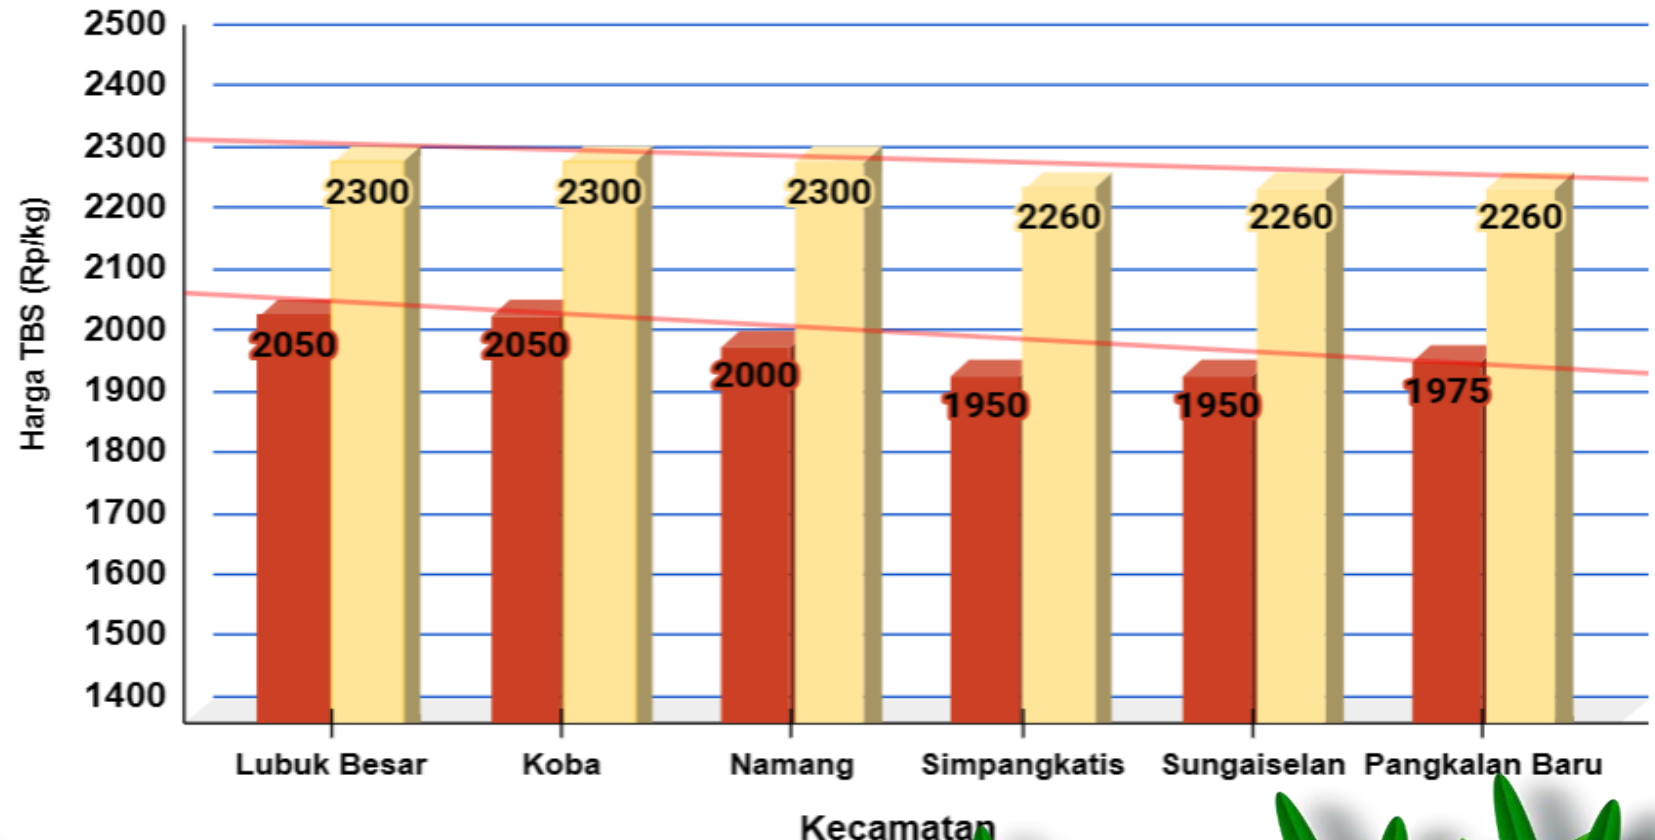

UPDATE HARGA PEMBELIAN TBS DI KABUPATEN BANGKA TENGAH

Rabu, 28 Februari 2024

PABRIK KELAPA SAWIT (PKS)	HARGA KEMARIN	HARGA HARI INI	NAIK/TURUN
PT PUTERA BANGKA TANI	Rp2.250	Rp2.300	Rp50
CV MUTIARA ALAM LESTARI	Rp2.250	Rp2.300	Rp50
PT MUTIARA HIJAU LESTARI	Rp2.250	Rp2.300	Rp50
PT BANGKA AGRO MANDIRI	Rp2.260	Rp2.260	Rp0
PT SWARNA NUSA SENTOSA	Rp2.260	Rp2.260	Rp0

Sumber:
- Pabrik Kelapa Sawit

HARGA TBS KELAPA SAWIT DI KABUPATEN BANGKA TENGAH

Rabu, 28 Februari 2024

■ Harga Tingkat Pekebun: 1.996 ■ Harga Pabrik: 2.280

Penetapan Huga TBS oleh Pemerintah:

- Berdasarkan Surat Edaran Menteri Pertanian (edaran Bulan Juli 2022) :
Rp. 1.600 / kg
- Berdasarkan BA Penetapan Provinsi Periode 16 s.d 29 Februari 2024:
Rp. 2.276 / kg (Rerata)

Keterangan:

Harga pada Pabrik klasifikasi HIJAU
Harga pada Pekebun klasifikasi KUNING

Sumber:

- Petugas Informasi Pasar Kecamatan
- Pabrik Kelapa Sawit

HARGA TBS KELAPA SAWIT DI KABUPATEN BANGKA TENGAH

Rabu, 28 Februari 2024