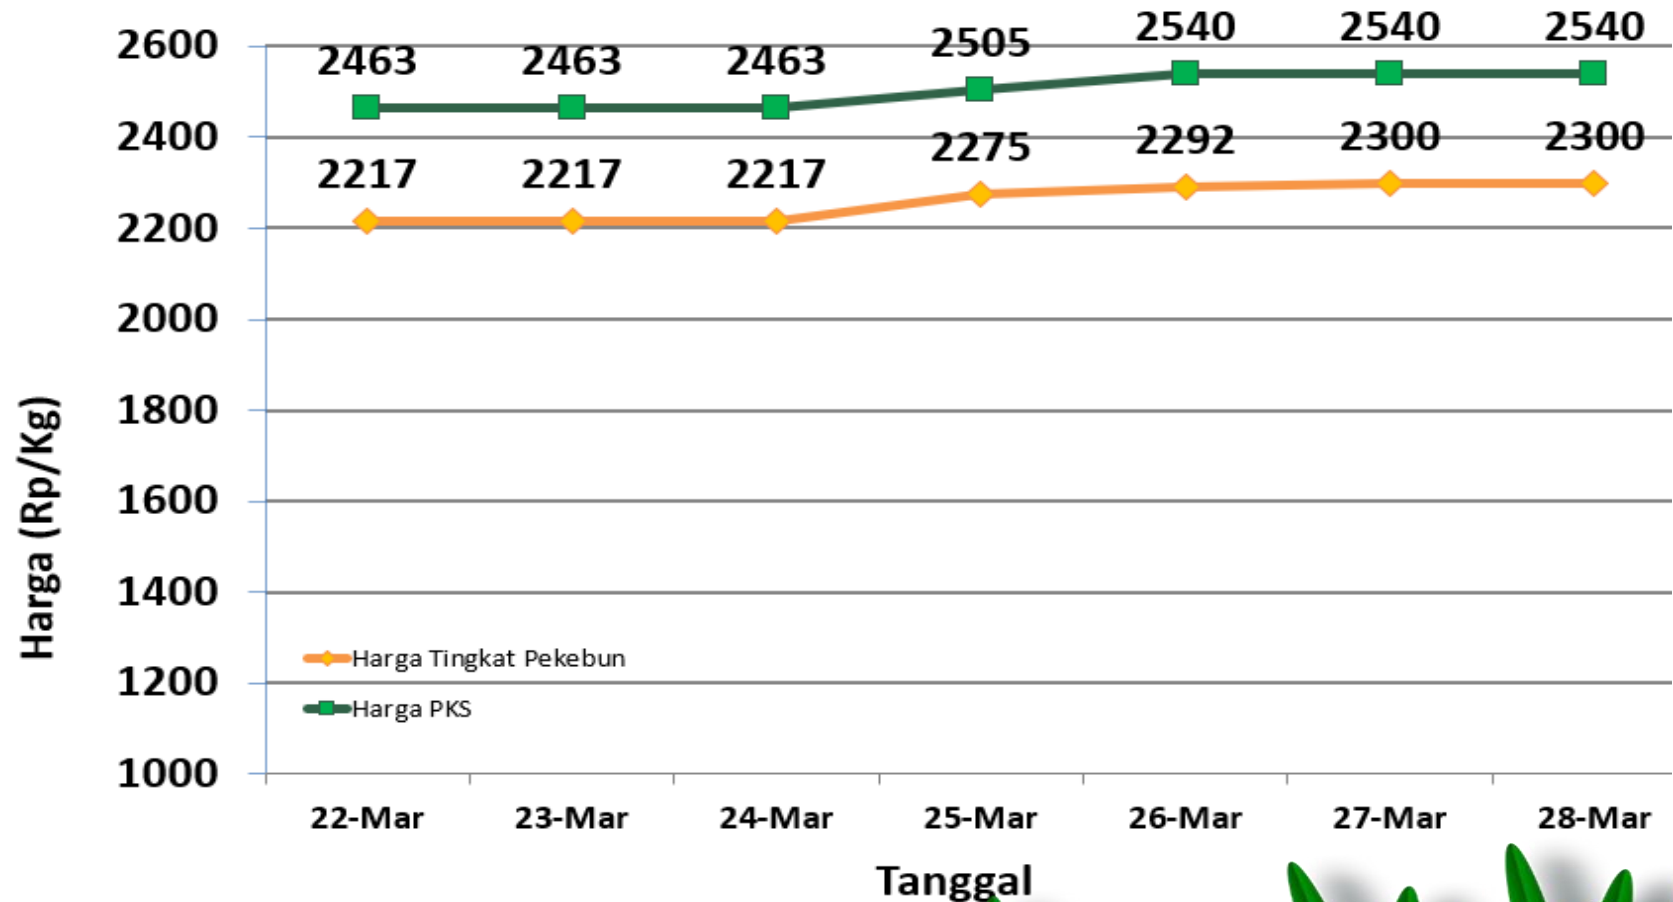

Sumber:
- Pabrik Kelapa Sawit

HARGA TBS KELAPA SAWIT DI KABUPATEN BANGKA TENGAH

Kamis, 28 Maret 2024

Penetapan Huga TBS oleh Pemerintah:

- Berdasarkan Surat Edaran Menteri Pertanian (edaran Bulan Juli 2022) :
Rp. 1.600 / kg
- Berdasarkan BA Penetapan Provinsi Periode 16 s.d 31 Maret 2024:
Rp. 2.399 / kg (Rerata)

Keterangan:

Harga pada Pabrik dan Pekebun
klasifikasi HIJAU

Sumber:

- Petugas Informasi Pasar Kecamatan
- Pabrik Kelapa Sawit

HARGA TBS KELAPA SAWIT DI KABUPATEN BANGKA TENGAH

Kamis, 28 Maret 2024

Penetapan Huga TBS oleh Pemerintah:

- Berdasarkan Surat Edaran Menteri Pertanian (edaran Bulan Juli 2022) :
Rp. 1.600 / kg
- Berdasarkan BA Penetapan Provinsi Periode 16 s.d 31 Maret 2024:
Rp. 2.399 / kg (Rerata)

Keterangan:

Harga pada Pabrik dan Pekebun
klasifikasi HIJAU

Sumber:

- Petugas Informasi Pasar Kecamatan
- Pabrik Kelapa Sawit

HARGA TBS KELAPA SAWIT TINGKAT PEKEBUN DI KABUPATEN BANGKA TENGAH

Kamis, 28 Maret 2024

Penetapan Huga TBS oleh Pemerintah:

- Berdasarkan Surat Edaran Menteri Pertanian (edaran Bulan Juli 2022) :
Rp. 1.600 / kg
- Berdasarkan BA Penetapan Provinsi Periode 16 s.d 31 Maret 2024:
Rp. 2.399 / kg (Rerata)