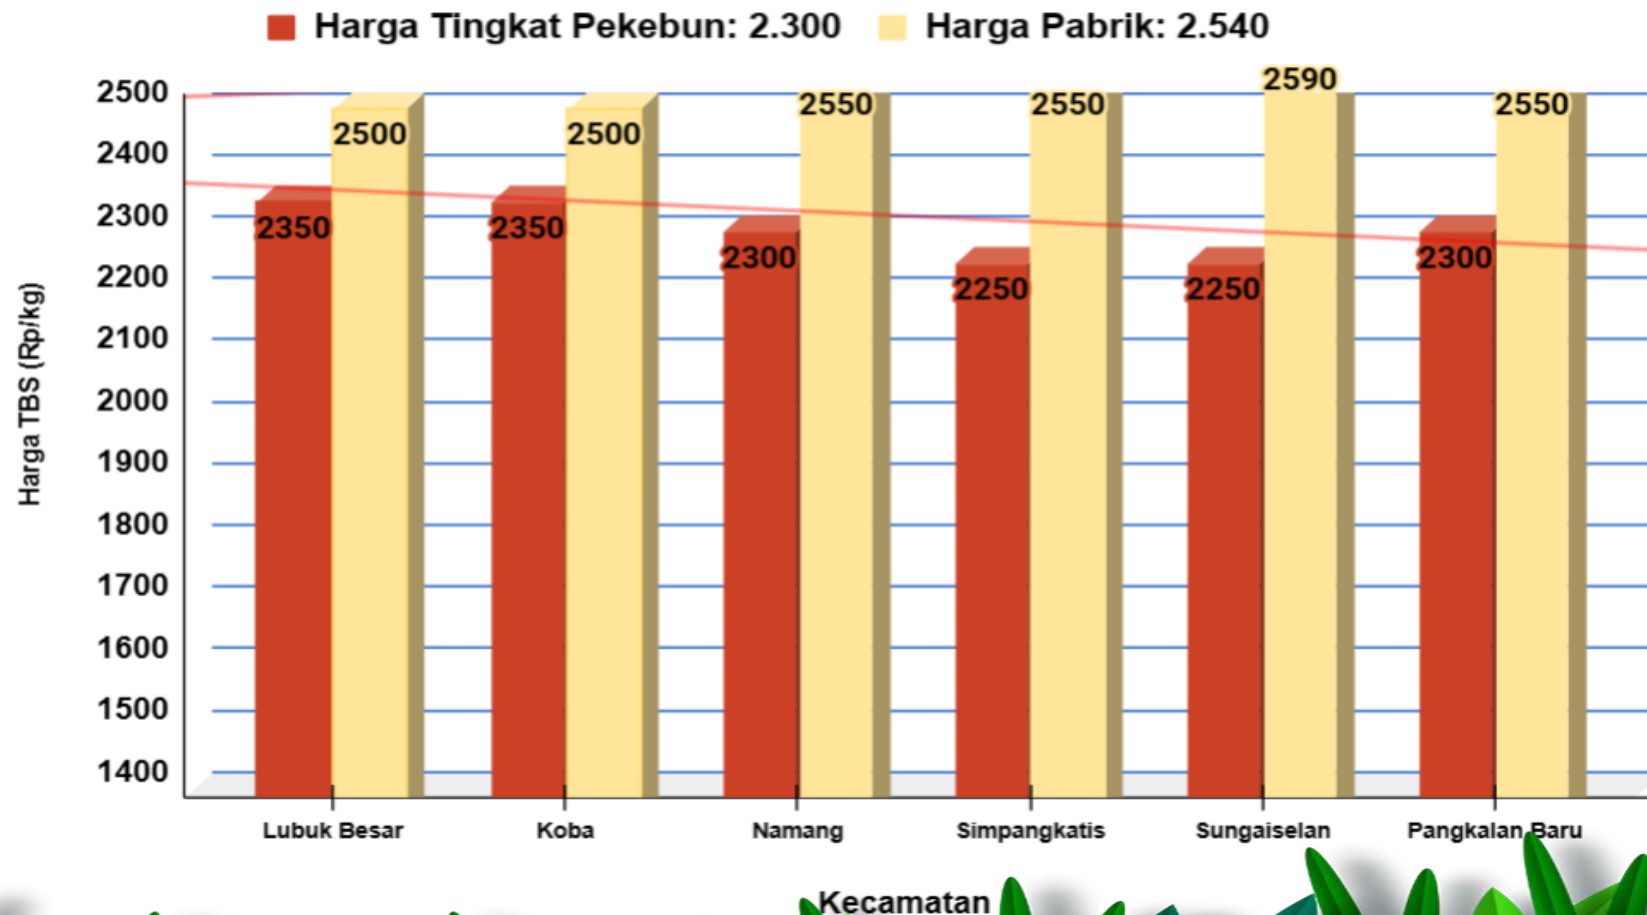

UPDATE HARGA PEMBELIAN TBS DI KABUPATEN BANGKA TENGAH

Kamis, 28 Maret 2024

| PABRIK KELAPA SAWIT (PKS) | HARGA KEMARIN | HARGA HARI INI | NAIK/TURUN |
|---------------------------|---------------|----------------|------------|
| PT SWARNA NUSA SENTOSA | Rp2.590 | Rp2.590 | Rp0 |
| PT PUTERA BANGKA TANI | Rp2.550 | Rp2.550 | Rp0 |
| PT BANGKA AGRO MANDIRI | Rp2.550 | Rp2.550 | Rp0 |
| CV MUTIARA ALAM LESTARI | Rp2.550 | Rp2.550 | Rp0 |
| PT MUTIARA HIJAU LESTARI | Rp2.550 | Rp2.550 | Rp0 |

Sumber:
- Pabrik Kelapa Sawit

HARGA TBS KELAPA SAWIT DI KABUPATEN BANGKA TENGAH

Kamis, 28 Maret 2024

Penetapan Huga TBS oleh Pemerintah:

- Berdasarkan Surat Edaran Menteri Pertanian (edaran Bulan Juli 2022) :
Rp. 1.600 / kg
- Berdasarkan BA Penetapan Provinsi Periode 16 s.d 31 Maret 2024:
Rp. 2.399 / kg (Rerata)

Keterangan:

Harga pada Pabrik dan Pekebun
klasifikasi HIJAU

Sumber:

- Petugas Informasi Pasar Kecamatan
- Pabrik Kelapa Sawit

HARGA TBS KELAPA SAWIT DI KABUPATEN BANGKA TENGAH

Kamis, 28 Maret 2024

Penetapan Huga TBS oleh Pemerintah: