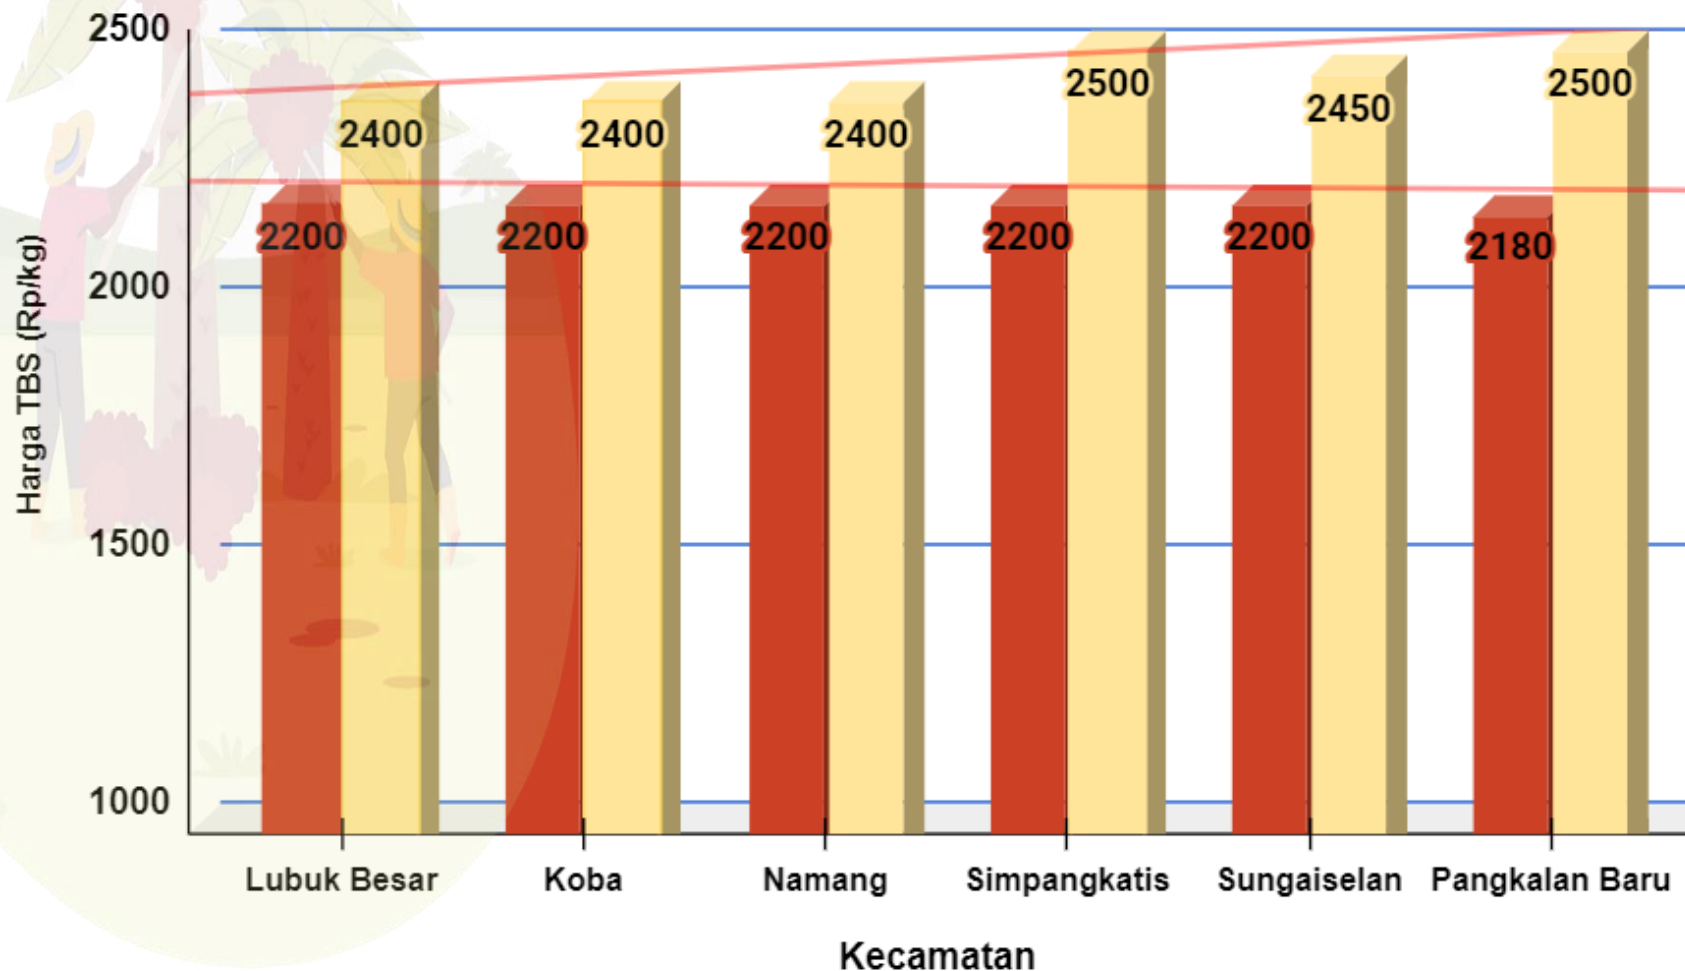

Sumber : Data PKS

HARGA TBS KELAPA SAWIT DI KABUPATEN BANGKA TENGAH

Senin, 28 November 2022

Penetapan Huga TBS oleh
Pemerintah:

- Berdasarkan Surat Edaran Menteri
Pertanian (edaran Bulan Juli) :

Rp. 1.600 / kg

- Berdasarkan BA Penetapan
Provinsi Periode November:

Rp. 2.100 / kg (Rerata)

Keterangan:

Harga di klasifikasi **HIJAU**

Sumber:

- Petugas Informasi Pasar Kecamatan
- Pabrik Kelapa Sawit

■ Harga Tingkat Pekebun: 2.197 ■ Harga Pabrik: 2.442

HARGA TBS KELAPA SAWIT DI KABUPATEN BANGKA TENGAH

Senin, 28 November 2022

Penetapan Huga TBS oleh
Pemerintah:

- Berdasarkan Surat Edaran Menteri Pertanian (edaran Bulan Juli) :
Rp. 1.600 / kg
- Berdasarkan BA Penetapan Provinsi Periode November:
Rp. 2.100 / kg (Rerata)