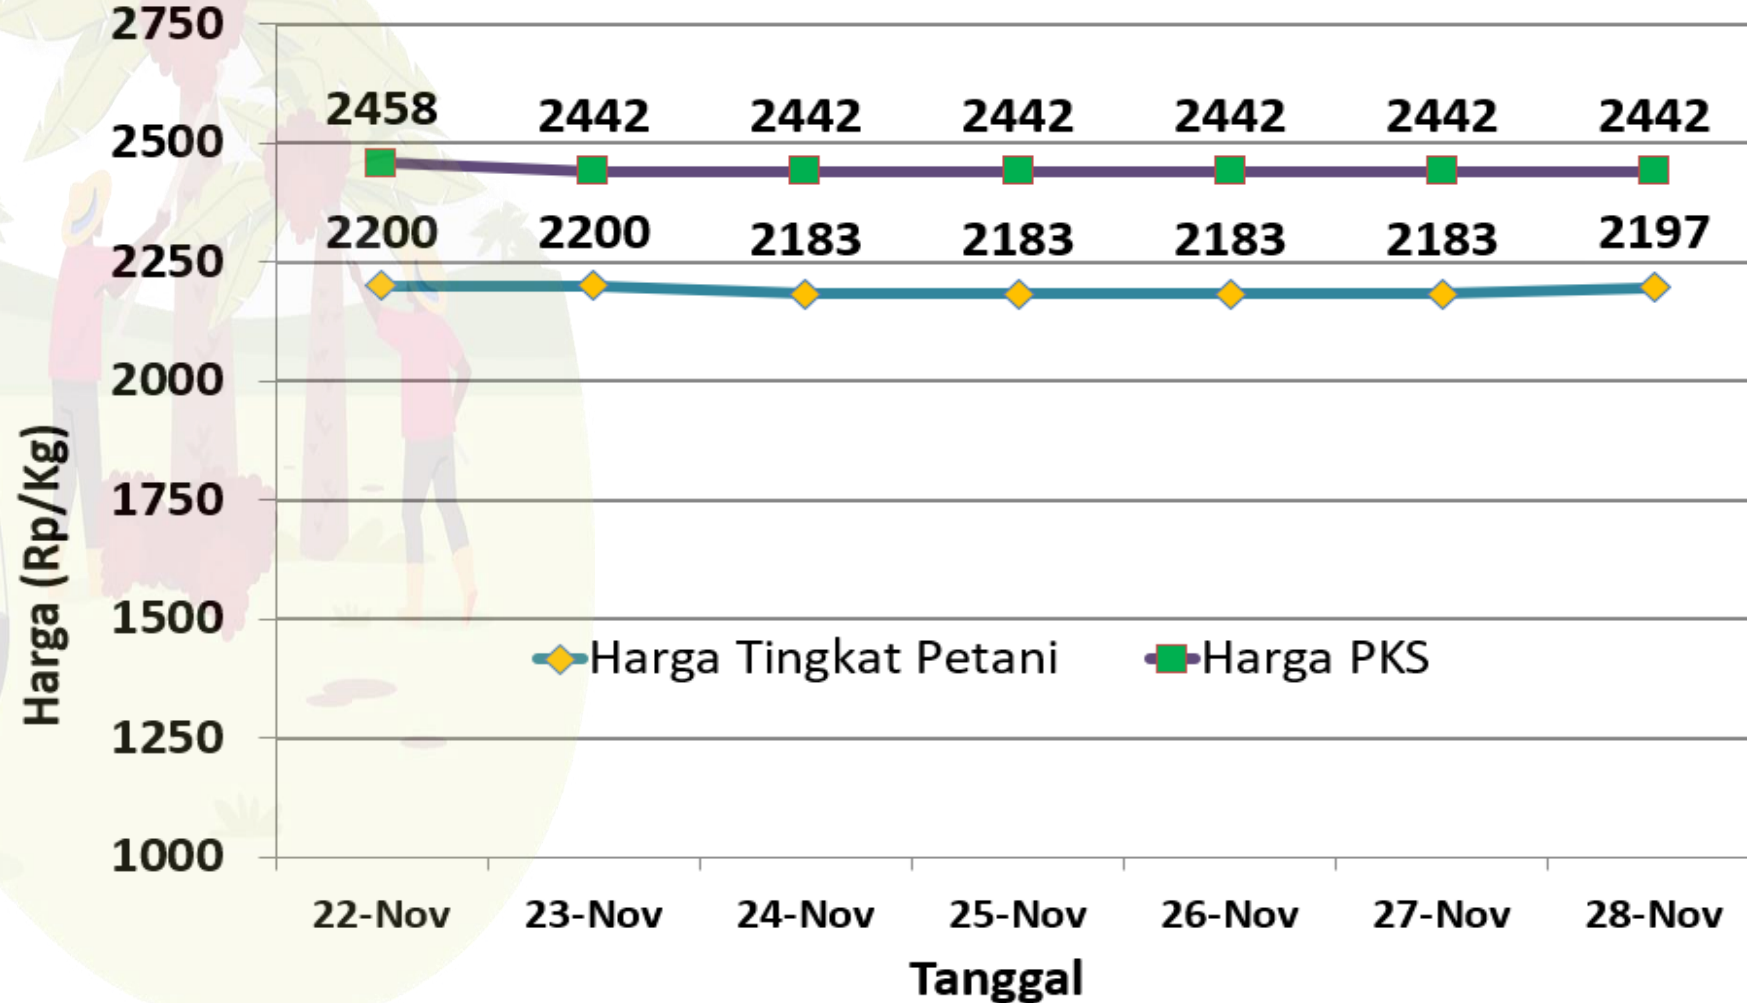

DINAS PERTANIAN KABUPATEN BANGKA TENGAH

UPDATE HARGA PEMBELIAN TBS
HARI / TANGGAL : SENIN / 28 NOVEMBER 2022

No	PABRIK KELAPA SAWIT (PKS)	HARGA KEMARIN	HARGA HARI INI	NAIK/TURUN
1	PT BANGKA AGRO MANDIRI	Rp 2.500,-	Rp 2.500,-	Rp 0,-
2	PT SWARNA NUSA SENTOSA	Rp 2.450,-	Rp 2.450,-	Rp 0,-
3	PT PUTERA BANGKA TANI	Rp 2.400,-	Rp 2.400,-	Rp 0,-
4	PT MUTIARA HIJAU LESTARI	Rp 2.400,-	Rp 2.400,-	Rp 0,-
5	CV MUTIARA ALAM LESTARI	Rp 2.400,-	Rp 2.400,-	Rp 0,-

- Berdasarkan BA Penetapan
Provinsi Periode November:

Rp. 2.100 / kg (Rerata)

Keterangan:

Harga di klasifikasi **HIJAU**

Sumber:

- Petugas Informasi Pasar Kecamatan
- Pabrik Kelapa Sawit

■ Harga Tingkat Pekebun: 2.197 ■ Harga Pabrik: 2.442

HARGA TBS KELAPA SAWIT DI KABUPATEN BANGKA TENGAH

Senin, 28 November 2022

Penetapan Huga TBS oleh
Pemerintah:

- Berdasarkan Surat Edaran Menteri Pertanian (edaran Bulan Juli) :
Rp. 1.600 / kg
- Berdasarkan BA Penetapan Provinsi Periode November:
Rp. 2.100 / kg (Rerata)

Keterangan:
Harga di klasifikasi **HIJAU**

Sumber:

- Petugas Informasi Pasar Kecamatan
- Pabrik Kelapa Sawit

HARGA TBS KELAPA SAWIT TINGKAT PEKEBUN DI KABUPATEN BANGKA TENGAH

Senin, 28 November 2022

Penetapan Huga TBS oleh
Pemerintah: