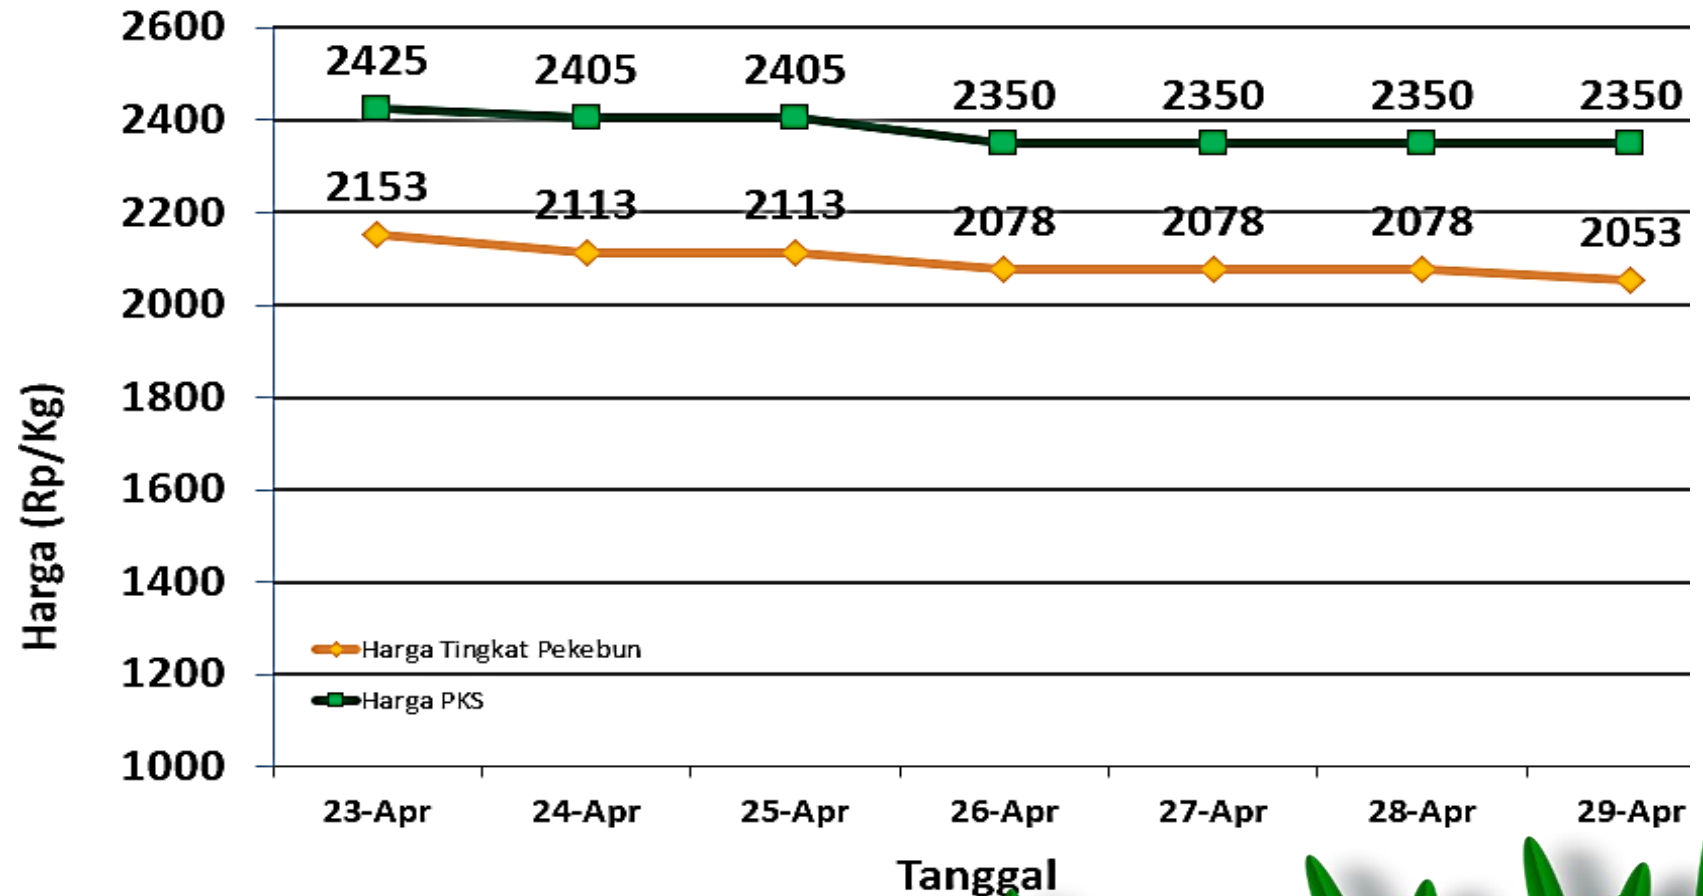

Keterangan:

Harga pada Pabrik dan Pekebun
klasifikasi HIJAU

Sumber:

- Petugas Informasi Pasar Kecamatan
- Pabrik Kelapa Sawit

■ Harga Tingkat Pekebun: 2.053 ■ Harga Pabrik: 2.350

HARGA TBS KELAPA SAWIT DI KABUPATEN BANGKA TENGAH

Senin, 29 April 2024

Penetapan Huga TBS oleh Pemerintah:

- Berdasarkan Surat Edaran Menteri Pertanian (edaran Bulan Juli 2022) :
Rp. 1.600 / kg
- Berdasarkan BA Penetapan Provinsi Periode 01 s.d 30 April 2024:
Rp. 2.487 / kg (Rerata)

Keterangan:

Harga pada Pabrik dan Pekebun
klasifikasi HIJAU

Sumber:

- Petugas Informasi Pasar Kecamatan
- Pabrik Kelapa Sawit

HARGA TBS KELAPA SAWIT TINGKAT PEKEBUN DI KABUPATEN BANGKA TENGAH

Senin, 29 April 2024