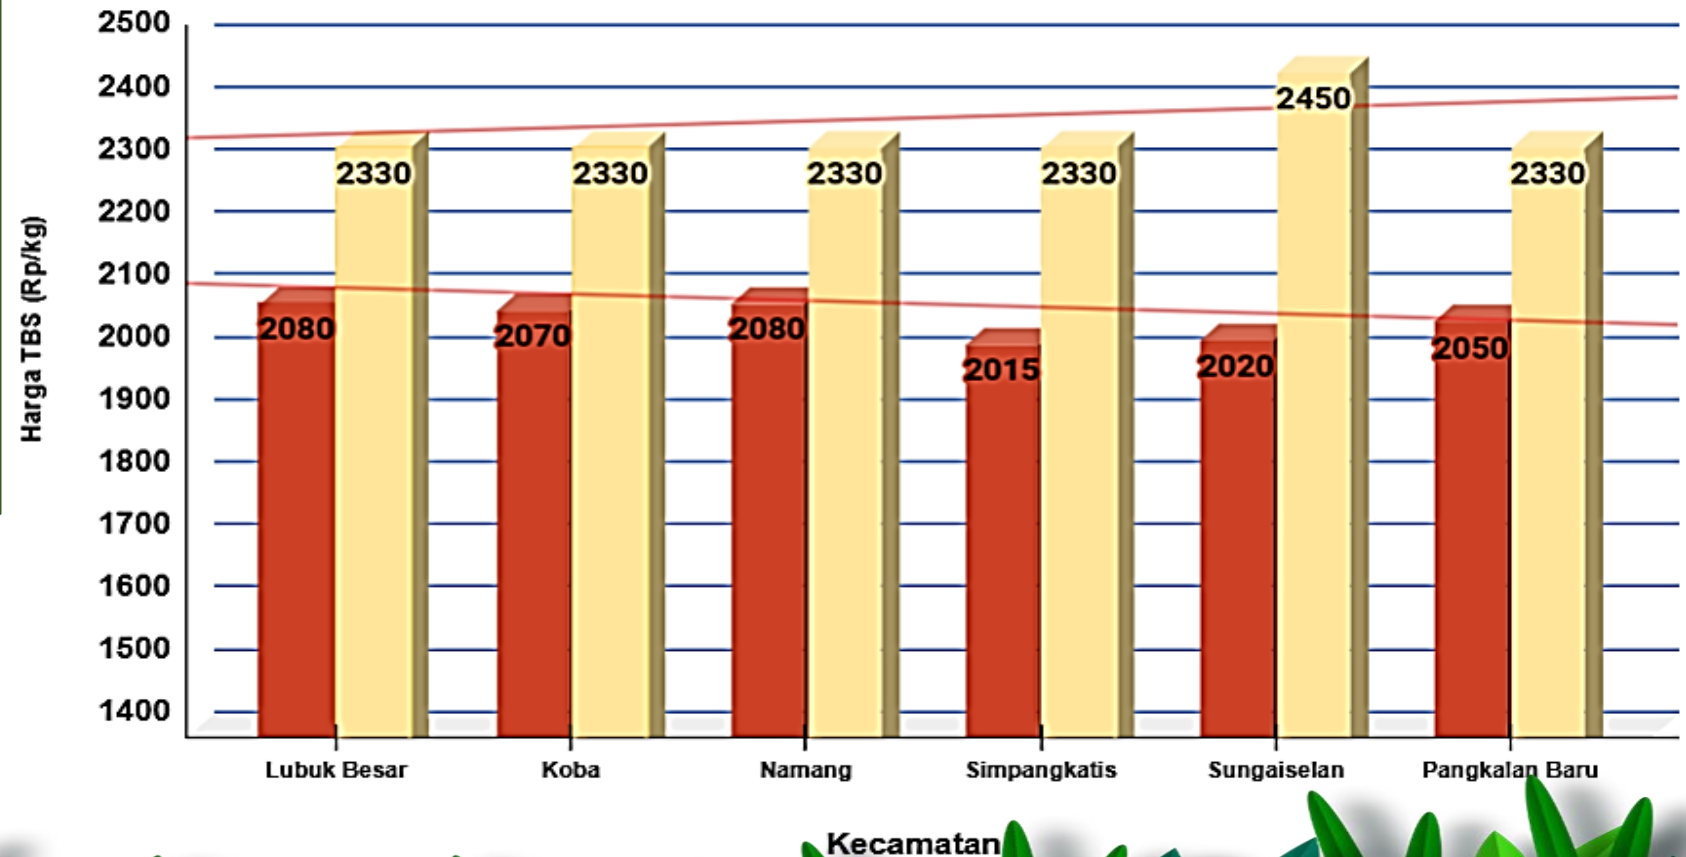

UPDATE HARGA PEMBELIAN TBS DI KABUPATEN BANGKA TENGAH

Senin, 29 April 2024

PABRIK KELAPA SAWIT (PKS)	HARGA KEMARIN	HARGA HARI INI	NAIK/TURUN
PT SWARNA NUSA SENTOSA	Rp2.450	Rp2.450	Rp0
PT BANGKA AGRO MANDIRI	Rp2.330	Rp2.330	Rp0
PT PUTERA BANGKA TANI	Rp2.330	Rp2.330	Rp0
CV MUTIARA ALAM LESTARI	Rp2.330	-	Maintenance
PT MUTIARA HIJAU LESTARI	Rp2.330	-	Maintenance

Sumber:

- Pabrik Kelapa Sawit

HARGA TBS KELAPA SAWIT DI KABUPATEN BANGKA TENGAH

Senin, 29 April 2024

Penetapan Huga TBS oleh Pemerintah:

- Berdasarkan Surat Edaran Menteri Pertanian (edaran Bulan Juli 2022) :
Rp. 1.600 / kg
- Berdasarkan BA Penetapan Provinsi Periode 01 s.d 30 April 2024:
Rp. 2.487 / kg (Rerata)

Keterangan:

Harga pada Pabrik dan Pekebun
klasifikasi HIJAU

Sumber:

- Petugas Informasi Pasar Kecamatan
- Pabrik Kelapa Sawit

■ Harga Tingkat Pekebun: 2.053 ■ Harga Pabrik: 2.350

HARGA TBS KELAPA SAWIT DI KABUPATEN BANGKA TENGAH