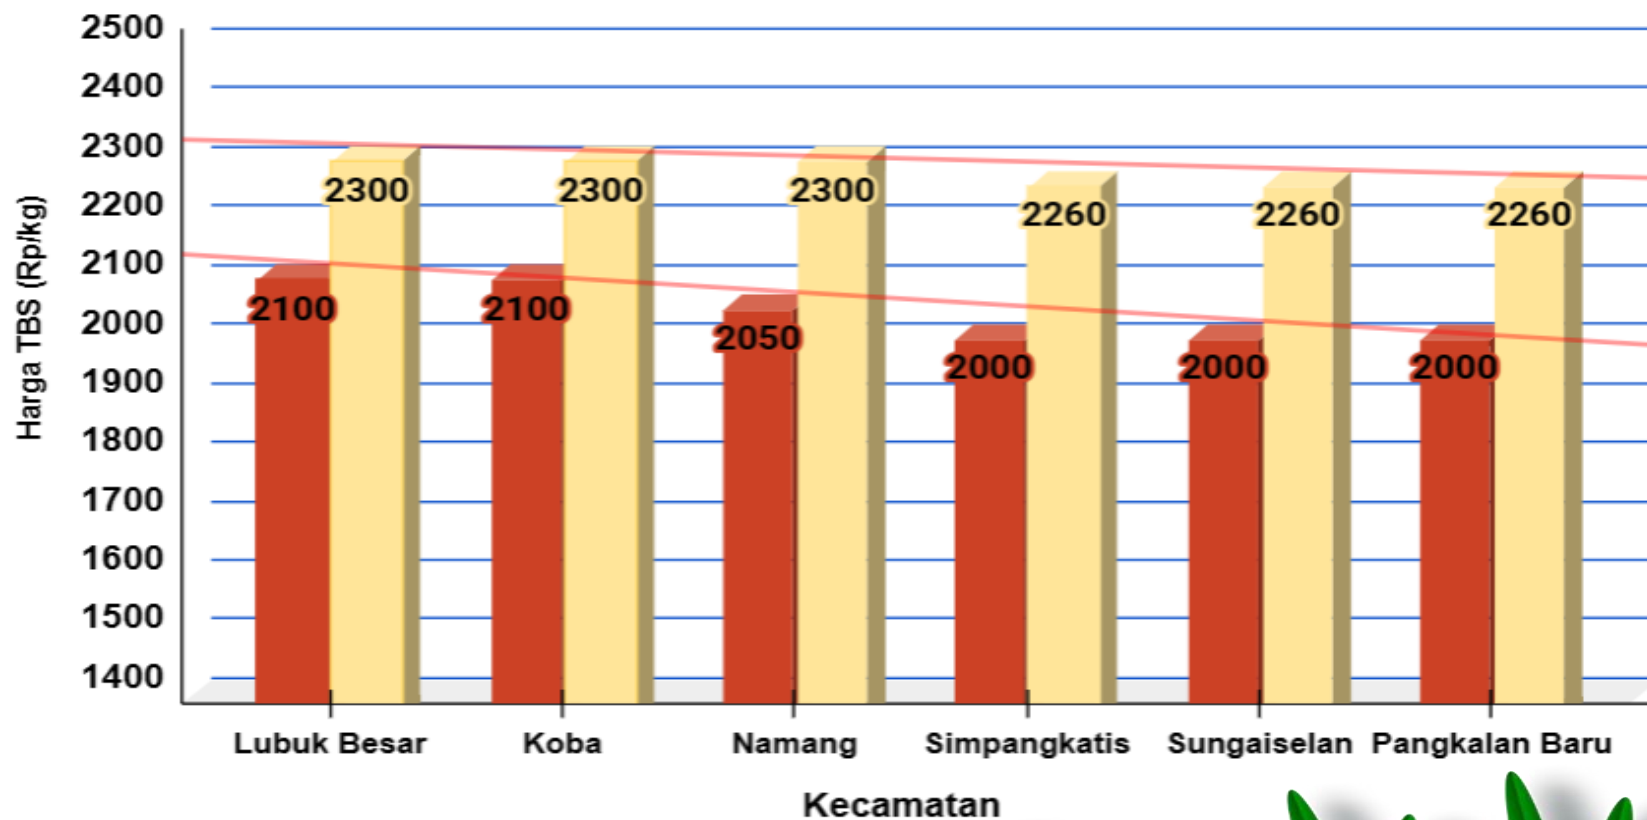

# HARGA TBS KELAPA SAWIT DI KABUPATEN BANGKA TENGAH

Kamis, 29 Februari 2024

■ Harga Tingkat Pekebun: 2.042    ■ Harga Pabrik: 2.280

Penetapan Huga TBS oleh Pemerintah:

- Berdasarkan Surat Edaran Menteri Pertanian (edaran Bulan Juli 2022) :  
Rp. 1.600 / kg
- Berdasarkan BA Penetapan Provinsi Periode 16 s.d 29 Februari 2024:  
Rp. 2.276 / kg (Rerata)

Keterangan:

Harga pada Pabrik dan Pekebun  
klasifikasi HIJAU

Sumber:

- Petugas Informasi Pasar Kecamatan
- Pabrik Kelapa Sawit