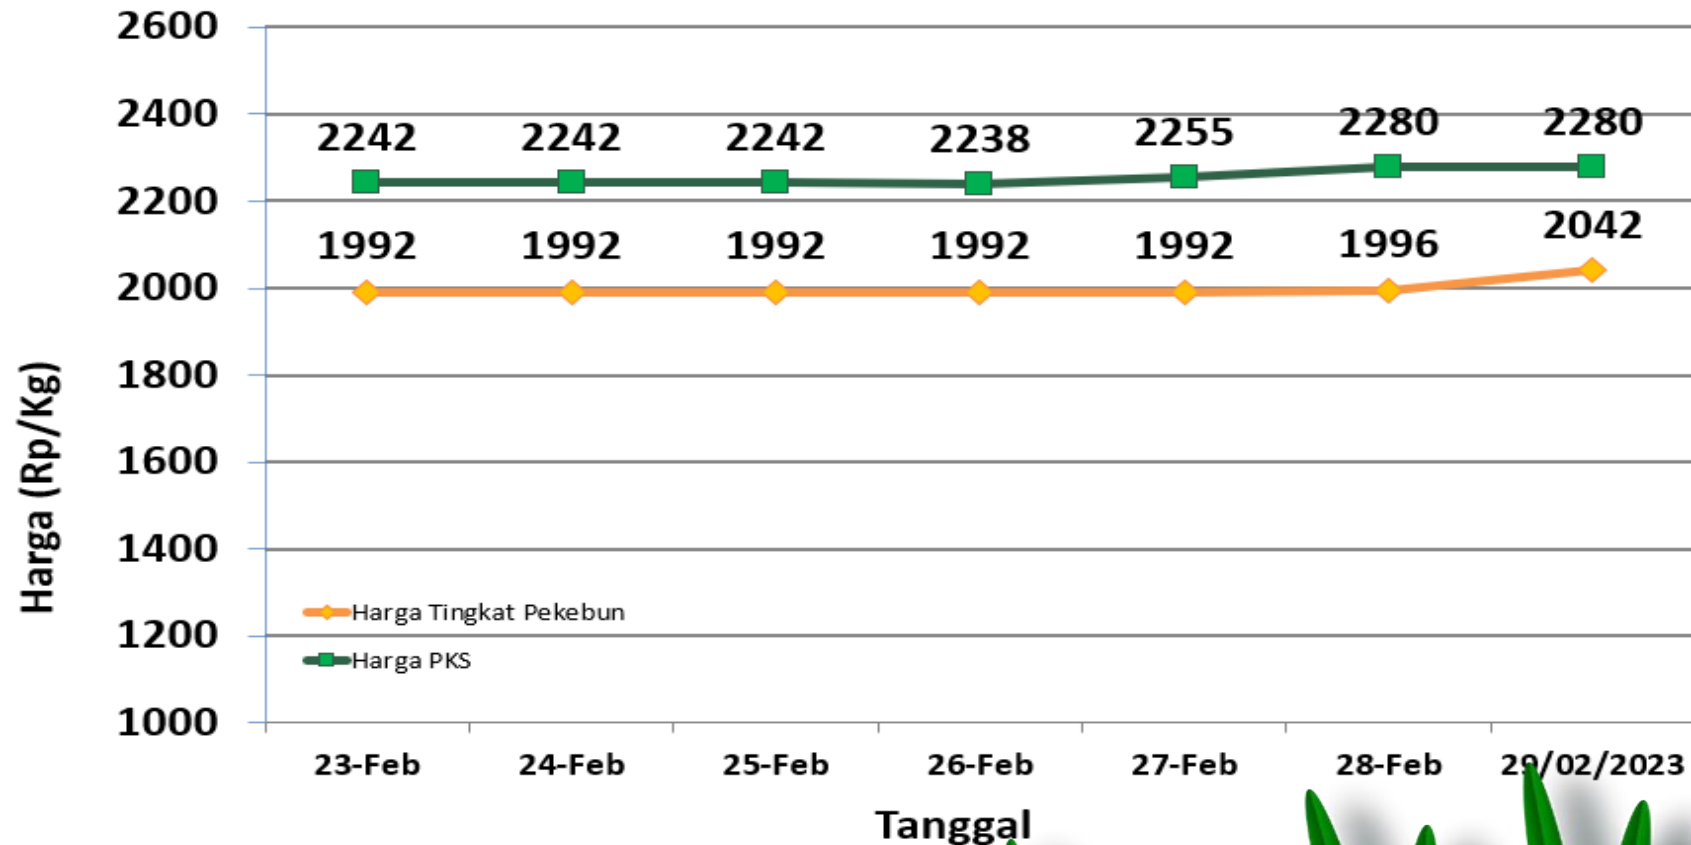

Sumber:

- Petugas Informasi Pasar Kecamatan
- Pabrik Kelapa Sawit