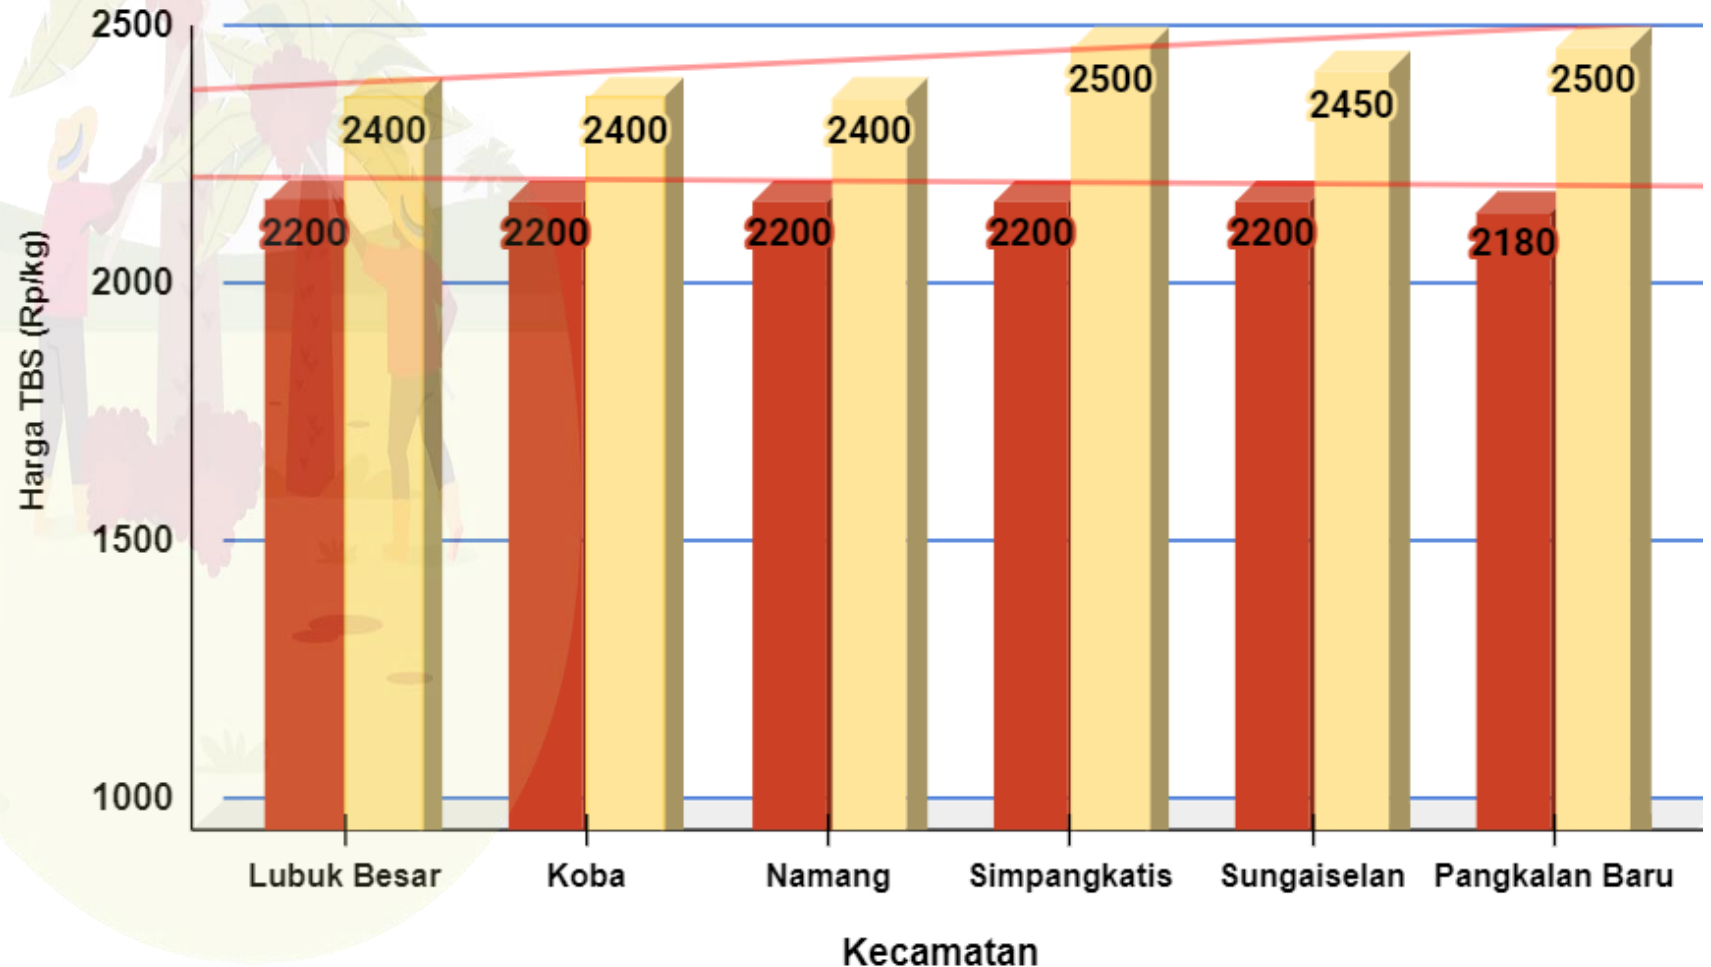

DINAS PERTANIAN KABUPATEN BANGKA TENGAH

UPDATE HARGA PEMBELIAN TBS
HARI / TANGGAL : SELASA / 29 NOVEMBER 2022

No	PABRIK KELAPA SAWIT (PKS)	HARGA KEMARIN	HARGA HARI INI	NAIK/TURUN
1	PT BANGKA AGRO MANDIRI	Rp 2.500,-	Rp 2.500,-	Rp 0,-
2	PT SWARNA NUSA SENTOSA	Rp 2.450,-	Rp 2.450,-	Rp 0,-
3	PT PUTERA BANGKA TANI	Rp 2.400,-	Rp 2.400,-	Rp 0,-
4	PT MUTIARA HIJAU LESTARI	Rp 2.400,-	Rp 2.400,-	Rp 0,-
5	CV MUTIARA ALAM LESTARI	Rp 2.400,-	Rp 2.400,-	Rp 0,-

Sumber : Data PKS

HARGA TBS KELAPA SAWIT DI KABUPATEN BANGKA TENGAH

Selasa, 29 November 2022

Penetapan Huga TBS oleh
Pemerintah:

- Berdasarkan Surat Edaran Menteri
Pertanian (edaran Bulan Juli) :
Rp. 1.600 / kg
- Berdasarkan BA Penetapan
Provinsi Periode November:
Rp. 2.100 / kg (Rerata)

Keterangan:
Harga di klasifikasi **HIJAU**

Sumber:

- Petugas Informasi Pasar Kecamatan
- Pabrik Kelapa Sawit

■ Harga Tingkat Pekebun: 2.197 ■ Harga Pabrik: 2.442

HARGA TBS KELAPA SAWIT DI KABUPATEN BANGKA TENGAH