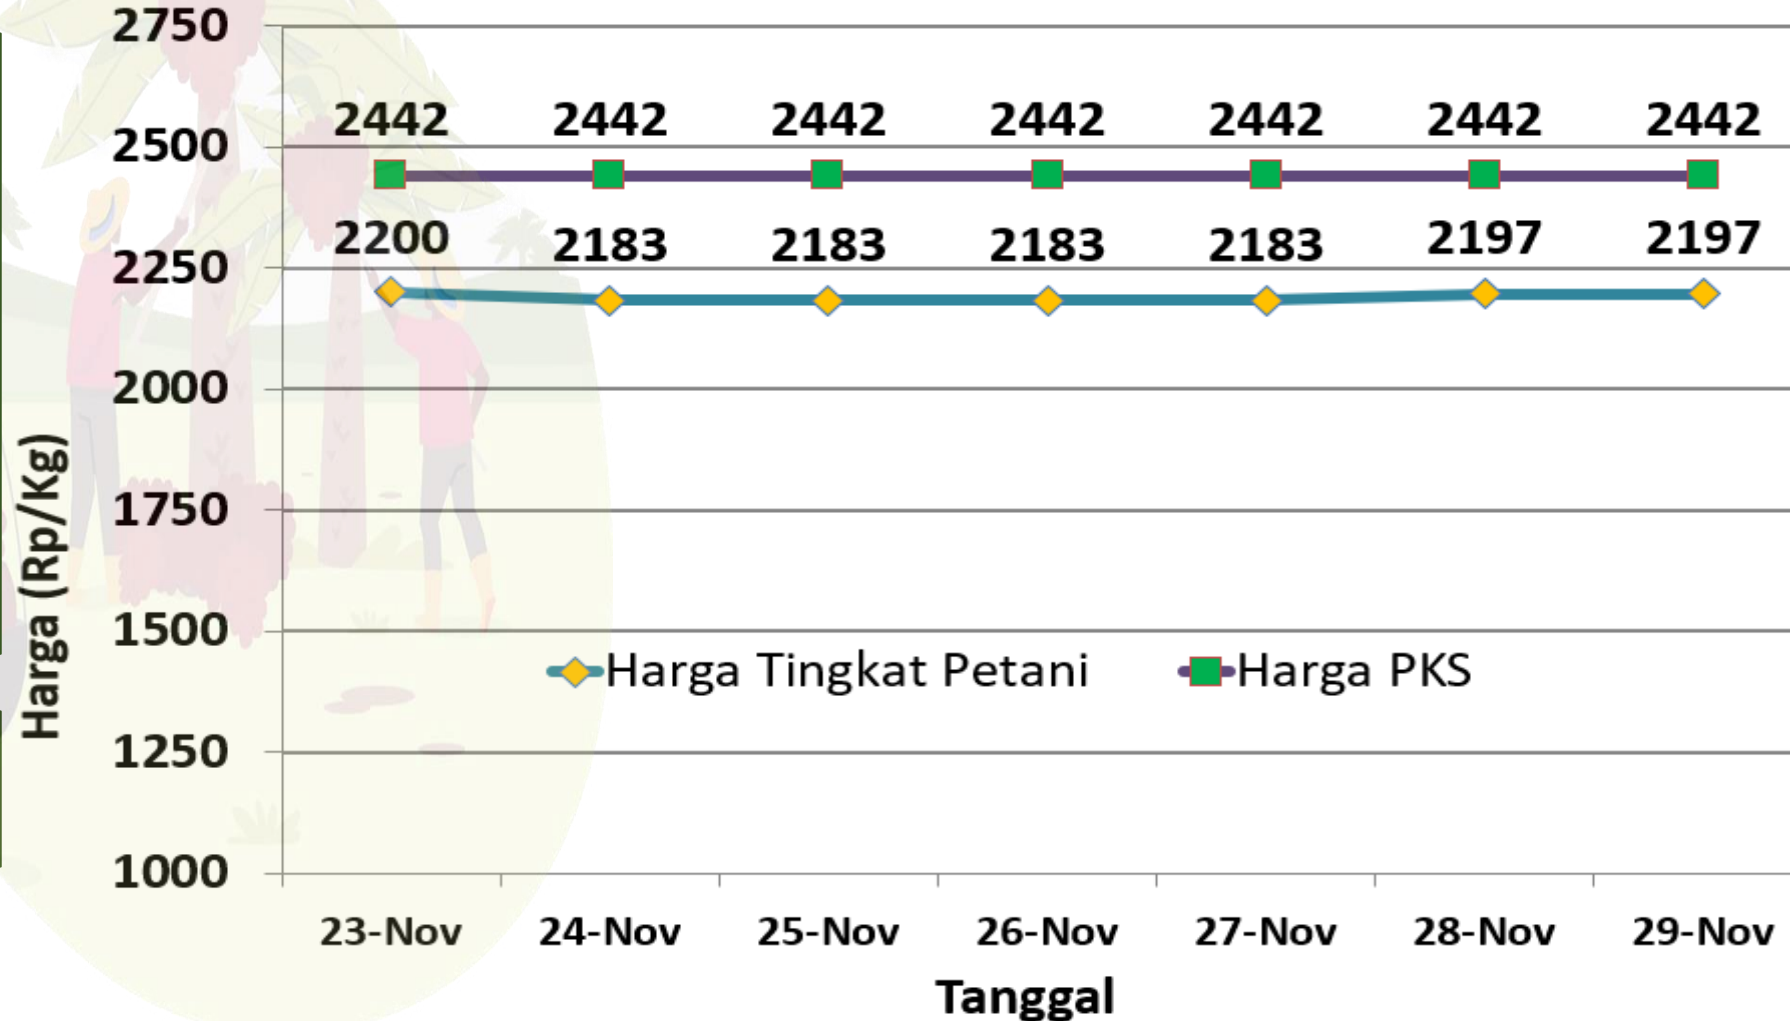

DINAS PERTANIAN KABUPATEN BANGKA TENGAH

UPDATE HARGA PEMBELIAN TBS
HARI / TANGGAL : SELASA / 29 NOVEMBER 2022

No	PABRIK KELAPA SAWIT (PKS)	HARGA KEMARIN	HARGA HARI INI	NAIK/TURUN
1	PT BANGKA AGRO MANDIRI	Rp 2.500,-	Rp 2.500,-	Rp 0,-
2	PT SWARNA NUSA SENTOSA	Rp 2.450,-	Rp 2.450,-	Rp 0,-
3	PT PUTERA BANGKA TANI	Rp 2.400,-	Rp 2.400,-	Rp 0,-
4	PT MUTIARA HIJAU LESTARI	Rp 2.400,-	Rp 2.400,-	Rp 0,-
5	CV MUTIARA ALAM LESTARI	Rp 2.400,-	Rp 2.400,-	Rp 0,-

Sumber : Data PKS

HARGA TBS KELAPA SAWIT DI KABUPATEN BANGKA TENGAH

Selasa, 29 November 2022

Penetapan Huga TBS oleh
Pemerintah:

- Berdasarkan Surat Edaran Menteri
Pertanian (edaran Bulan Juli) :
Rp. 1.600 / kg
- Berdasarkan BA Penetapan
Provinsi Periode November:
Rp. 2.100 / kg (Rerata)

Keterangan:
Harga di klasifikasi **HIJAU**

Sumber:

- Petugas Informasi Pasar Kecamatan
- Pabrik Kelapa Sawit

■ Harga Tingkat Pekebun: 2.197 ■ Harga Pabrik: 2.442

HARGA TBS KELAPA SAWIT DI KABUPATEN BANGKA TENGAH

Keterangan:
Harga di klasifikasi **HIJAU**

Sumber:

- Petugas Informasi Pasar Kecamatan
- Pabrik Kelapa Sawit

HARGA TBS KELAPA SAWIT TINGKAT PEKEBUN DI KABUPATEN BANGKA TENGAH

Selasa, 29 November 2022

Penetapan Harga TBS oleh
Pemerintah: