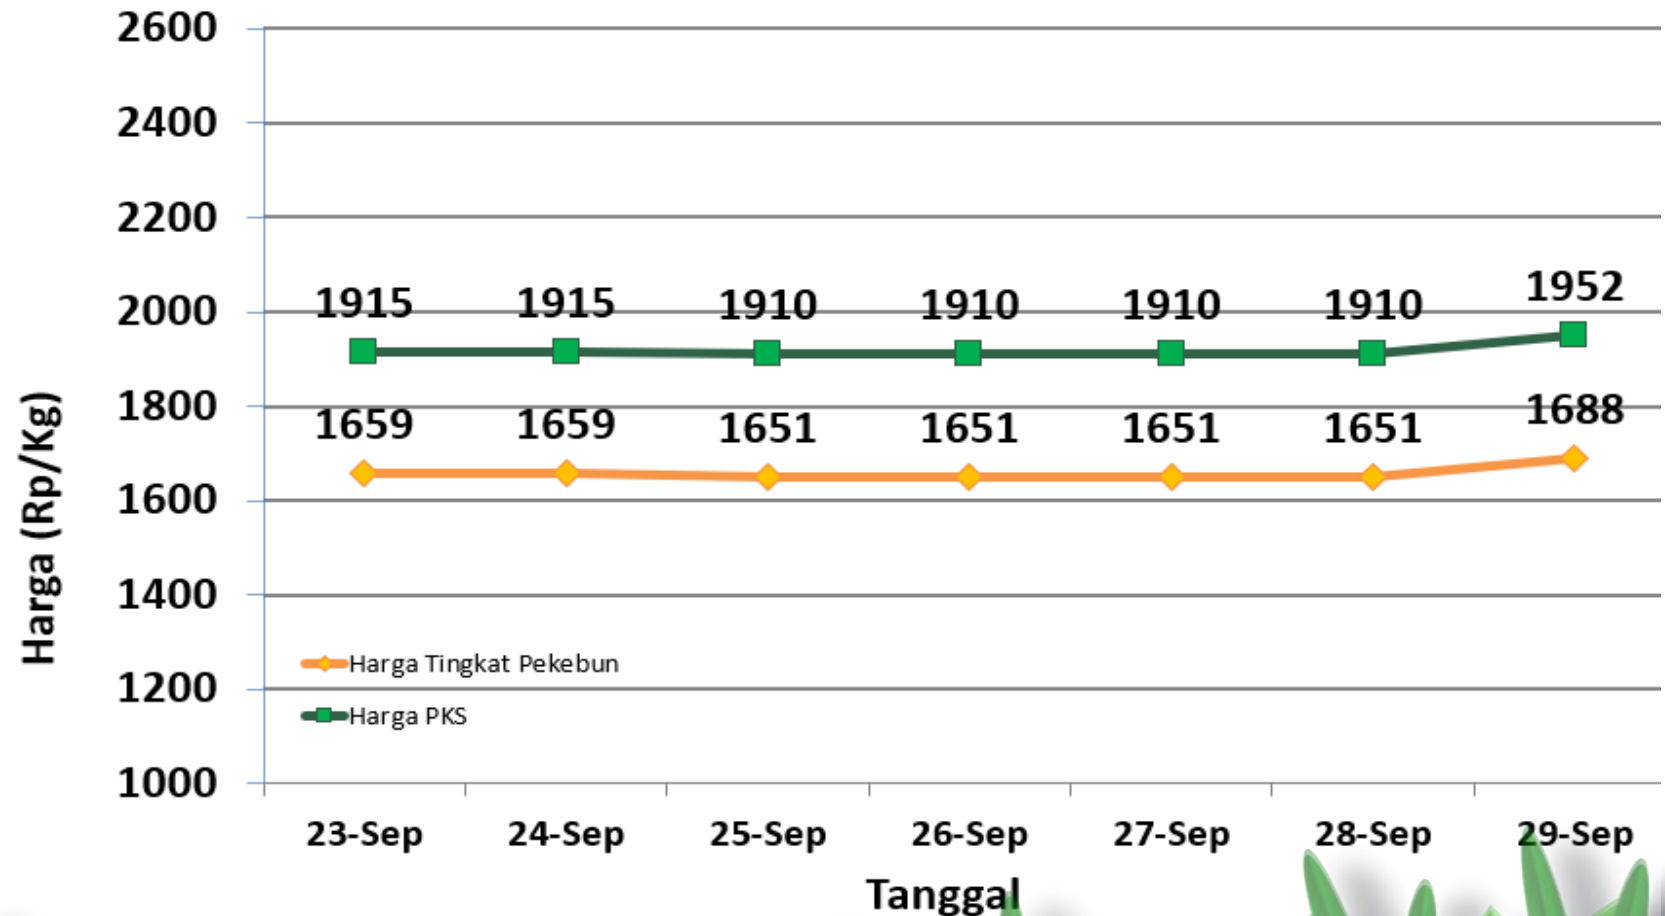

Keterangan:

Harga pada klasifikasi KUNING

Sumber:

- Petugas Informasi Pasar Kecamatan
- Pabrik Kelapa Sawit

■ Harga Tingkat Pekebun: 1.688 ■ Harga Pabrik: 1.952

HARGA TBS KELAPA SAWIT DI KABUPATEN BANGKA TENGAH

Jum'at, 29 September 2023

Penetapan Harga TBS oleh Pemerintah:

- Berdasarkan Surat Edaran Menteri Pertanian (edaran Bulan Juli 2022) :
Rp. 1.600 / kg
- Berdasarkan BA Penetapan Provinsi Periode September 2023:
Rp. 2.082 / kg (Rerata)

Keterangan:

Harga pada klasifikasi KUNING

Sumber:

- Petugas Informasi Pasar Kecamatan
- Pabrik Kelapa Sawit

HARGA TBS KELAPA SAWIT TINGKAT PEKEBUN DI KABUPATEN BANGKA TENGAH

Jum'at, 29 September 2023

Penetapan Huga TBS oleh Pemerintah: