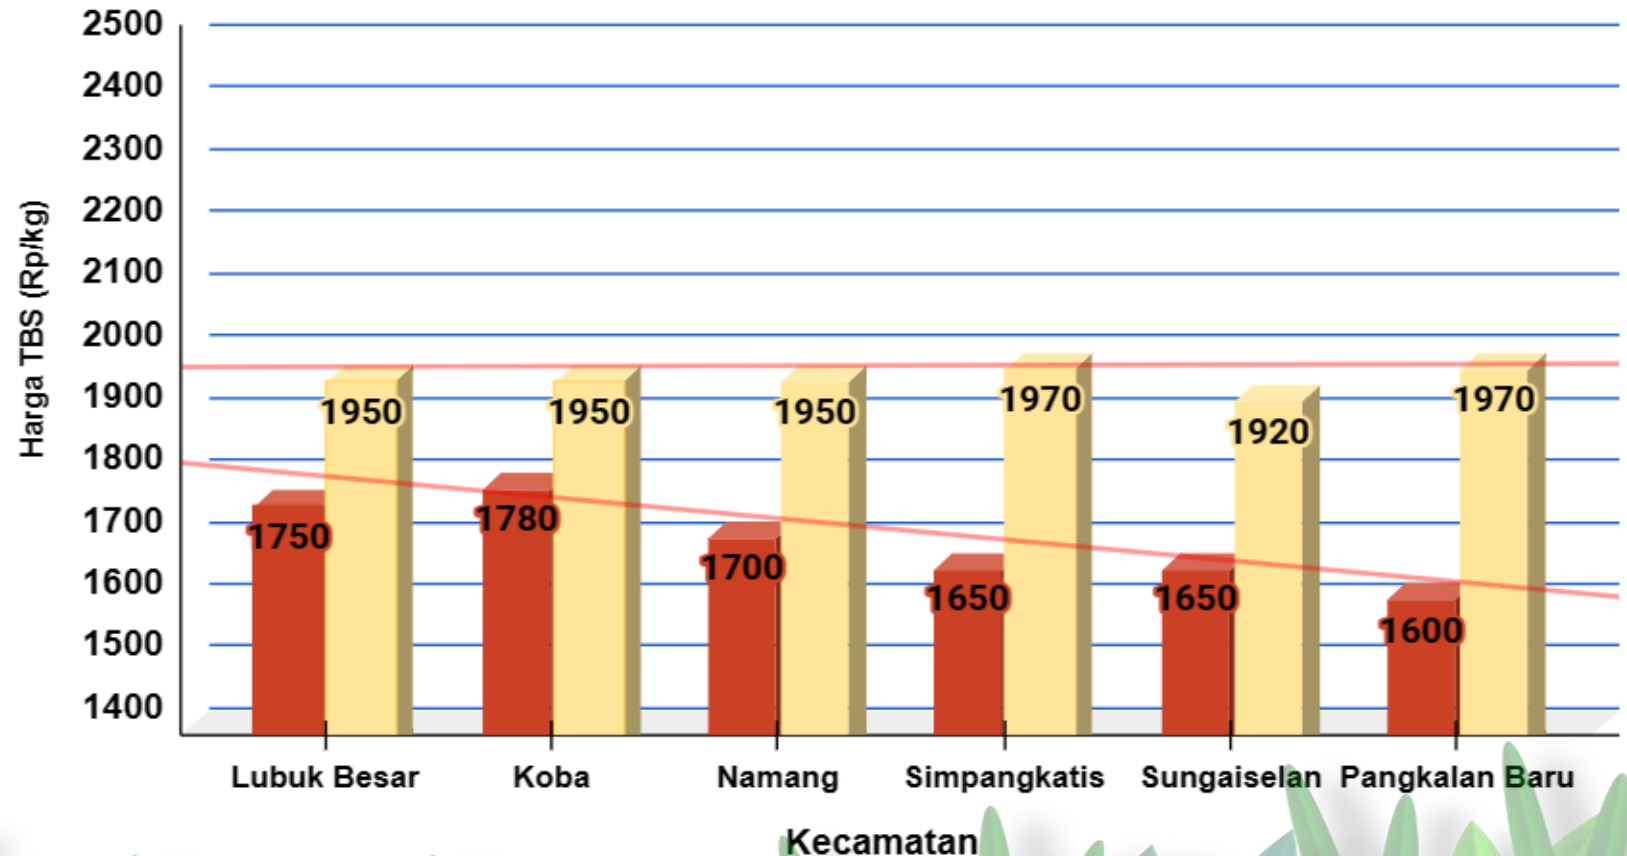

DINAS PERTANIAN DAN KETAHANAN PANGAN KABUPATEN BANGKA TENGAH

UPDATE HARGA PEMBELIAN TBS
HARI / TANGGAL : JUMAT / 29 SEPTEMBER 2023

No	PABRIK KELAPA SAWIT (PKS)	HARGA KEMARIN	HARGA HARI INI	NAIK/TURUN
1	PT BANGKA AGRO MANDIRI	Rp 1.920,-	Rp 1.970,-	↑ Rp 50,-
2	PT MUTIARA HIJAU LESTARI	Rp 1.900,-	Rp 1.950,-	↑ Rp 50,-
3	CV MUTIARA ALAM LESTARI	Rp 1.900,-	Rp 1.950,-	↑ Rp 50,-
4	PT PUTERA BANGKA TANI	Rp 1.900,-	Rp 1.950,-	↑ Rp 50,-
5	PT SWARNA NUSA SENTOSA	Rp 1.920,-	Rp 1.920,-	Rp 0,-

Sumber : Data PKS

HARGA TBS KELAPA SAWIT DI KABUPATEN BANGKA TENGAH

Jum'at, 29 September 2023

Penetapan Harga TBS oleh Pemerintah:

- Berdasarkan Surat Edaran Menteri Pertanian (edaran Bulan Juli 2022) :
Rp. 1.600 / kg
- Berdasarkan BA Penetapan Provinsi Periode September 2023:
Rp. 2.082 / kg (Rerata)

Keterangan:

Harga pada klasifikasi KUNING

Sumber:

- Petugas Informasi Pasar Kecamatan
- Pabrik Kelapa Sawit

■ Harga Tingkat Pekebun: 1.688 ■ Harga Pabrik: 1.952

HARGA TBS KELAPA SAWIT DI KABUPATEN BANGKA TENGAH