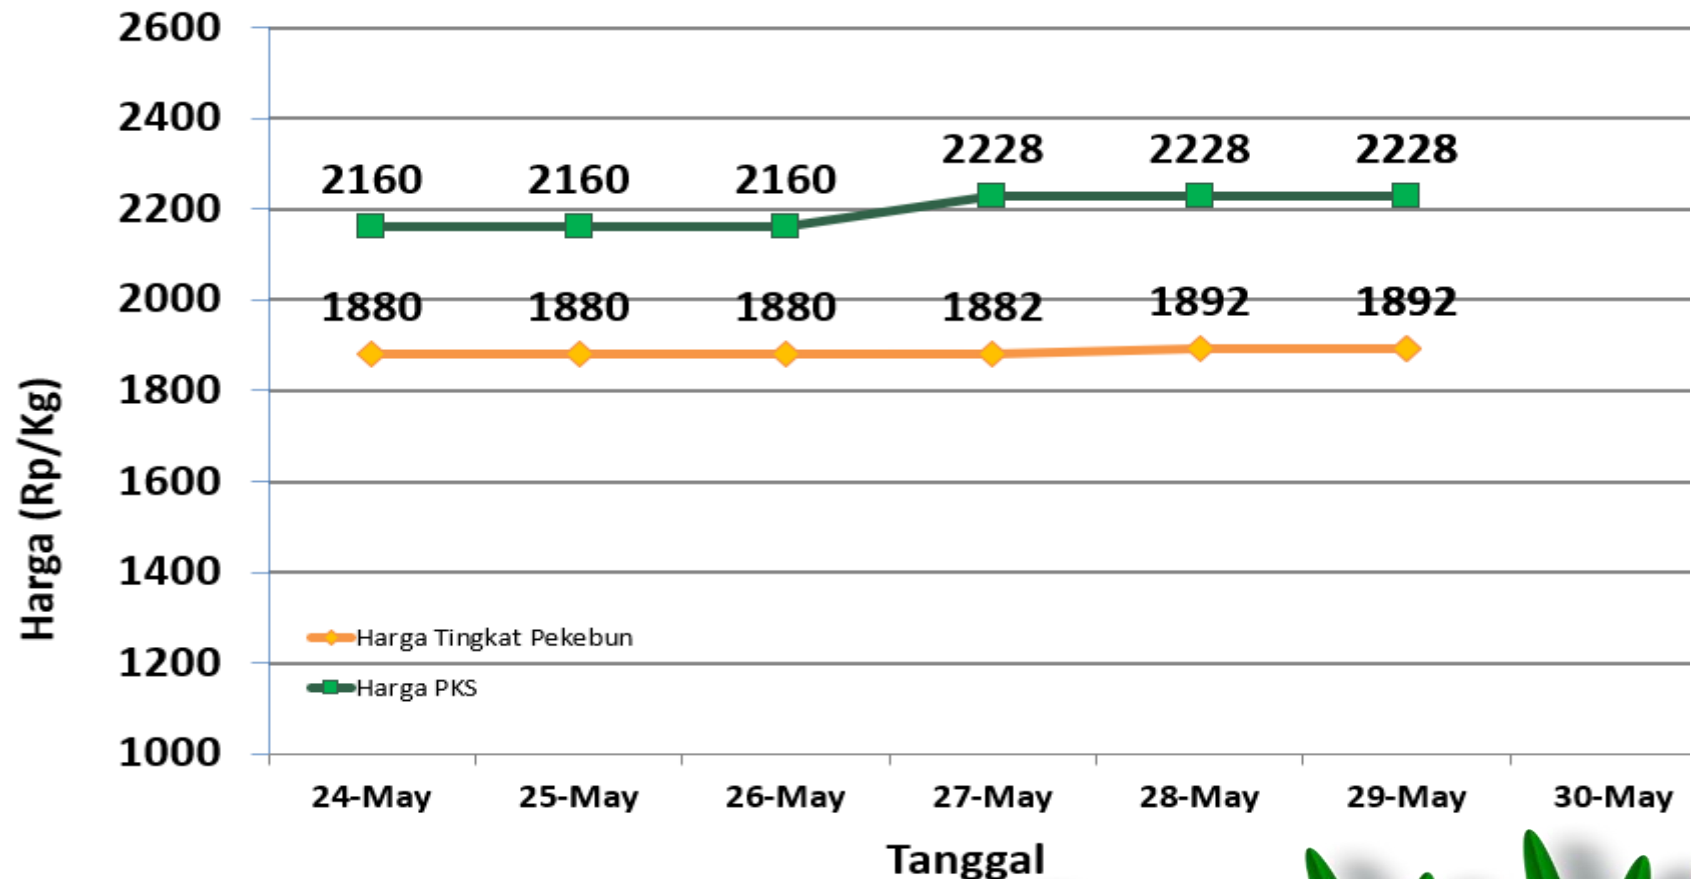

Sumber:
- Pabrik Kelapa Sawit

HARGA TBS KELAPA SAWIT DI KABUPATEN BANGKA TENGAH

Kamis, 30 Mei 2024

Penetapan Huga TBS oleh Pemerintah:

- Berdasarkan Surat Edaran Menteri Pertanian (edaran Bulan Juli 2022) :
Rp. 1.600 / kg
- Berdasarkan BA Penetapan Provinsi Periode 15 s.d 30 Mei 2024:
Rp. 2.376 / kg (Rerata)

Keterangan:

Harga Pabrik Klasifikasi
HIJAU

Petani masih di klasifikasi
KUNING

Sumber:

- Petugas Informasi Pasar Kecamatan
- Pabrik Kelapa Sawit

■ Harga Tingkat Pekebun: 1.892 ■ Harga Pabrik: 2.228

HARGA TBS KELAPA SAWIT DI KABUPATEN BANGKA TENGAH

Kamis, 30 Mei 2024

Penetapan Hoga TBS oleh Pemerintah:

- Berdasarkan Surat Edaran Menteri Pertanian (edaran Bulan Juli 2022) :
Rp. 1.600 / kg
- Berdasarkan BA Penetapan Provinsi Periode 15 s.d 30 Mei 2024:
Rp. 2.376 / kg (Rerata)

Keterangan:

Harga Pabrik Klasifikasi HIJAU

Petani masih di klasifikasi KUNING

Sumber:

- Petugas Informasi Pasar Kecamatan
- Pabrik Kelapa Sawit

HARGA TBS KELAPA SAWIT TINGKAT PEKEBUN DI KABUPATEN BANGKA TENGAH