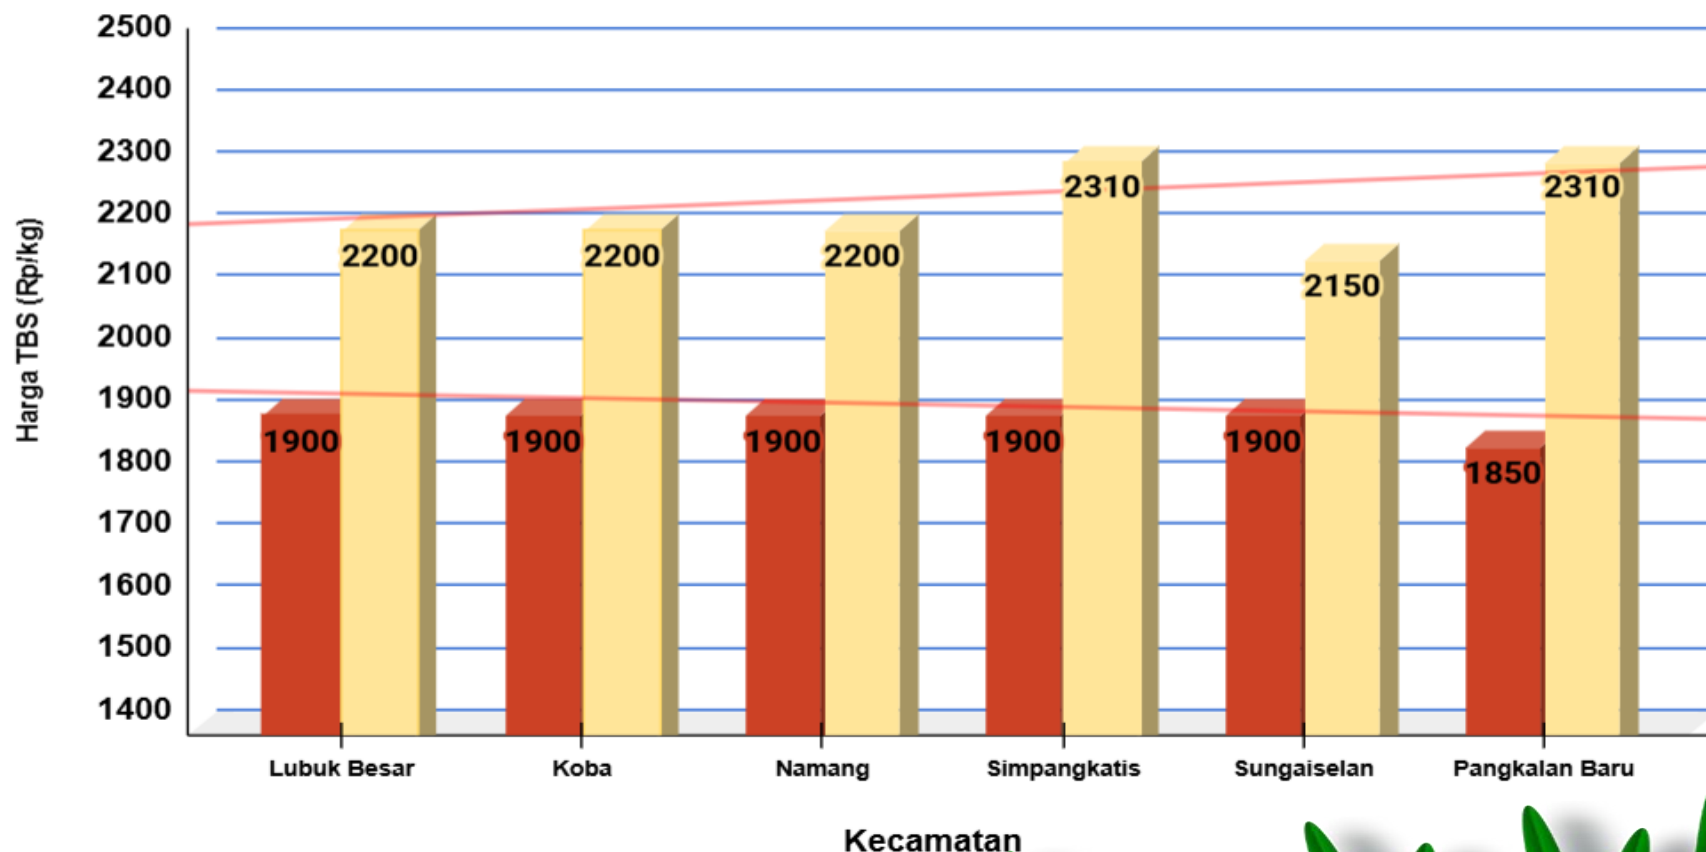

Sumber:
- Pabrik Kelapa Sawit

HARGA TBS KELAPA SAWIT DI KABUPATEN BANGKA TENGAH

Kamis, 30 Mei 2024

Penetapan Huga TBS oleh Pemerintah:

- Berdasarkan Surat Edaran Menteri Pertanian (edaran Bulan Juli 2022) :
Rp. 1.600 / kg
- Berdasarkan BA Penetapan Provinsi Periode 15 s.d 30 Mei 2024:
Rp. 2.376 / kg (Rerata)

Keterangan:

Harga Pabrik Klasifikasi
HIJAU

Petani masih di klasifikasi
KUNING

Sumber:

- Petugas Informasi Pasar Kecamatan
- Pabrik Kelapa Sawit

■ Harga Tingkat Pekebun: 1.892 ■ Harga Pabrik: 2.228

HARGA TBS KELAPA SAWIT DI KABUPATEN BANGKA TENGAH

Keterangan:

Harga Pabrik Klasifikasi HIJAU

Petani masih di klasifikasi KUNING

Sumber:

- Petugas Informasi Pasar Kecamatan
- Pabrik Kelapa Sawit

HARGA TBS KELAPA SAWIT TINGKAT PEKEBUN DI KABUPATEN BANGKA TENGAH