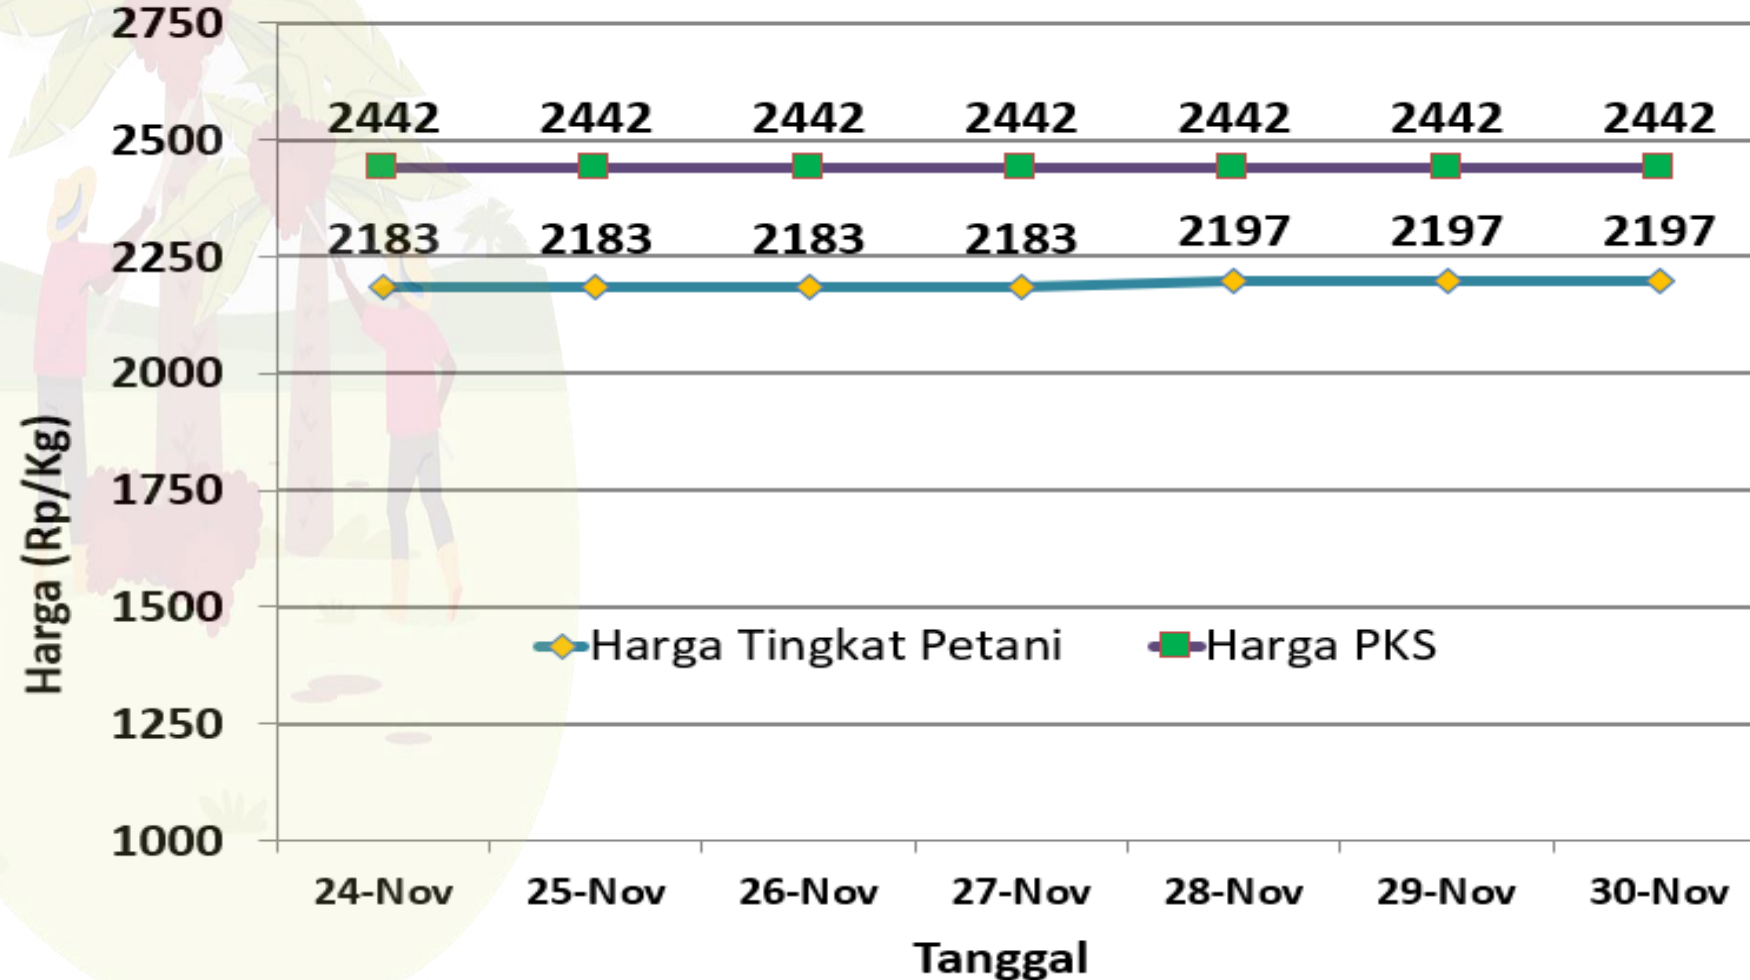

DINAS PERTANIAN KABUPATEN BANGKA TENGAH

UPDATE HARGA PEMBELIAN TBS
HARI / TANGGAL : RABU / 30 NOVEMBER 2022

No	PABRIK KELAPA SAWIT (PKS)	HARGA KEMARIN	HARGA HARI INI	NAIK/TURUN
1	PT BANGKA AGRO MANDIRI	Rp 2.500,-	Rp 2.500,-	Rp 0,-
2	PT PUTERA BANGKA TANI	Rp 2.400,-	Rp 2.450,-	Rp 50,-
3	PT MUTIARA HIJAU LESTARI	Rp 2.400,-	Rp 2.450,-	Rp 50,-
4	CV MUTIARA ALAM LESTARI	Rp 2.400,-	Rp 2.450,-	Rp 50,-
5	PT SWARNA NUSA SENTOSA	Rp 2.450,-	Rp 2.450,-	Rp 0,-

Keterangan:
Harga di klasifikasi **HIJAU**

Sumber:

- Petugas Informasi Pasar Kecamatan
- Pabrik Kelapa Sawit

■ Harga Tingkat Pekebun: 2.197 ■ Harga Pabrik: 2.442

HARGA TBS KELAPA SAWIT DI KABUPATEN BANGKA TENGAH

Rabu, 30 November 2022

Penetapan Huga TBS oleh
Pemerintah:

- Berdasarkan Surat Edaran Menteri
Pertanian (edaran Bulan Juli) :
Rp. 1.600 / kg
- Berdasarkan BA Penetapan
Provinsi Periode November:
Rp. 2.100 / kg (Rerata)

Keterangan:
Harga di klasifikasi **HIJAU**

Sumber:

- Petugas Informasi Pasar Kecamatan
- Pabrik Kelapa Sawit

HARGA TBS KELAPA SAWIT TINGKAT PEKEBUN DI KABUPATEN BANGKA TENGAH

Rabu, 30 November 2022

Penetapan Huga TBS oleh
Pemerintah: