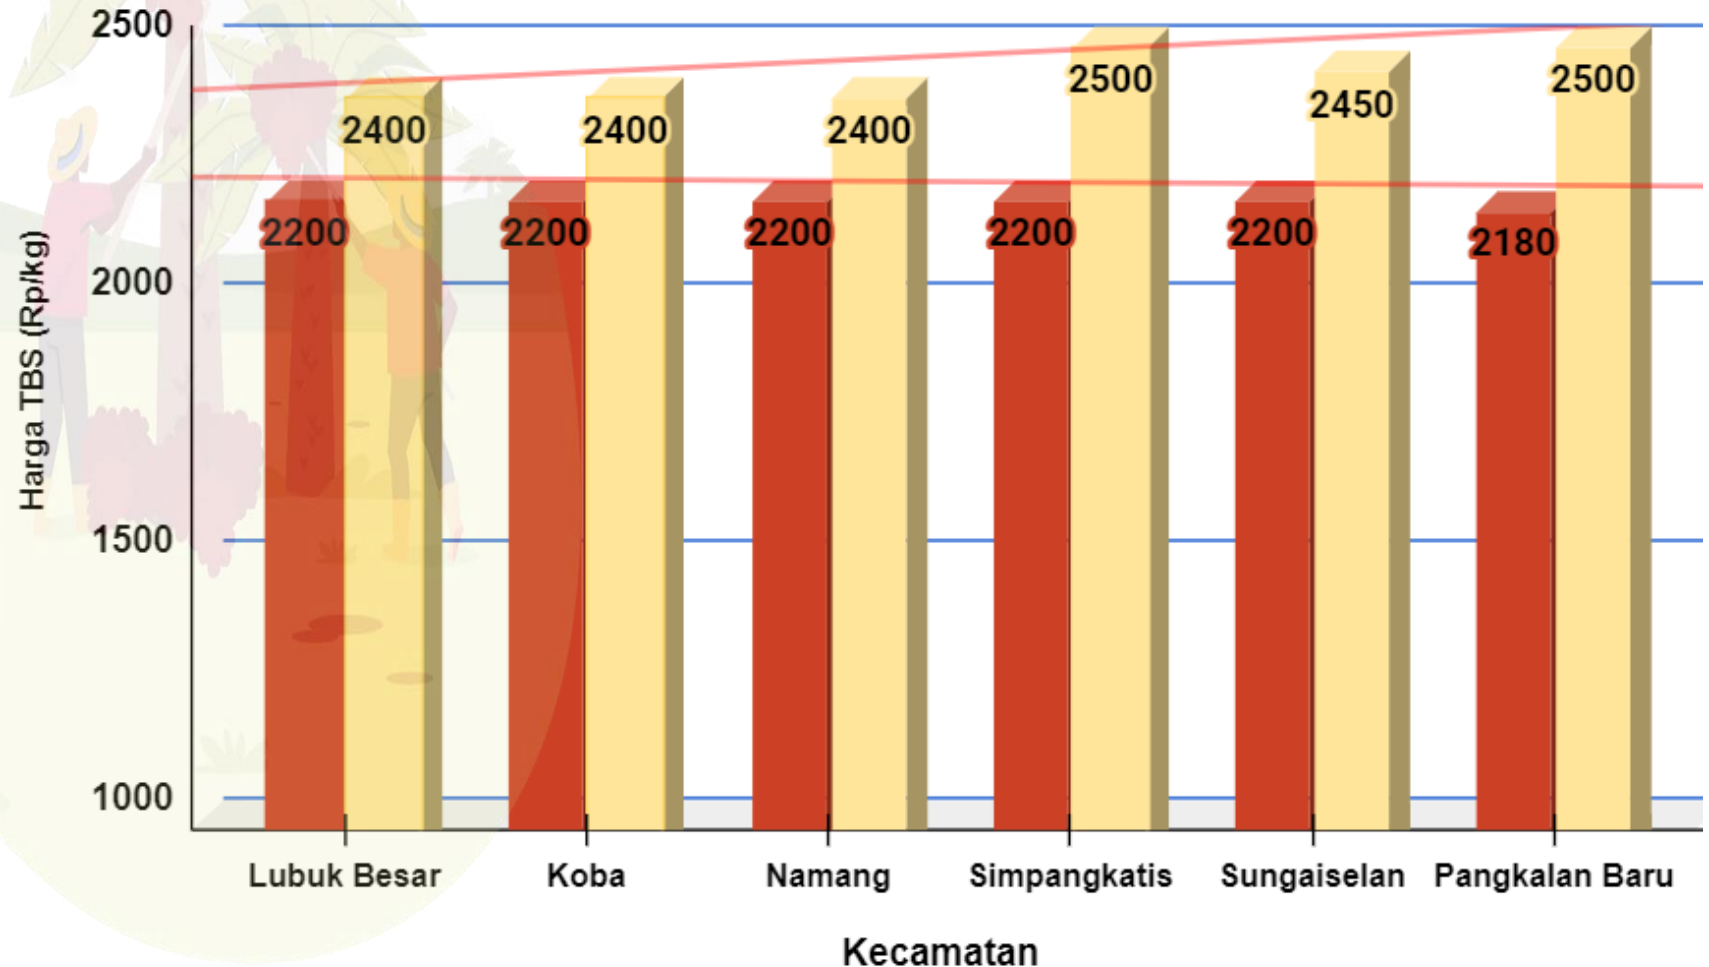

DINAS PERTANIAN KABUPATEN BANGKA TENGAH

UPDATE HARGA PEMBELIAN TBS
HARI / TANGGAL : RABU / 30 NOVEMBER 2022

No	PABRIK KELAPA SAWIT (PKS)	HARGA KEMARIN	HARGA HARI INI	NAIK/TURUN
1	PT BANGKA AGRO MANDIRI	Rp 2.500,-	Rp 2.500,-	Rp 0,-
2	PT PUTERA BANGKA TANI	Rp 2.400,-	Rp 2.450,-	Rp 50,-
3	PT MUTIARA HIJAU LESTARI	Rp 2.400,-	Rp 2.450,-	Rp 50,-
4	CV MUTIARA ALAM LESTARI	Rp 2.400,-	Rp 2.450,-	Rp 50,-
5	PT SWARNA NUSA SENTOSA	Rp 2.450,-	Rp 2.450,-	Rp 0,-

Sumber : Data PKS

HARGA TBS KELAPA SAWIT DI KABUPATEN BANGKA TENGAH

Rabu, 30 November 2022

Penetapan Huga TBS oleh
Pemerintah:

- Berdasarkan Surat Edaran Menteri Pertanian (edaran Bulan Juli) :
Rp. 1.600 / kg
- Berdasarkan BA Penetapan Provinsi Periode November:
Rp. 2.100 / kg (Rerata)

Keterangan:
Harga di klasifikasi **HIJAU**

Sumber:

- Petugas Informasi Pasar Kecamatan
- Pabrik Kelapa Sawit

■ Harga Tingkat Pekebun: 2.197 ■ Harga Pabrik: 2.442

HARGA TBS KELAPA SAWIT DI KABUPATEN BANGKA TENGAH