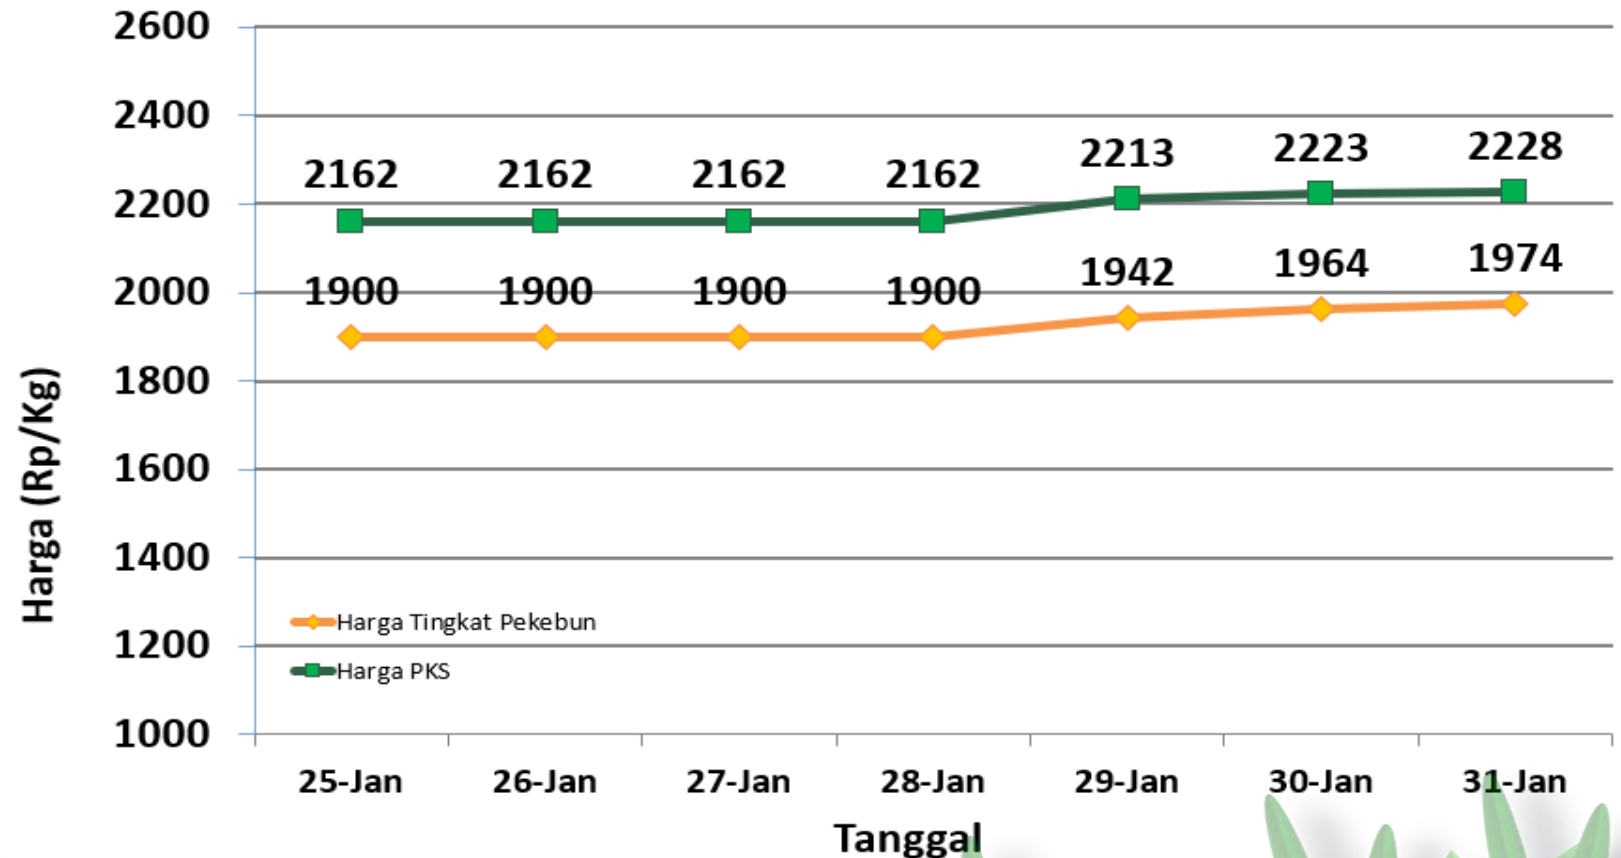

Sumber:

- Petugas Informasi Pasar Kecamatan
- Pabrik Kelapa Sawit