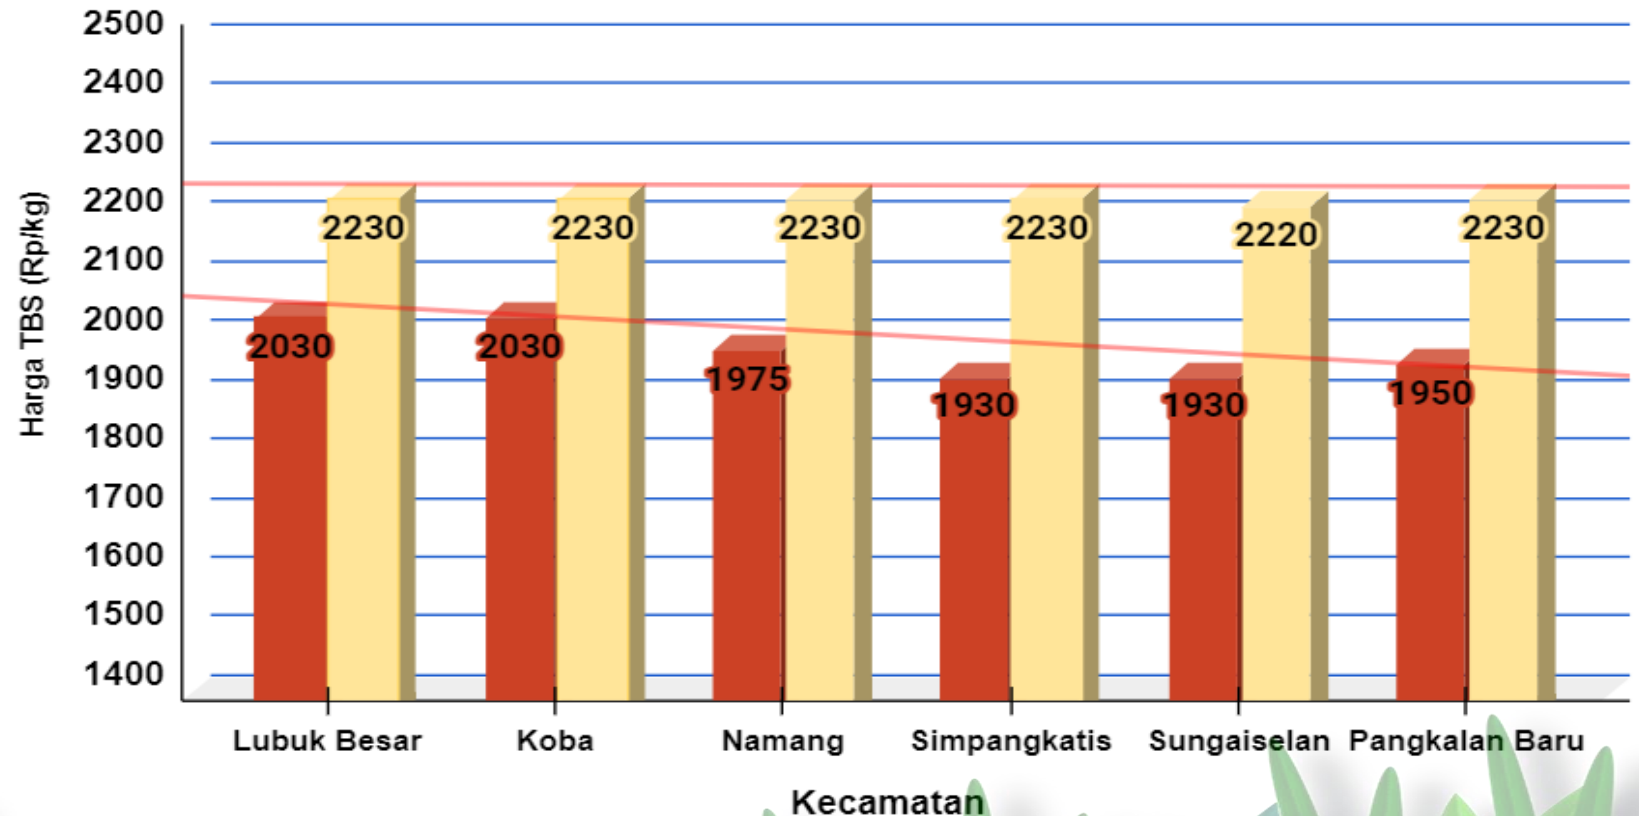

DINAS PERTANIAN DAN KETAHANAN PANGAN KABUPATEN BANGKA TENGAH

UPDATE HARGA PEMBELIAN TBS
HARI / TANGGAL : RABU / 31 JANUARI 2024

No	PABRIK KELAPA SAWIT (PKS)	HARGA KEMARIN	HARGA HARI INI	NAIK/TURUN
1	PT BANGKA AGRO MANDIRI	Rp 2.230,-	Rp 2.230,-	Rp 0,-
2	PT MUTIARA HIJAU LESTARI	Rp 2.230,-	Rp 2.230,-	Rp 0,-
3	CV MUTIARA ALAM LESTARI	Rp 2.230,-	Rp 2.230,-	Rp 0,-
4	PT PUTERA BANGKA TANI	Rp 2.200,-	Rp 2.230,-	↑ Rp 30,-
5	PT SWARNA NUSA SENTOSA	Rp 2.220,-	Rp 2.220,-	Rp 0,-

Sumber : Data PKS

HARGA TBS KELAPA SAWIT DI KABUPATEN BANGKA TENGAH

Rabu, 31 Januari 2024

■ Harga Tingkat Pekebun: 1.974 ■ Harga Pabrik: 2.228

Penetapan Harga TBS oleh Pemerintah:

- Berdasarkan Surat Edaran Menteri Pertanian (edaran Bulan Juli 2022) :
Rp. 1.600 / kg
- Berdasarkan BA Penetapan Provinsi Periode 16 s.d 31 Januari 2024:
Rp. 2.140 / kg (Rerata)

Keterangan:

Harga pada klasifikasi KUNING

Sumber:

- Petugas Informasi Pasar Kecamatan
- Pabrik Kelapa Sawit

HARGA TBS KELAPA SAWIT DI KABUPATEN BANGKA TENGAH

Rabu, 31 Januari 2024

Penetapan Harga TBS oleh Pemerintah: