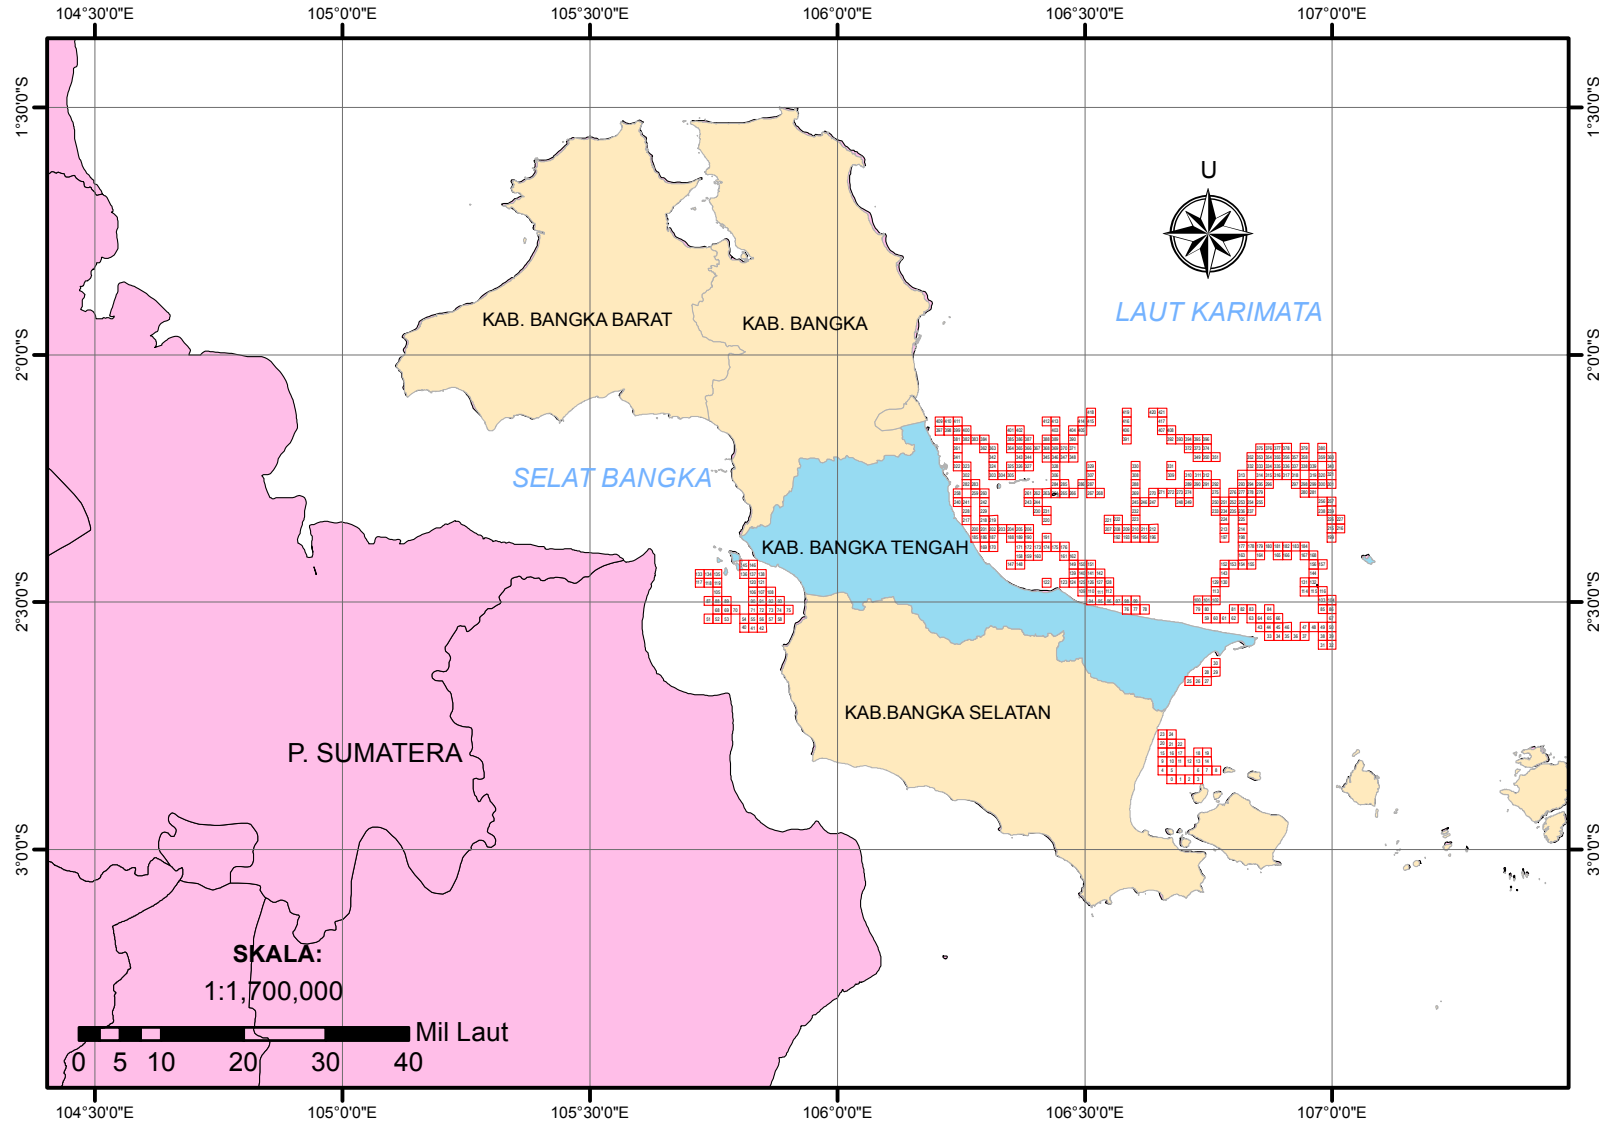

# SISTEM INFORMASI DAERAH POTENSIAL PENANGKAPAN IKAN PERAIRAN KABUPATEN BANGKA TENGAH TANGGAL 9 JUNI 2020

### Legenda:

-  Kab. Bangka Tengah
-  Prov. Bangka Belitung
-  P. Sumatera
-  Daerah Potensial Penangkapan Ikan

Dibuat oleh:  
**Dinas Perikanan  
Kabupaten Bangka Tengah**

- Sumber Data:
1. Data Ocean Color
  2. Data NCEP
  3. Peta RBI Dijital