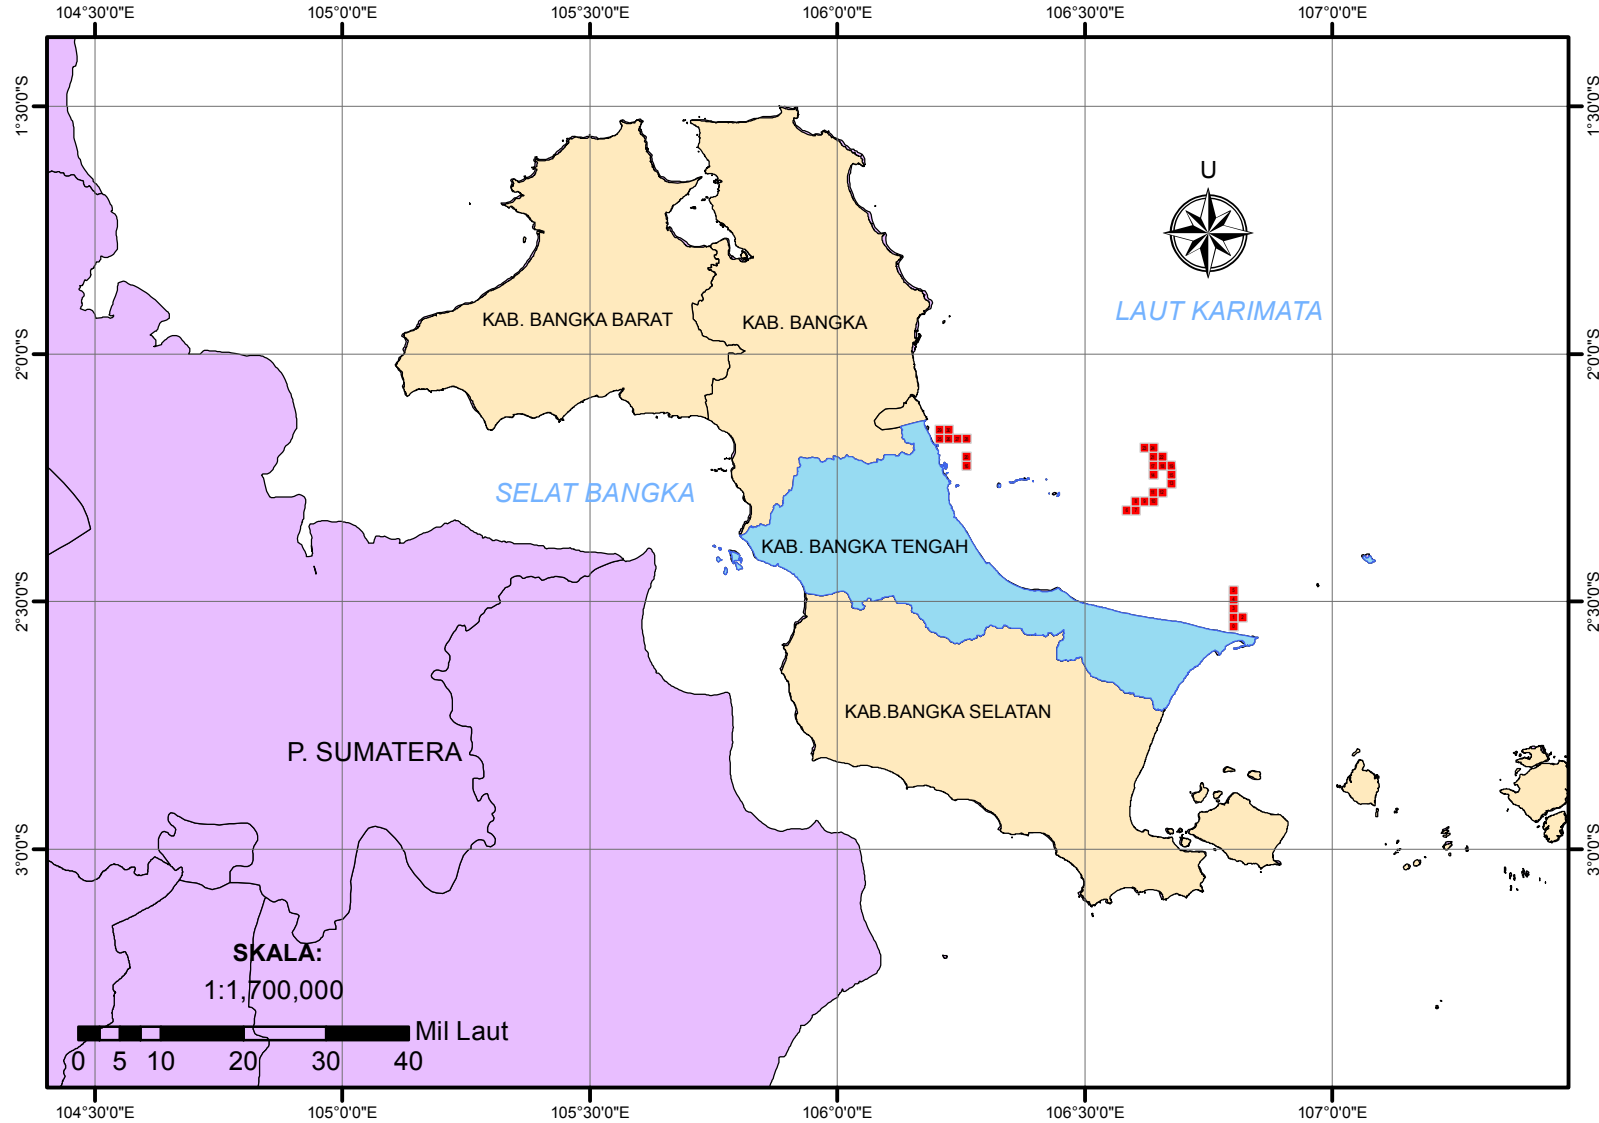

SISTEM INFORMASI DAERAH POTENSIAL PENANGKAPAN IKAN PERAIRAN KABUPATEN BANGKA TENGAH TANGGAL 13 DESEMBER 2019

Legenda:

-  Kab. Bangka Tengah
-  Prov. Bangka Belitung
-  P. Sumatera
-  Daerah Potensial Penangkapan Ikan