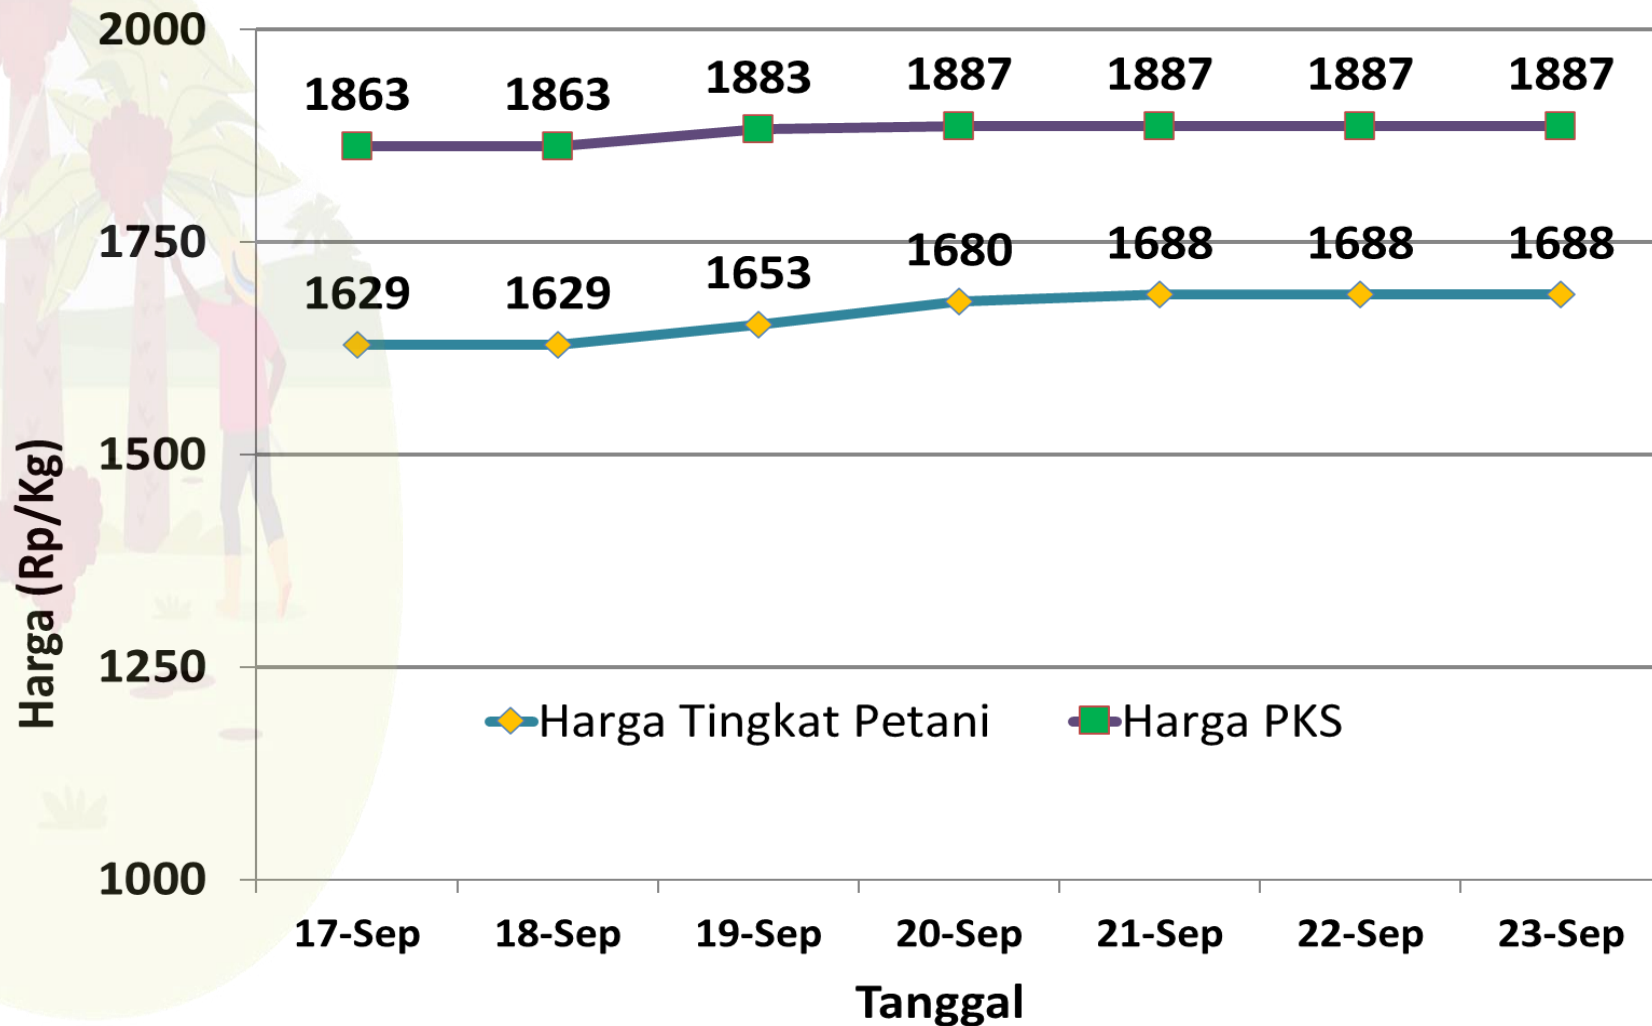

Jumat, 23 September 2022

Penetapan Harga TBS oleh
Pemerintah:

- Berdasarkan Surat Edaran Menteri
  Pertanian (edaran Bulan Juli) :
  Rp. 1.600 / kg
- Berdasarkan BA Penetapan
  Provinsi Periode September:
  Rp. 1.900 / kg (Rerata)

Keterangan:
harga masih di klasifikasi **KUNING**

Sumber:

- Petugas Informasi Pasar Kecamatan
- Pabrik Kelapa Sawit