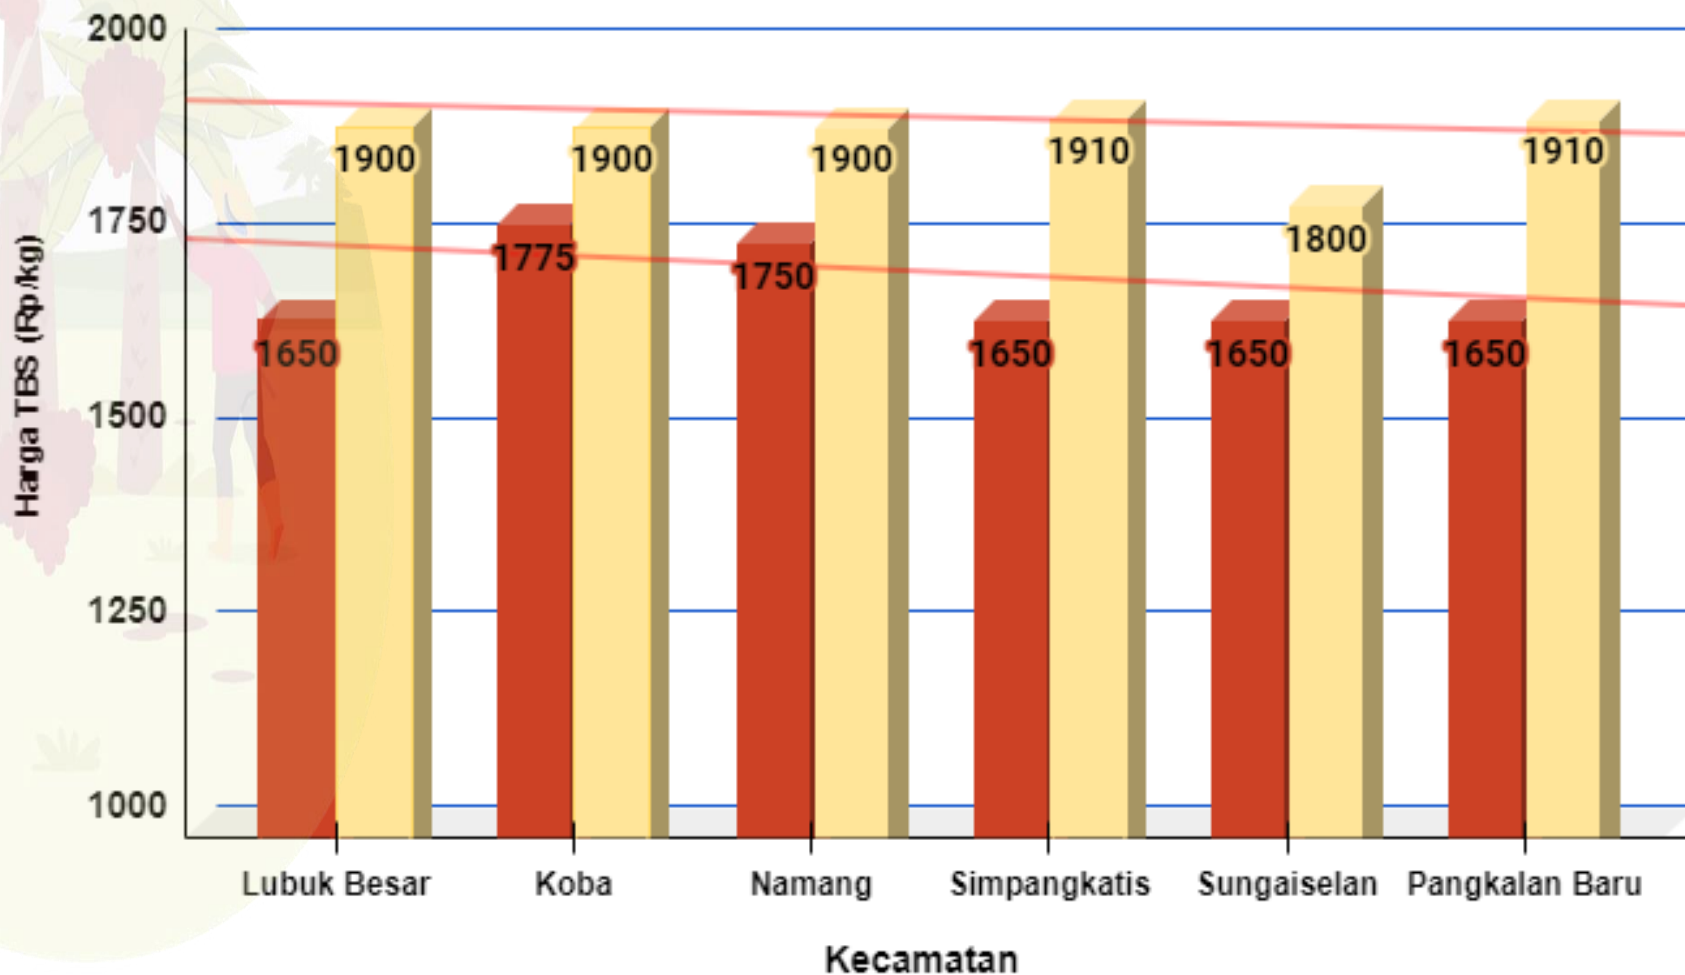

DINAS PERTANIAN KABUPATEN BANGKA TENGAH

UPDATE HARGA PEMBELIAN TBS
HARI / TANGGAL : JUMAT / 23 SEPTEMBER 2022

No	PABRIK KELAPA SAWIT (PKS)	HARGA KEMARIN	HARGA HARI INI	NAIK/TURUN
1	CV MUTIARA ALAM LESTARI	Rp 1.900,-	Rp 1.900,-	Rp 0,-
2	PT MUTIARA HIJAU LESTARI	Rp 1.900,-	Rp 1.900,-	Rp 0,-
3	PT PUTERA BANGKA TANI	Rp 1.900,-	Rp 1.900,-	Rp 0,-
4	PT BANGKA AGRO MANDIRI	Rp 1.910,-	Rp 1.910,-	Rp 0,-
5	PT SWARNA NUSA SENTOSA	Rp 1.800,-	Rp 1.800,-	Rp 0,-

Sumber : Data PKS

HARGA TBS KELAPA SAWIT DI KABUPATEN BANGKA TENGAH

Jumat, 23 September 2022

■ Harga Tingkat Pekebun: 1.688 ■ Harga Pabrik: 1.887

Penetapan Huga TBS oleh
Pemerintah:

- Berdasarkan Surat Edaran Menteri Pertanian (edaran Bulan Juli) :
Rp. 1.600 / kg
- Berdasarkan BA Penetapan Provinsi Periode September:
Rp. 1.900 / kg (Rerata)

Keterangan:
harga masih di klasifikasi **KUNING**

Sumber:

- Petugas Informasi Pasar Kecamatan
- Pabrik Kelapa Sawit

HARGA TBS KELAPA SAWIT DI KABUPATEN BANGKA TENGAH

Jumat, 23 September 2022

Penetapan Harga TBS oleh
Pemerintah: