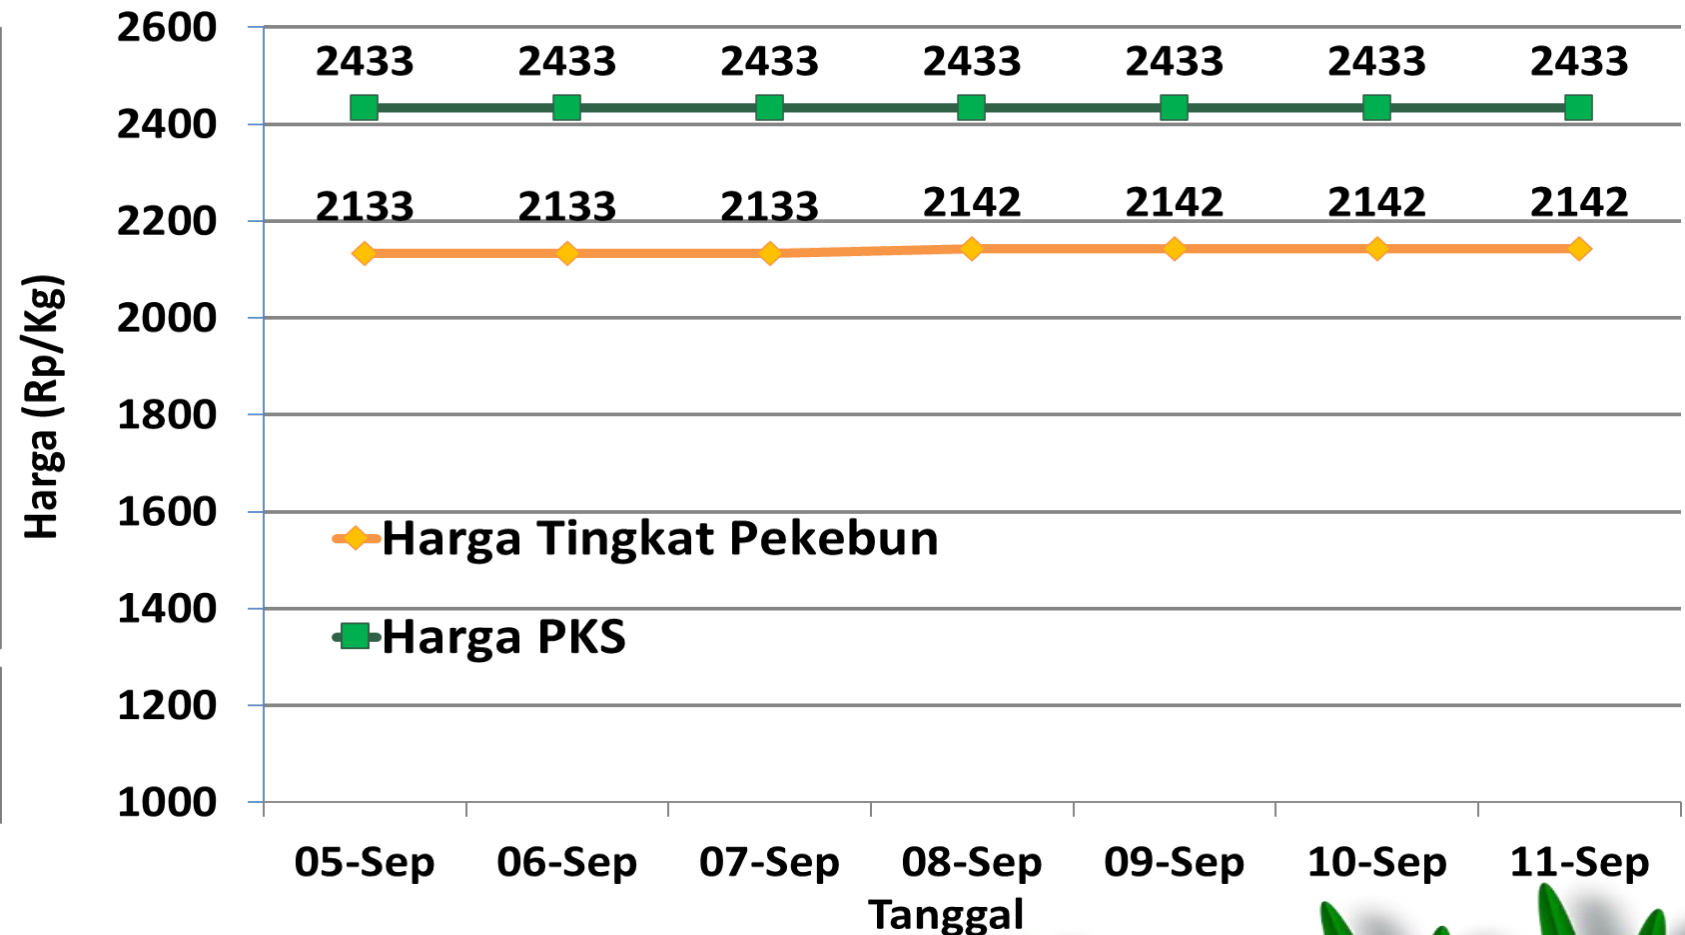

UPDATE HARGA PEMBELIAN TBS DI KABUPATEN BANGKA TENGAH

Rabu, 11 September 2024

PABRIK KELAPA SAWIT (PKS)	HARGA KEMARIN	HARGA HARI INI	NAIK/TURUN
PT BANGKA AGRO MANDIRI	Rp2.500	Rp2.500	Rp0
PT PUTERA BANGKA TANI	Rp2.400	Rp2.400	Rp0
PT SWARNA NUSA SENTOSA	Rp2.400	Rp2.400	Rp0
CV MUTIARA ALAM LESTARI	-	-	Tidak Membeli TBS
PT MUTIARA HIJAU LESTARI	-	-	Tidak Membeli TBS

Sumber:

- Pabrik Kelapa Sawit

HARGA TBS KELAPA SAWIT DI KABUPATEN BANGKA TENGAH

Rabu, 11 September 2024

Penetapan Harga TBS oleh Pemerintah:

- Berdasarkan Surat Edaran Menteri Pertanian (edaran Bulan Juli 2022) :
Rp. 1.600 / kg
- Berdasarkan BA Penetapan Provinsi Periode 16 s.d 31 Agustus 2024:
Rp. 2.611 / kg (Rerata)

Keterangan:

Harga Pabrik dan Petani Klasifikasi HIJAU

Sumber:

- Petugas Informasi Pasar Kecamatan
- Pabrik Kelapa Sawit

HARGA TBS KELAPA SAWIT DI KABUPATEN BANGKA TENGAH

Rabu, 11 September 2024

Penetapan Harga TBS oleh Pemerintah:

Sumber:

- Petugas Informasi Pasar Kecamatan
- Pabrik Kelapa Sawit

HARGA TBS KELAPA SAWIT TINGKAT PEKEBUN DI KABUPATEN BANGKA TENGAH

Rabu, 11 September 2024

Penetapan Harga TBS oleh Pemerintah:

- Berdasarkan Surat Edaran Menteri Pertanian (edaran Bulan Juli 2022) :
Rp. 1.600 / kg
- Berdasarkan BA Penetapan Provinsi Periode 16 s.d 31 Agustus 2024:
Rp. 2.611 / kg (Rerata)