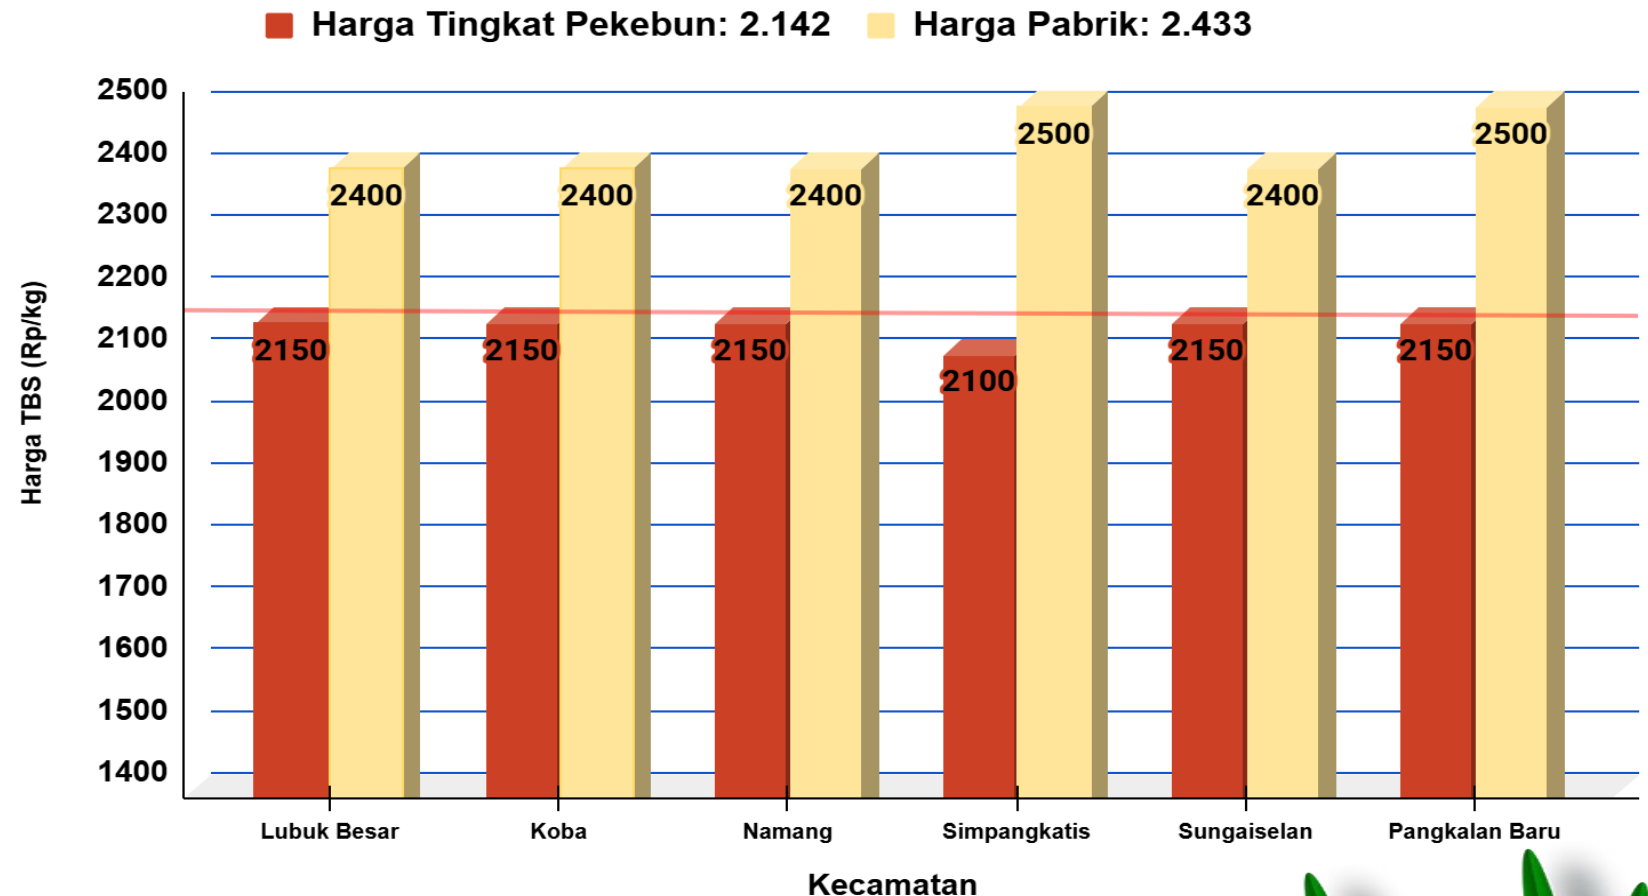

UPDATE HARGA PEMBELIAN TBS DI KABUPATEN BANGKA TENGAH

Rabu, 11 September 2024

PABRIK KELAPA SAWIT (PKS)	HARGA KEMARIN	HARGA HARI INI	NAIK/TURUN
PT BANGKA AGRO MANDIRI	Rp2.500	Rp2.500	Rp0
PT PUTERA BANGKA TANI	Rp2.400	Rp2.400	Rp0
PT SWARNA NUSA SENTOSA	Rp2.400	Rp2.400	Rp0
CV MUTIARA ALAM LESTARI	-	-	Tidak Membeli TBS
PT MUTIARA HIJAU LESTARI	-	-	Tidak Membeli TBS

Sumber:

- Pabrik Kelapa Sawit

HARGA TBS KELAPA SAWIT DI KABUPATEN BANGKA TENGAH

Rabu, 11 September 2024

Penetapan Harga TBS oleh Pemerintah:

- Berdasarkan Surat Edaran Menteri Pertanian (edaran Bulan Juli 2022) :
Rp. 1.600 / kg
- Berdasarkan BA Penetapan Provinsi Periode 16 s.d 31 Agustus 2024:
Rp. 2.611 / kg (Rerata)

Keterangan:

Harga Pabrik dan Petani Klasifikasi HIJAU

Sumber:

- Petugas Informasi Pasar Kecamatan
- Pabrik Kelapa Sawit

HARGA TBS KELAPA SAWIT DI KABUPATEN BANGKA TENGAH

Rabu, 11 September 2024

Penetapan Harga TBS oleh Pemerintah: