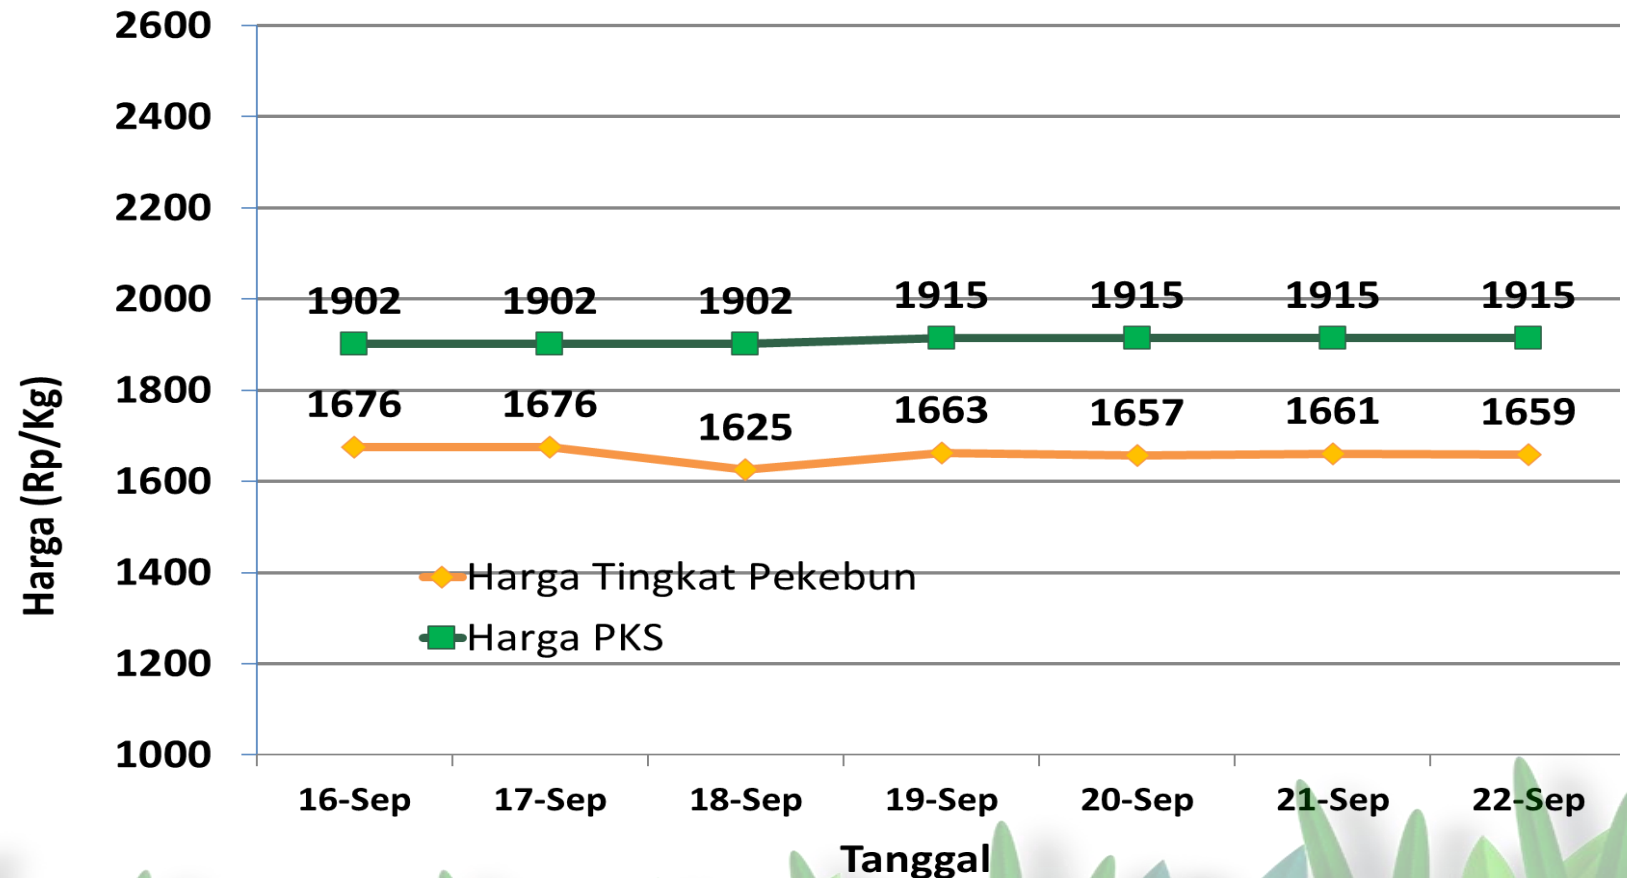

Keterangan:

Harga pada klasifikasi KUNING

Sumber:

- Petugas Informasi Pasar Kecamatan
- Pabrik Kelapa Sawit

■ Harga Tingkat Pekebun: 1.659 ■ Harga Pabrik: 1.915

HARGA TBS KELAPA SAWIT DI KABUPATEN BANGKA TENGAH

Jumat, 22 September 2023

Penetapan Harga TBS oleh Pemerintah:

- Berdasarkan Surat Edaran Menteri Pertanian (edaran Bulan Juli 2022) :
Rp. 1.600 / kg
- Berdasarkan BA Penetapan Provinsi Periode September 2023:
Rp. 2.082 / kg (Rerata)

Keterangan:

Harga pada klasifikasi KUNING

Sumber:

- Petugas Informasi Pasar Kecamatan
- Pabrik Kelapa Sawit

HARGA TBS KELAPA SAWIT TINGKAT PEKEBUN DI KABUPATEN BANGKA TENGAH

Jumat, 22 September 2023

Penetapan Huga TBS oleh Pemerintah: