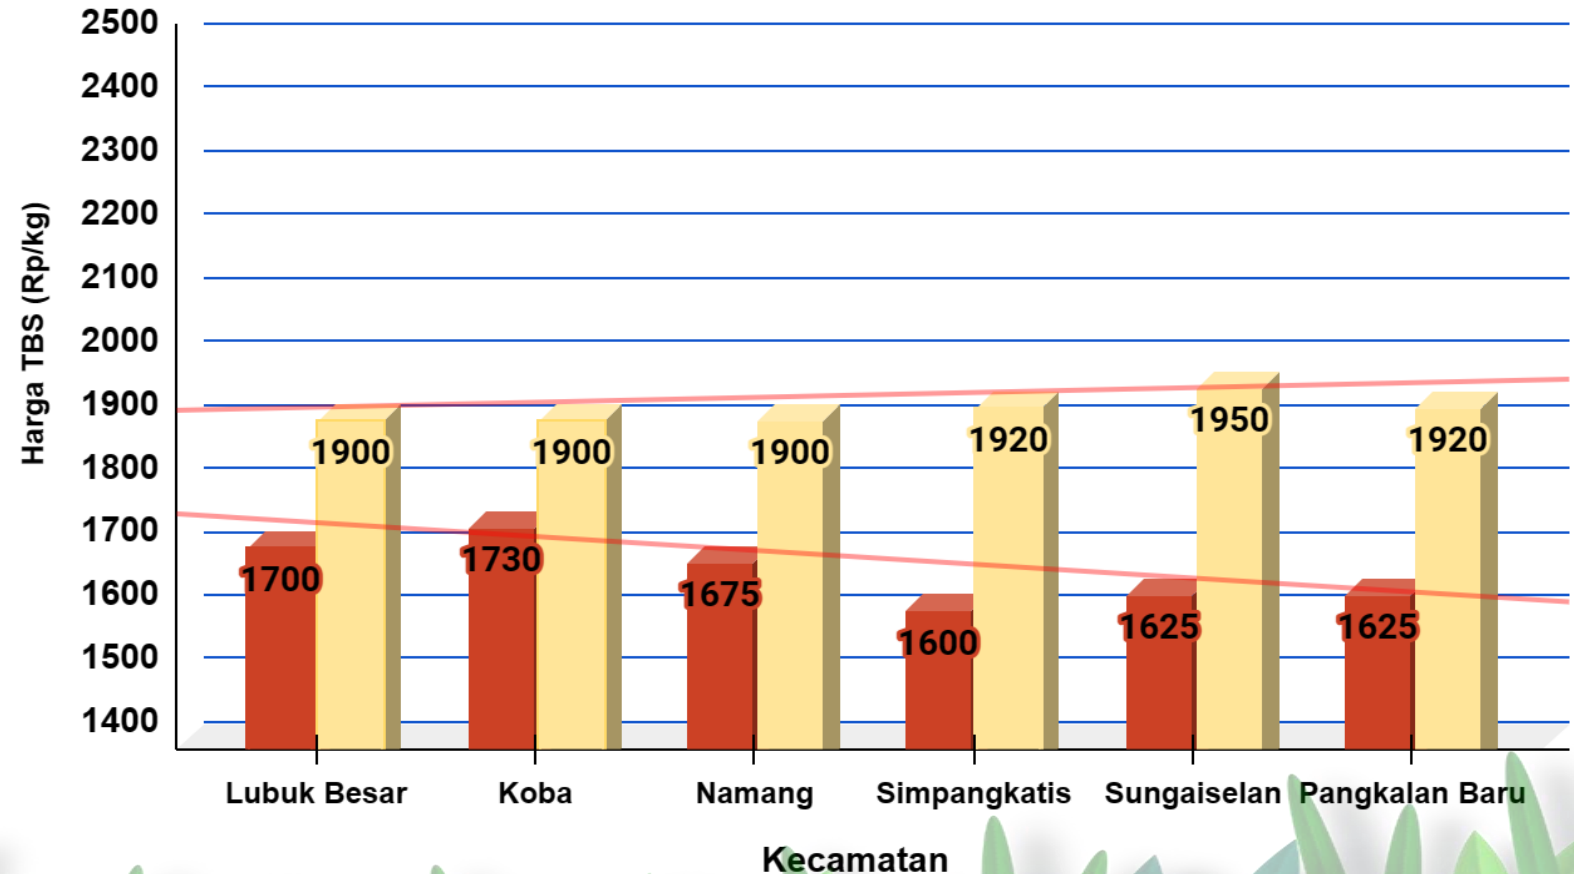

DINAS PERTANIAN DAN KETAHANAN PANGAN KABUPATEN BANGKA TENGAH

UPDATE HARGA PEMBELIAN TBS
HARI / TANGGAL : JUMAT / 22 SEPTEMBER 2023

No	PABRIK KELAPA SAWIT (PKS)	HARGA KEMARIN	HARGA HARI INI	NAIK/TURUN
1	PT SWARNA NUSA SENTOSA	Rp 1.950,-	Rp 1.950,-	Rp 0,-
2	PT BANGKA AGRO MANDIRI	Rp 1.920,-	Rp 1.920,-	Rp 0,-
3	PT MUTIARA HIJAU LESTARI	Rp 1.900,-	Rp 1.900,-	Rp 0,-
4	CV MUTIARA ALAM LESTARI	Rp 1.900,-	Rp 1.900,-	Rp 0,-
5	PT PUTERA BANGKA TANI	Rp 1.900,-	Rp 1.900,-	Rp 0,-

Sumber : Data PKS

HARGA TBS KELAPA SAWIT DI KABUPATEN BANGKA TENGAH

Jumat, 22 September 2023

Penetapan Harga TBS oleh Pemerintah:

- Berdasarkan Surat Edaran Menteri Pertanian (edaran Bulan Juli 2022) :
Rp. 1.600 / kg
- Berdasarkan BA Penetapan Provinsi Periode September 2023:
Rp. 2.082 / kg (Rerata)

Keterangan:

Harga pada klasifikasi KUNING

Sumber:

- Petugas Informasi Pasar Kecamatan
- Pabrik Kelapa Sawit

■ Harga Tingkat Pekebun: 1.659 ■ Harga Pabrik: 1.915

HARGA TBS KELAPA SAWIT DI KABUPATEN BANGKA TENGAH