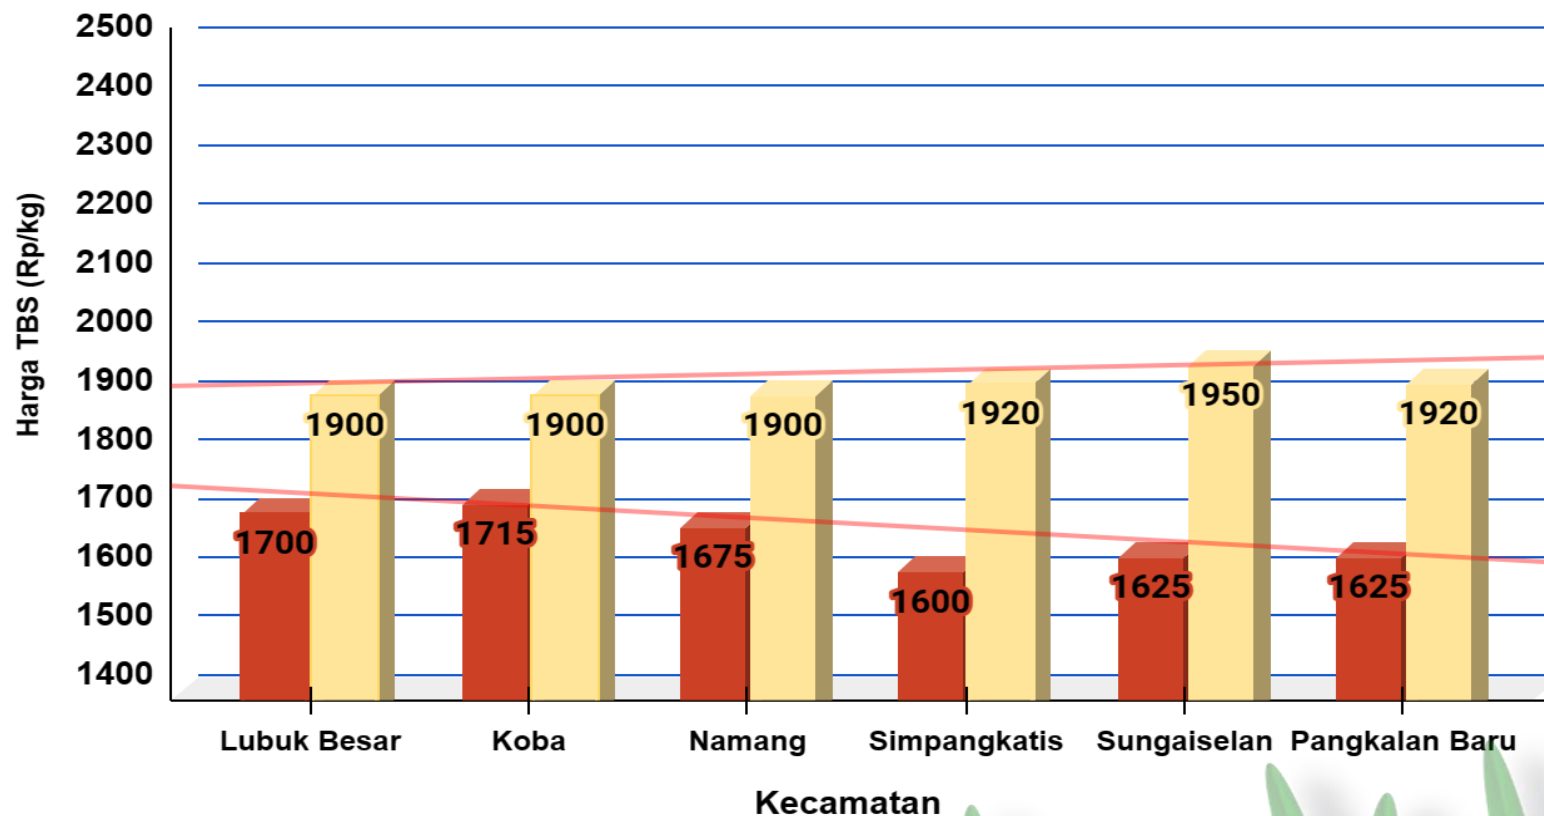

### Penetapan Harga TBS oleh Pemerintah:

- Berdasarkan Surat Edaran Menteri Pertanian (edaran Bulan Juli 2022) :  
Rp. 1.600 / kg
- Berdasarkan BA Penetapan Provinsi Periode September 2023:  
Rp. 2.082 / kg (Rerata)

Keterangan:

**Harga pada klasifikasi KUNING**

### Sumber:

- Petugas Informasi Pasar Kecamatan
- Pabrik Kelapa Sawit

■ Harga Tingkat Pekebun: 1.657    ■ Harga Pabrik: 1.915