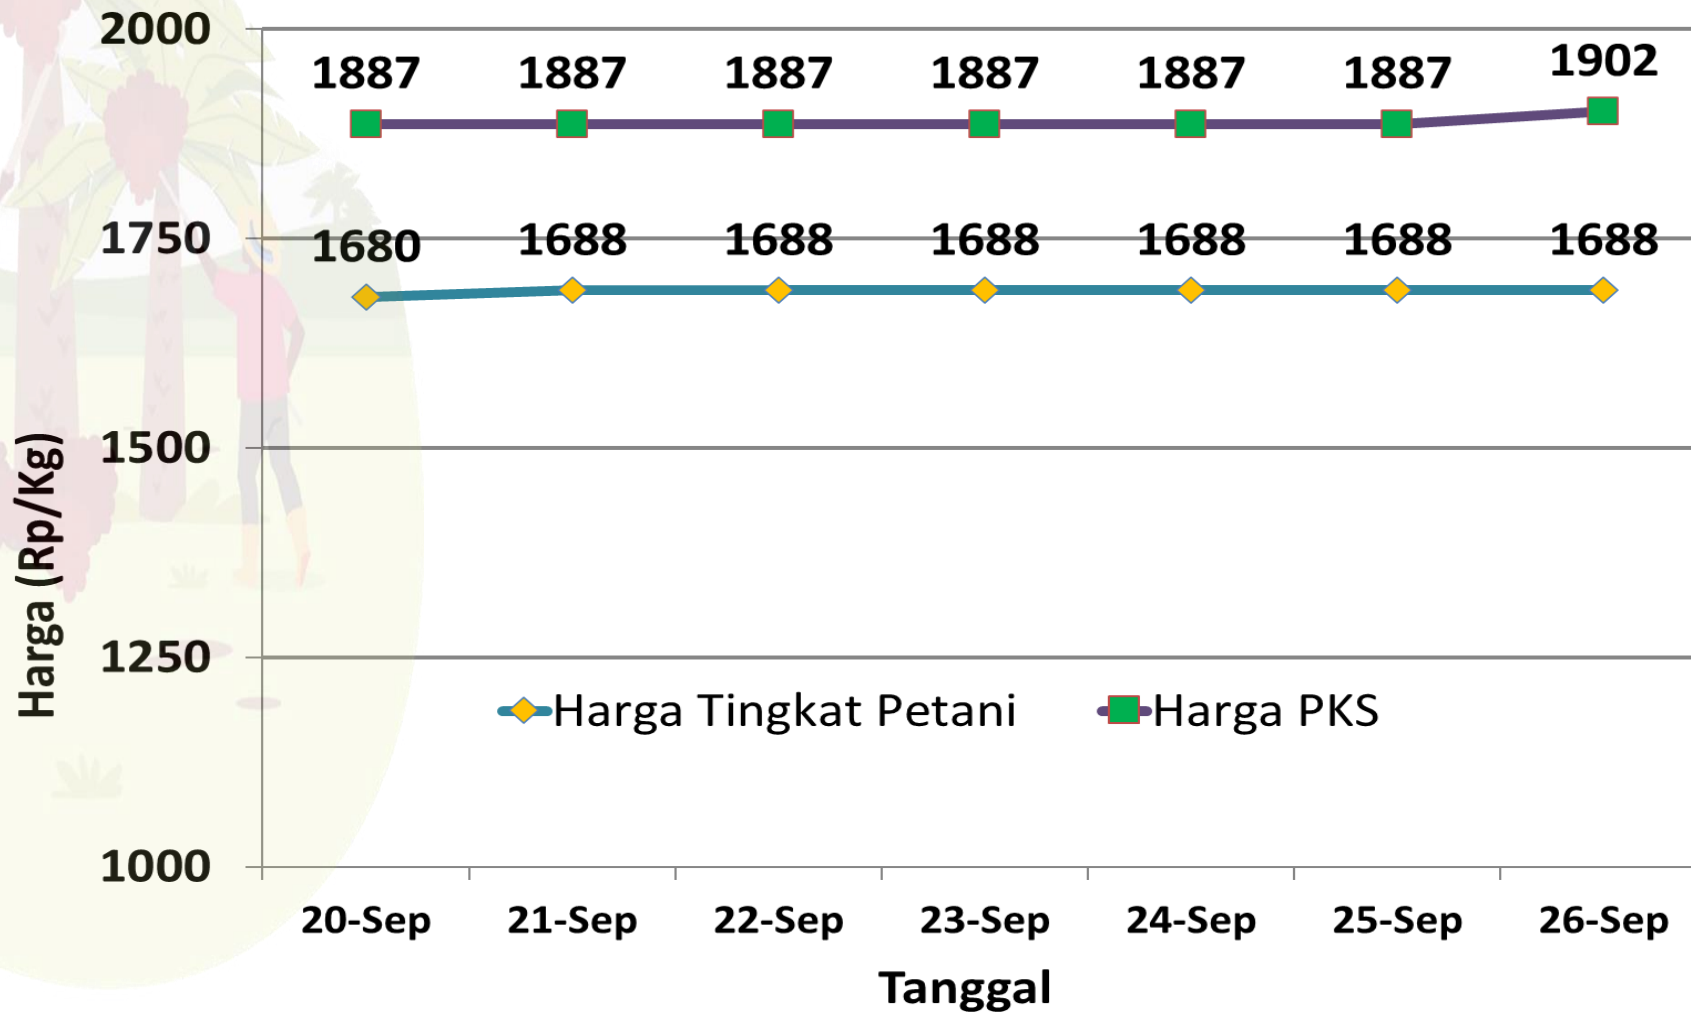

DINAS PERTANIAN KABUPATEN BANGKA TENGAH

UPDATE HARGA PEMBELIAN TBS
HARI / TANGGAL : SENIN / 26 SEPTEMBER 2022

No	PABRIK KELAPA SAWIT (PKS)	HARGA KEMARIN	HARGA HARI INI	NAIK/TURUN
1	CV MUTIARA ALAM LESTARI	Rp 1.900,-	Rp 1.900,-	Rp 0,-
2	PT MUTIARA HIJAU LESTARI	Rp 1.900,-	Rp 1.900,-	Rp 0,-
3	PT PUTERA BANGKA TANI	Rp 1.900,-	Rp 1.900,-	Rp 0,-
4	PT BANGKA AGRO MANDIRI	Rp 1.910,-	Rp 2.000,-	Rp 90,-
5	PT SWARNA NUSA SENTOSA	Rp 1.800,-	Rp 1.800,-	Rp 0,-

Keterangan:
harga masih di klasifikasi **KUNING**

Sumber:
- Petugas Informasi Pasar Kecamatan
- Pabrik Kelapa Sawit

■ Harga Tingkat Pekebun: 1.688 ■ Harga Pabrik: 1.902

HARGA TBS KELAPA SAWIT DI KABUPATEN BANGKA TENGAH

Keterangan:
harga masih di klasifikasi **KUNING**

Sumber:

- Petugas Informasi Pasar Kecamatan
- Pabrik Kelapa Sawit

HARGA TBS KELAPA SAWIT TINGKAT PEKEBUN DI KABUPATEN BANGKA TENGAH

Penetapan Hoga TBS oleh
Pemerintah: