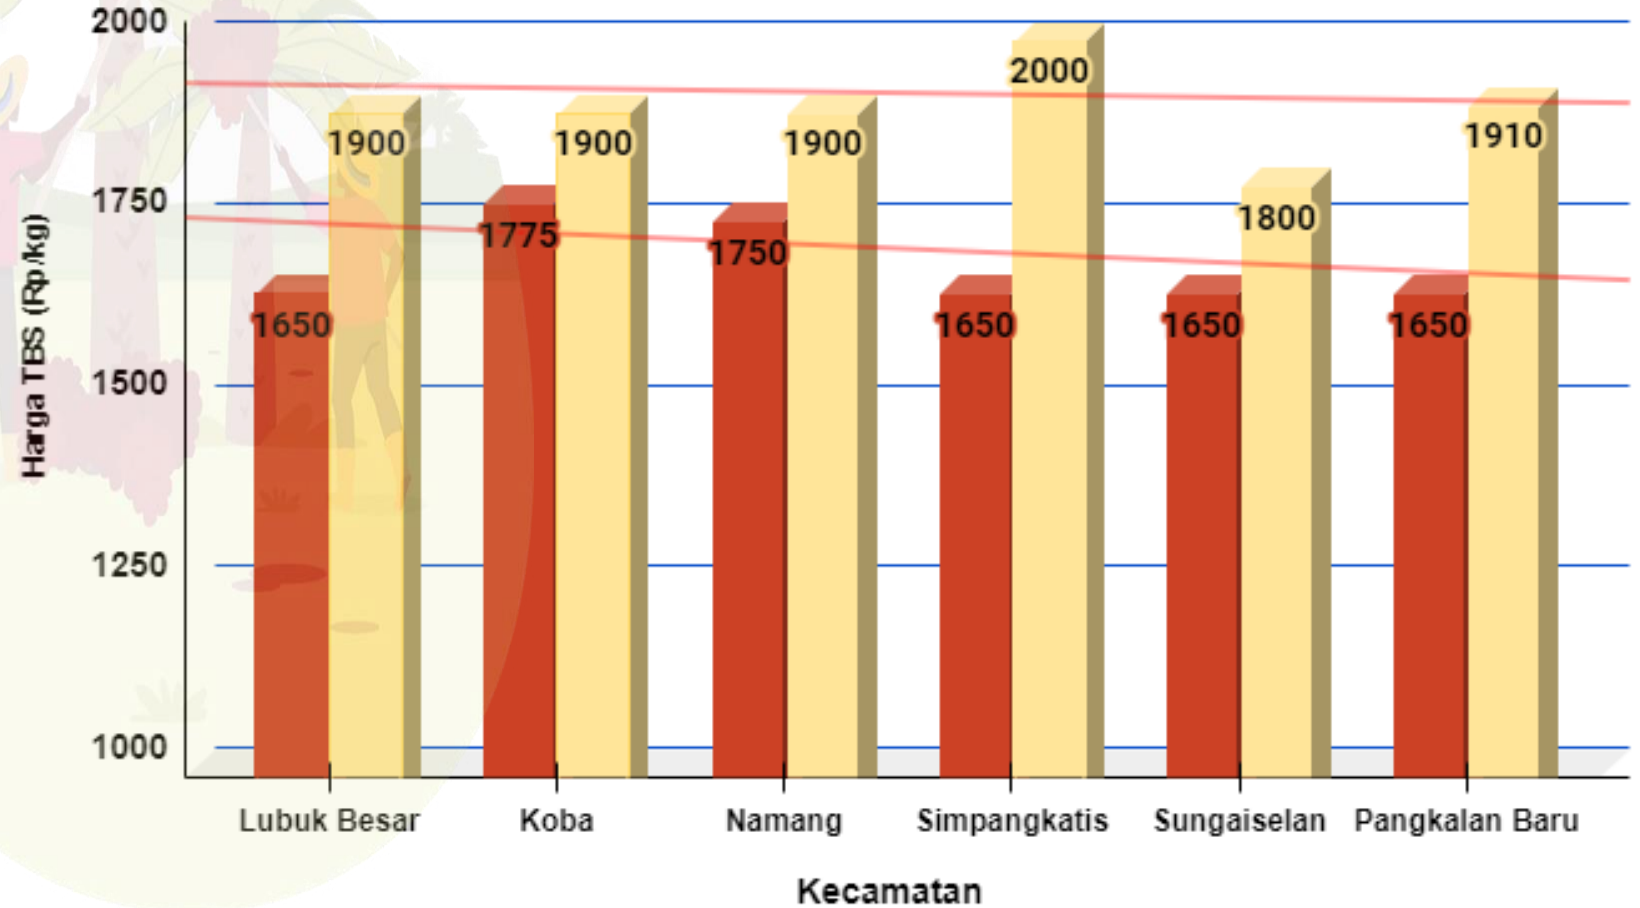

DINAS PERTANIAN KABUPATEN BANGKA TENGAH

UPDATE HARGA PEMBELIAN TBS
HARI / TANGGAL : SENIN / 26 SEPTEMBER 2022

No	PABRIK KELAPA SAWIT (PKS)	HARGA KEMARIN	HARGA HARI INI	NAIK/TURUN
1	CV MUTIARA ALAM LESTARI	Rp 1.900,-	Rp 1.900,-	Rp 0,-
2	PT MUTIARA HIJAU LESTARI	Rp 1.900,-	Rp 1.900,-	Rp 0,-
3	PT PUTERA BANGKA TANI	Rp 1.900,-	Rp 1.900,-	Rp 0,-
4	PT BANGKA AGRO MANDIRI	Rp 1.910,-	Rp 2.000,-	Rp 90,-
5	PT SWARNA NUSA SENTOSA	Rp 1.800,-	Rp 1.800,-	Rp 0,-

Sumber : Data PKS

HARGA TBS KELAPA SAWIT DI KABUPATEN BANGKA TENGAH

Senin, 26 September 2022

Penetapan Huga TBS oleh
Pemerintah:

- Berdasarkan Surat Edaran Menteri Pertanian (edaran Bulan Juli) :
Rp. 1.600 / kg
- Berdasarkan BA Penetapan Provinsi Periode September:
Rp. 1.900 / kg (Rerata)

Keterangan:
harga masih di klasifikasi **KUNING**

Sumber:
- Petugas Informasi Pasar Kecamatan
- Pabrik Kelapa Sawit

■ Harga Tingkat Pekebun: 1.688 ■ Harga Pabrik: 1.902

HARGA TBS KELAPA SAWIT DI KABUPATEN BANGKA TENGAH